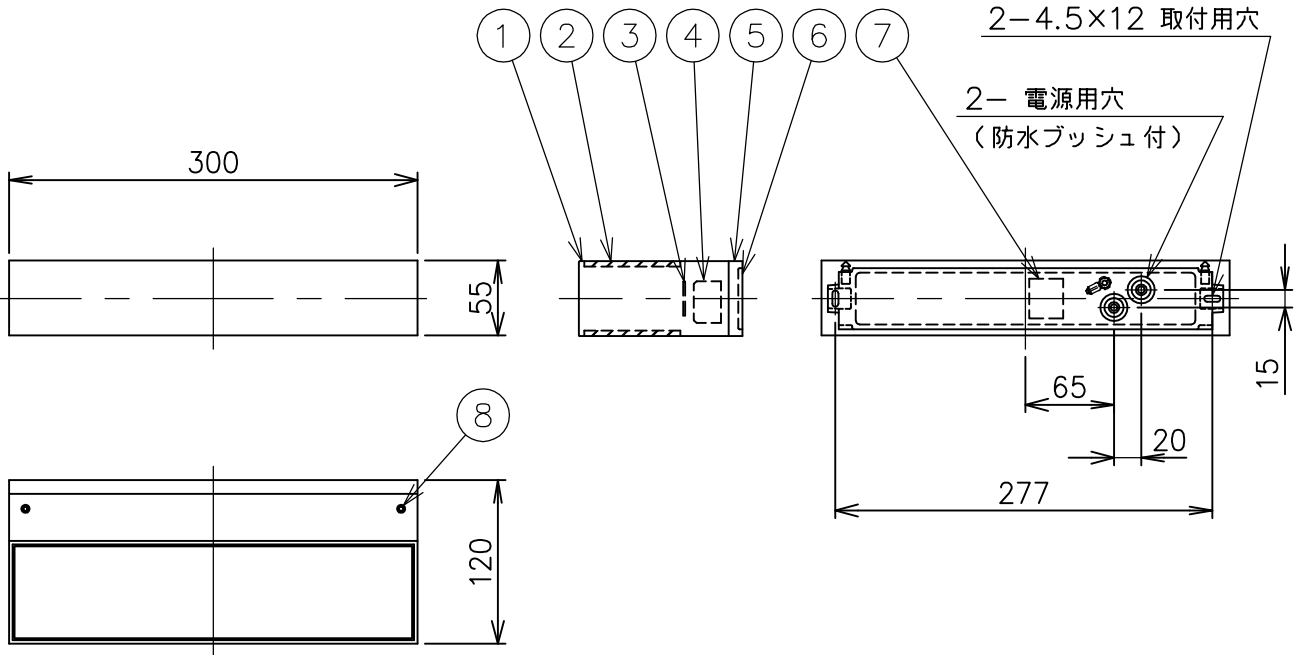

210513

同梱品

・取付ネジ：φ4×50／2本

定格消費電力	
入力電圧	100V
周波数	50/60Hz
入力電流	
消費電力	6.8W

定格光束	517 lm
------	--------

△ 安全上のご注意

- 防雨型器具ですが、風呂場等の湿気が多い場所には取付けできません。感電・火災の原因となることがあります。
- 壁面取付け専用器具です。指定方向以外の取付禁止。落下・感電・火災のおそれがあります。
- 取付面の凹凸が大きい場合には、パッキンとのすきまを防水シールでうめてください。また、背面から水のかかる場所への取付けないでください。絶縁不良による感電・火災のおそれがあります。

8	カバー取付ネジ	SUS-B	2	M6
7	端子台	—	1	3P
6	取付板	ADC	1	粉体塗装下地、黒色 レザートーン塗装
5	本体	ADC	1	粉体塗装下地、黒色 レザートーン塗装
4	電源トランス	—	1	
3	LEDユニット	—	1	
2	カバーガラス	強化ガラス	2	白色
1	本体カバー	ADC	1	粉体塗装下地、黒色 レザートーン塗装

器具タイプ	・壁面取付専用（上図以外の取付は不可）
	・防雨型
ランプ	・LED 5.7W
	・3000K
	・Ra80
色種	

IP65

品番	品名	材質	数量	概要				カタログ番号	型番	
第三角法	作図	開発部	単位	mm	尺度	—	質量	1.6 kg	K4639B	3B7KH-32B3-1B

※本品の規格および外観は改良のため予告なしに変更する事がありますので、あらかじめご了承ください。