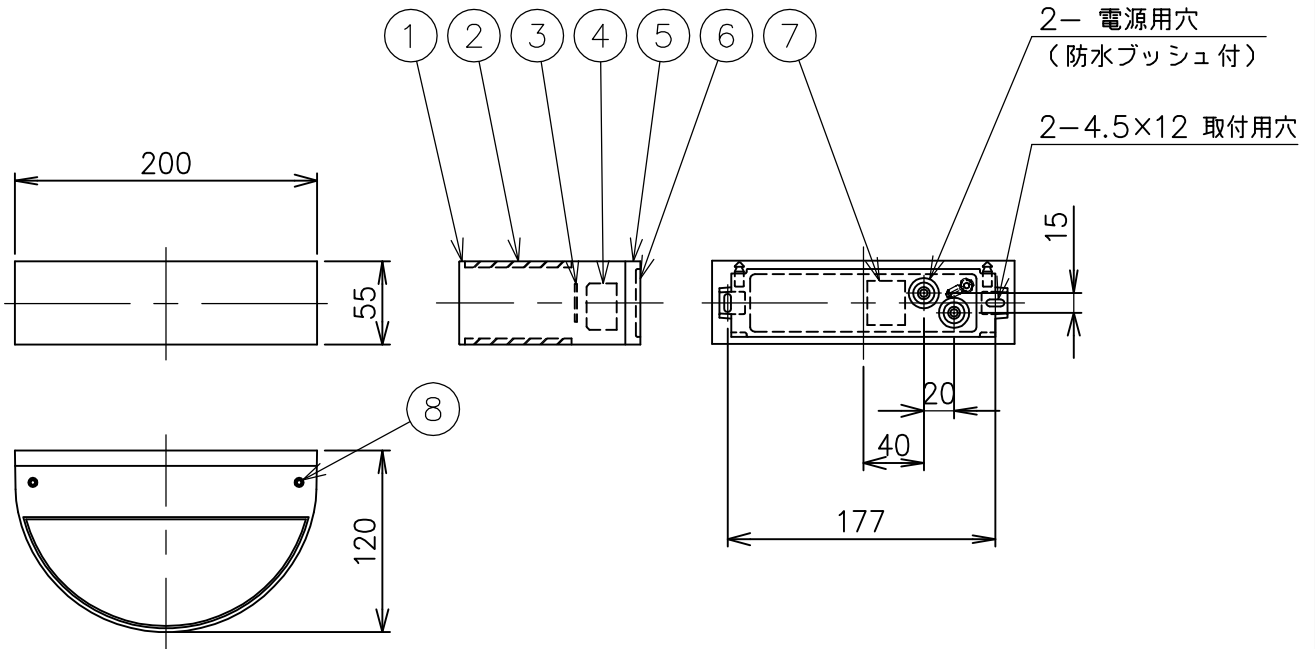

210518

同梱品

・取付ネジ：φ4×50／2本

定格消費電力	
入力電圧	100V
周波数	50/60Hz
入力電流	
消費電力	4.9W

定格光束	281 lm
------	--------

△ 安全上のご注意

- 防雨型器具ですが、風呂場等の湿気が多い場所には取付けできません。感電・火災の原因となることがあります。
- 壁面取付け専用器具です。指定方向以外の取付禁止。落下・感電・火災のおそれがあります。
- 取付面の凹凸が大きい場合には、パッキンとのすきまを防水シールでうめてください。また、背面から水のかかる場所への取付けしないでください。絶縁不良による感電・火災のおそれがあります。

8	カバー取付ネジ	SUS-B	2	M6
7	端子台	—	1	3P
6	取付板	ADC	1	粉体塗装下地、白色 レザートーン塗装
5	本体	ADC	1	粉体塗装下地、白色 レザートーン塗装
4	電源トランス	—	1	
3	LEDユニット	—	1	
2	カバーガラス	強化ガラス	2	白色
1	本体カバー	ADC	1	粉体塗装下地、白色 レザートーン塗装

器具タイプ	・壁面取付専用（上図以外の取付は不可）
	・防雨型
ランプ	・LED 3.8W
	・3000K
	・Ra90
色種	

IP65

品番	品名	材質	数量	概要				カタログ番号	型番		
第三角法	作図	開発部	単位	mm	尺度	—	質量	1.0 kg	K4638W	型番	3B7KH-31B6-1W

※本品の規格および外観は改良のため予告なしに変更する事がありますので、あらかじめご了承ください。