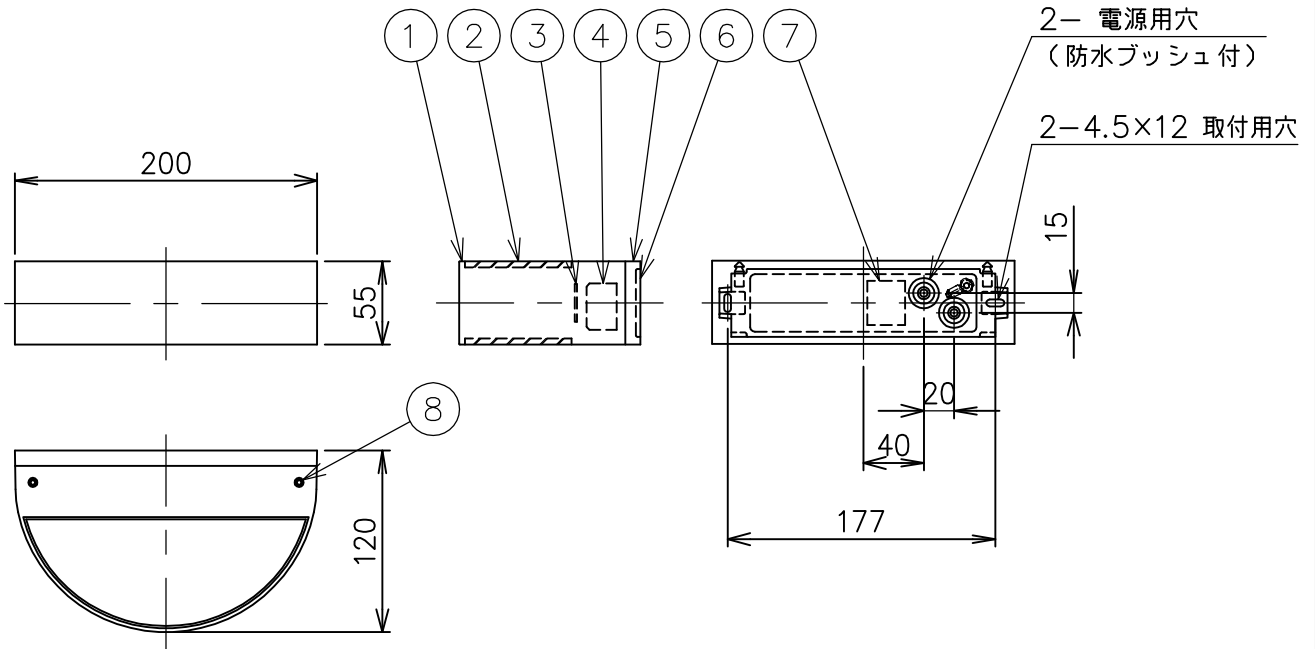

210513

同梱品

・取付ネジ：φ4×50／2本

定格消費電力	
入力電圧	100V
周波数	50/60Hz
入力電流	
消費電力	4.9W

定格光束	281 lm
------	--------

△ 安全上のご注意	
<p>○防雨型器具ですが、風呂場等の湿気が多い場所には取付けできません。感電・火災の原因となることがあります。</p> <p>○壁面取付け専用器具です。指定方向以外の取付禁止。落下・感電・火災のおそれがあります。</p> <p>○取付面の凹凸が大きい場合には、パッキンとのすきまを防水シールでうめてください。また、背面から水のかかる場所への取付けないでください。絶縁不良による感電・火災のおそれがあります。</p>	
器具タイプ	<p>・壁面取付専用（上図以外の取付は不可）</p> <p>・防雨型</p>
ランプ	<p>・LED 3.8W</p> <p>・3000K</p> <p>・Ra90</p>
色種	IP65
カタログ番号	K4638B
型番	3B7KH-31B6-1B

8	カバー取付ネジ	SUS-B	2	M6
7	端子台	—	1	3P
6	取付板	ADC	1	粉体塗装下地、黒色 レザートーン塗装
5	本体	ADC	1	粉体塗装下地、黒色 レザートーン塗装
4	電源トランス	—	1	
3	LEDユニット	—	1	
2	カバーガラス	強化ガラス	2	白色
1	本体カバー	ADC	1	粉体塗装下地、黒色 レザートーン塗装

品番	品名	材質	数量	概要			
第三角法	作図	開発部	単位	mm	尺度	—	質量 1.0 kg