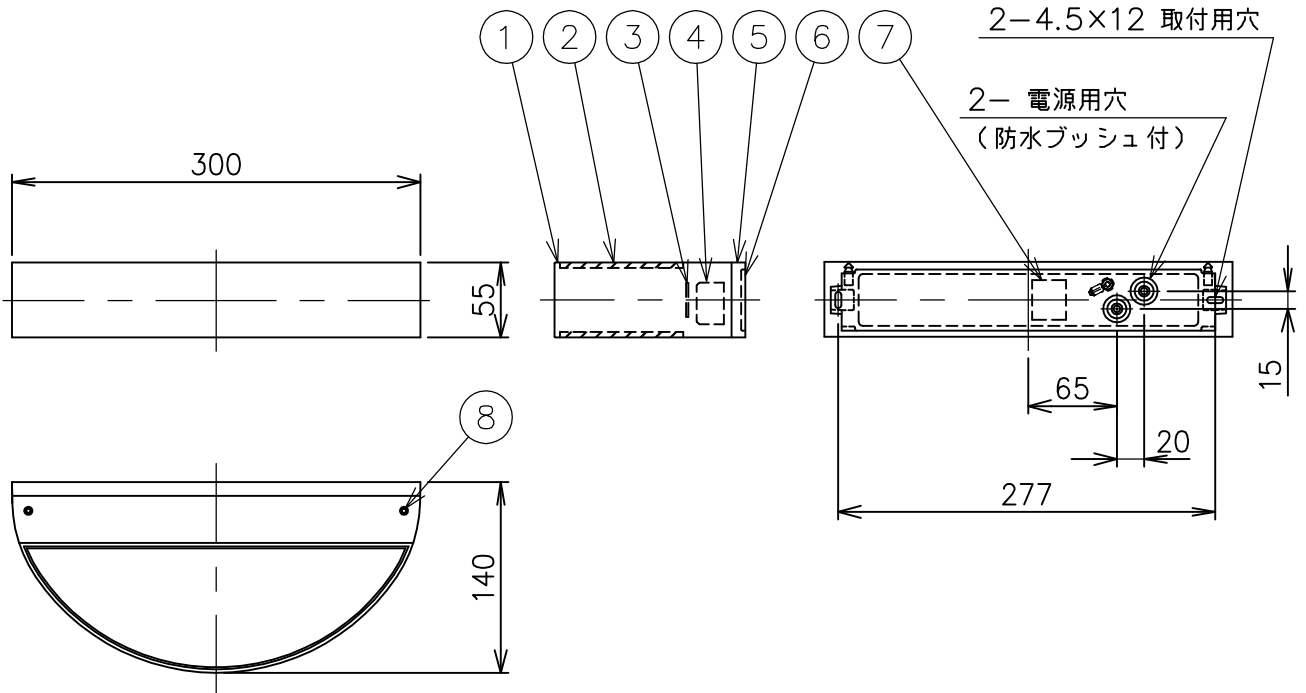

210518

同梱品

・取付ネジ：φ4×50／2本

定格消費電力	
入力電圧	100V
周波数	50/60Hz
入力電流	
消費電力	6.8W

定格光束	573 lm
------	--------

△ 安全上のご注意

- 防雨型器具ですが、風呂場等の湿気が多い場所には取付けできません。感電・火災の原因となることがあります。
- 壁面取付け専用器具です。指定方向以外の取付禁止。落下・感電・火災のおそれがあります。
- 取付面の凹凸が大きい場合には、パッキンとのすきまを防水シールでうめてください。また、背面から水のかかる場所への取付けないでください。絶縁不良による感電・火災のおそれがあります。

IP65

品番	品名	材質	数量	概要				カタログ番号	型番	
第三角法	作図	開発部	単位	mm	尺度	—	質量	1.5 kg	K4637W	3B7KH-30B9-1W

※本品の規格および外観は改良のため予告なしに変更する事がありますので、あらかじめご了承ください。