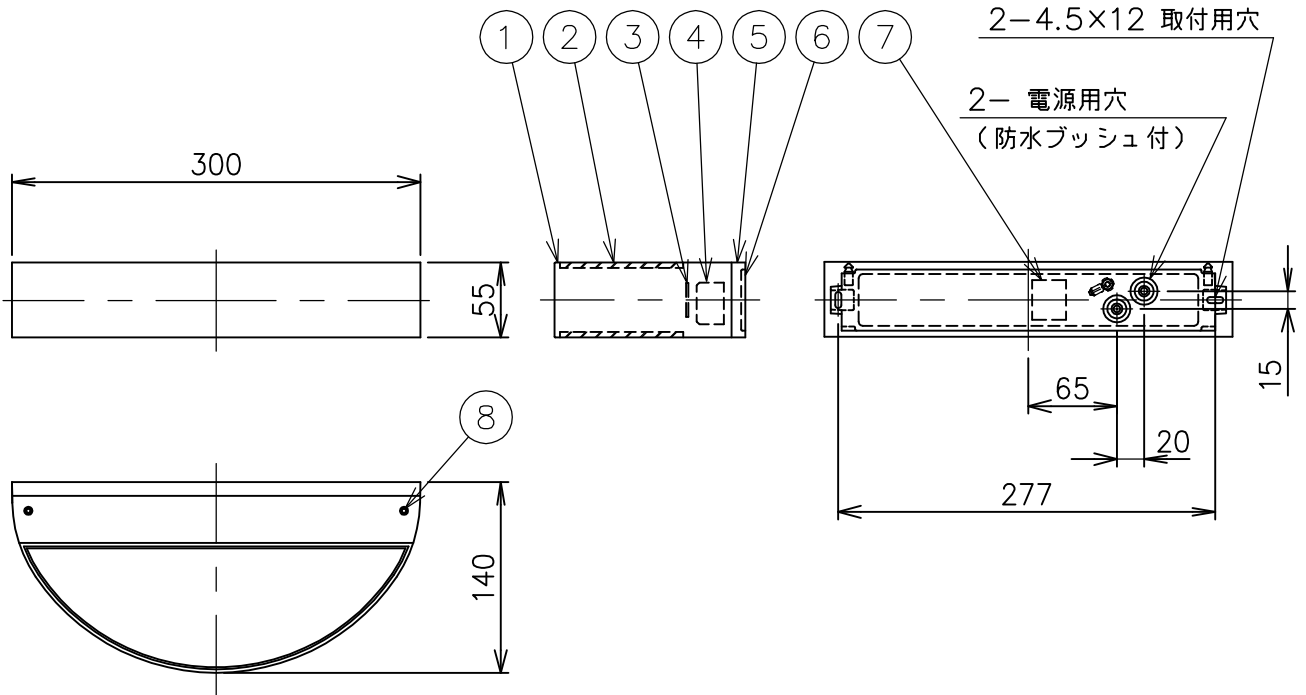

210513

同梱品

・取付ネジ：φ4×50／2本

定格消費電力	
入力電圧	100V
周波数	50/60Hz
入力電流	
消費電力	6.8W

定格光束	573 lm
------	--------

△ 安全上のご注意

- 防雨型器具ですが、風呂場等の湿気が多い場所には取付けできません。感電・火災の原因となることがあります。
- 壁面取付け専用器具です。指定方向以外の取付け禁止。落下・感電・火災のおそれがあります。
- 取付け面の凹凸が大きい場合には、パッキンとのすきまを防水シールでうめてください。また、背面から水のかかる場所への取付けないでください。絶縁不良による感電・火災のおそれがあります。

IP65

品番	品名	材質	数量	概要				カタログ 番号	型番	
第三角法	作図	開発部	単位	mm	尺度	—	質量	1.5 kg	K4637B	3B7KH-30B9-1B

※本品の規格および外観は改良のため予告なしに変更する事がありますので、あらかじめご了承ください。