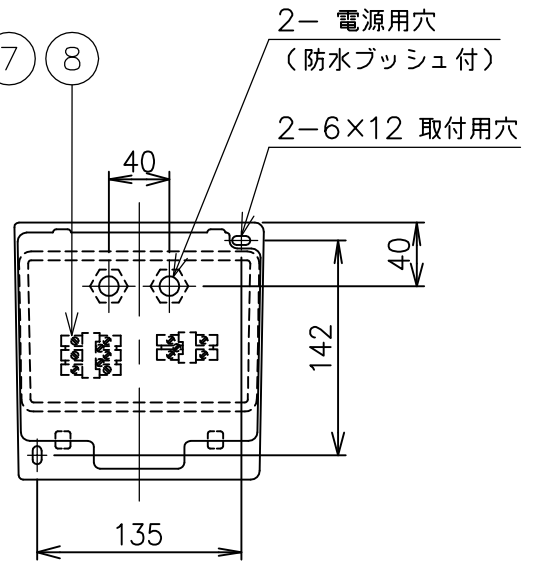

230329

210513

| 定格消費電力 | |
|--------|---------|
| 入力電圧 | 100V |
| 周波数 | 50/60Hz |
| 入力電流 | 0.175A |
| 消費電力 | 17.5W |

| | |
|------|---------|
| 定格光束 | 2457 lm |
|------|---------|

△ 安全上のご注意

- 防雨型器具ですが、風呂場等の湿気が多い場所には取付けできません。感電・火災の原因となることがあります。
- 壁面取付け専用器具です。指定方向以外の取付禁止。落下・感電・火災のおそれがあります。
- 取付面の凹凸が大きい場合には、パッキンとのすきまを防水シールでうめてください。また、背面から水のかかる場所への取付けないでください。絶縁不良による感電・火災のおそれがあります。

| | | | | |
|---|---------|-------|---|-----------------|
| 8 | 端子台 | — | 1 | 2P |
| 7 | 取付板 | ADC | 1 | 粉体塗装下地、レザートーン塗装 |
| 6 | 本体 | ADC | 1 | 粉体塗装下地、レザートーン塗装 |
| 5 | LEDユニット | — | 1 | |
| 4 | 電源トランス | — | 1 | |
| 3 | 反射鏡 | AP | 1 | 電解研磨 アルマイト仕上 |
| 2 | カバーガラス | 強化ガラス | 1 | クリア |
| 1 | 本体カバー | ADC | 1 | 粉体塗装下地、レザートーン塗装 |

| | | |
|-------|------------------|-----------|
| 器具タイプ | ・壁面取付専用 ・上下方向使用可 | IP65 |
| | ・防雨型 ・耐塩型 | |
| ランプ | ・DALI調光対応 | |
| | ・LED 14.9W | |
| | ・3000K | |
| 色種 | ・Ra80 | B(黒)・W(白) |
| | | |

| 品番 | 品名 | 材質 | 数量 | 概要 | | | |
|------|----|-----|----|----|----|---|--------|
| 第三角法 | 作図 | 開発部 | 単位 | mm | 尺度 | — | 質量 |
| | | | | | | | 2.0 kg |