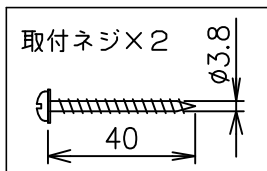

230329

210513

| 定格消費電力 | |
|--------|---------|
| 入力電圧 | 100V |
| 周波数 | 50/60Hz |
| 入力電流 | 0.175A |
| 消費電力 | 17.5W |

| | |
|------|---------|
| 定格光束 | 2457 lm |
|------|---------|

△ 安全上のご注意

- 防雨型器具ですが、風呂場等の湿気が多い場所には取付けできません。感電・火災の原因となることがあります。
- 壁面取付け専用器具です。指定方向以外の取付禁止。落下・感電・火災のおそれがあります。
- 取付面の凹凸が大きい場合には、パッキンとのすきまを防水シールでうめてください。また、背面から水のかかる場所への取付けないでください。絶縁不良による感電・火災のおそれがあります。