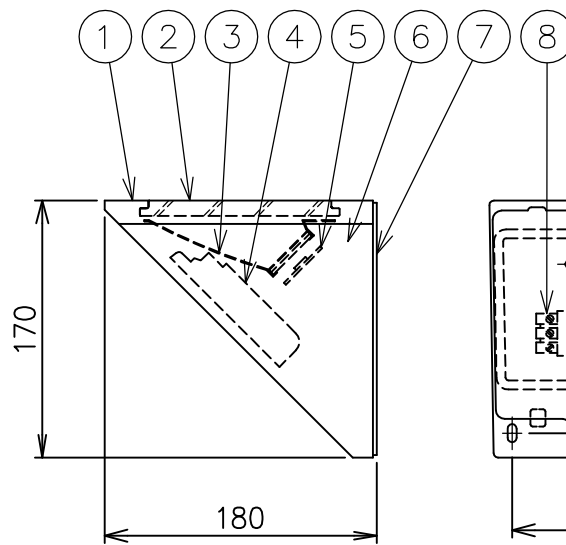

230329

210513

| 定格消費電力 | |
|--------|---------|
| 入力電圧 | 100V |
| 周波数 | 50/60Hz |
| 入力電流 | 0.175A |
| 消費電力 | 17.5W |

| | |
|------|---------|
| 定格光束 | 2457 lm |
|------|---------|

△ 安全上のご注意

- 防雨型器具ですが、風呂場等の湿気が多い場所には取付けできません。感電・火災の原因となることがあります。
- 壁面取付け専用器具です。指定方向以外の取付禁止。落下・感電・火災のおそれがあります。
- 取付面の凹凸が大きい場合には、パッキンとのすきまを防水シールでうめてください。また、背面から水のかかる場所への取付けないでください。絶縁不良による感電・火災のおそれがあります。

| | | | | |
|---|---------|-------|---|-----------------|
| 8 | 端子台 | — | 1 | 2P |
| 7 | 取付板 | ADC | 1 | 粉体塗装下地、レザートーン塗装 |
| 6 | 本体 | ADC | 1 | 粉体塗装下地、レザートーン塗装 |
| 5 | LEDユニット | — | 1 | |
| 4 | 電源トランス | — | 1 | |
| 3 | 反射鏡 | AP | 1 | 電解研磨 アルマイト仕上 |
| 2 | カバーガラス | 強化ガラス | 1 | クリア |
| 1 | 本体カバー | ADC | 1 | 粉体塗装下地、レザートーン塗装 |

| | | |
|-------|------------------|-----------|
| 器具タイプ | ・壁面取付専用 ・上下方向使用可 | IP65 |
| | ・防雨型 ・耐塩型 | |
| ランプ | ・DALI調光対応 | |
| | ・LED 14.9W | |
| | ・3000K | |
| 色種 | ・Ra80 | B(黒)・W(白) |
| | | |

| 品番 | 品名 | 材質 | 数量 | 概要 | | | |
|------|----|-----|----|----|----|---|--------|
| 第三角法 | 作図 | 開発部 | 単位 | mm | 尺度 | — | 質量 |
| | | | | | | | 2.0 kg |