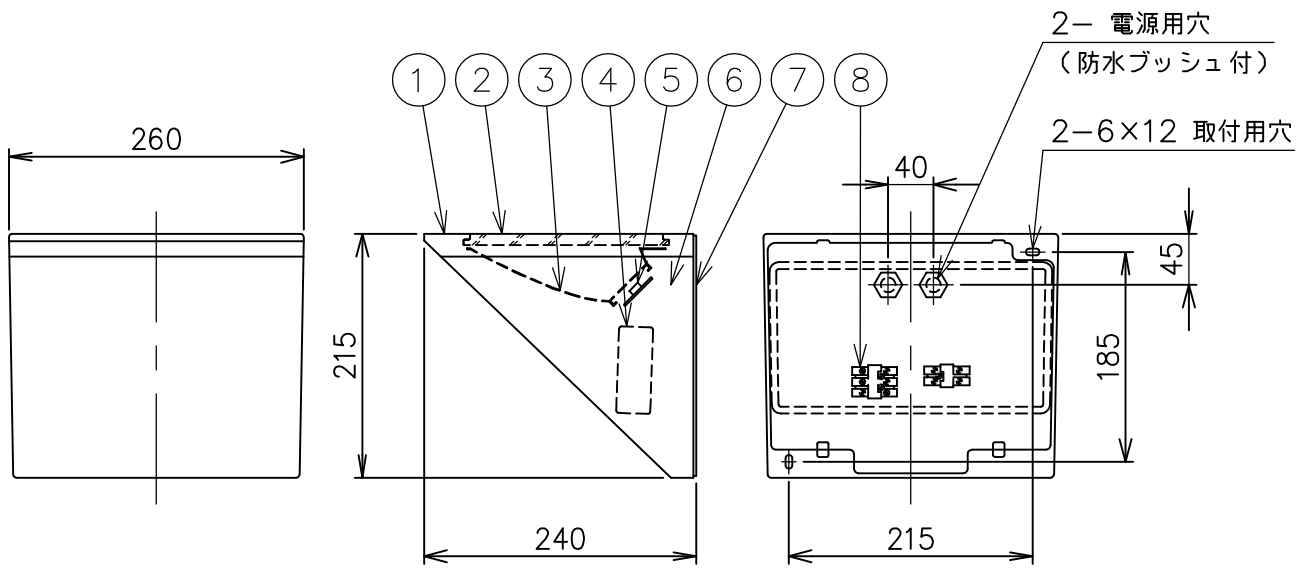

230329

210513

定格消費電力	
入力電圧	100V
周波数	50/60Hz
入力電流	0.34A
消費電力	34W

定格光束 4772 lm

△ 安全上のご注意

- 防雨型器具ですが、風呂場等の湿気が多い場所には取付けできません。感電・火災の原因となることがあります。
- 壁面取付け専用器具です。指定方向以外の取付禁止。落下・感電・火災のおそれがあります。
- 取付面の凹凸が大きい場合には、パッキンとのすきまを防水シールでうめてください。また、背面から水のかかる場所への取付けないでください。絶縁不良による感電・火災のおそれがあります。

8	端子台	—	1	2P					
7	取付板	ADC	1	粉体塗装下地、レザートーン塗装	器具タイプ				
6	本体	ADC	1	粉体塗装下地、レザートーン塗装					
5	LEDユニット	—	1		ランプ				
4	電源トランス	—	1						
3	反射鏡	AP	1	電解研磨 アルマイト仕上					
2	カバーガラス	強化ガラス	1	クリア	色種				
1	本体カバー	ADC	1	粉体塗装下地、レザートーン塗装					
品番	品名	材質	数量	概要		カタログ番号	K4635 (B・W)	型番	3B7KH-28B0-1 (B・W)
第三角法	作図	開発部	単位	mm	尺度	—	質量	3.8 kg	