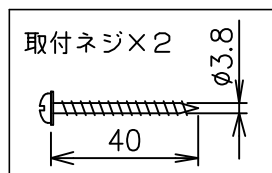

230329

210513

定格消費電力	
入力電圧	100V
周波数	50/60Hz
入力電流	0.34A
消費電力	34W

定格光束 4772 lm

△ 安全上のご注意

- 防雨型器具ですが、風呂場等の湿気が多い場所には取付けできません。感電・火災の原因となることがあります。
- 壁面取付け専用器具です。指定方向以外の取付禁止。落下・感電・火災のおそれがあります。
- 取付面の凹凸が大きい場合には、パッキンとのすきまを防水シールでうめてください。また、背面から水のかかる場所への取付けないでください。絶縁不良による感電・火災のおそれがあります。

8	端子台	—	1	2P					
7	取付板	ADC	1	粉体塗装下地、レザートーン塗装	器具タイプ				
6	本体	ADC	1	粉体塗装下地、レザートーン塗装					
5	LEDユニット	—	1		ランプ				
4	電源トランス	—	1						
3	反射鏡	AP	1	電解研磨 アルマイト仕上					
2	カバーガラス	強化ガラス	1	クリア	色種				
1	本体カバー	ADC	1	粉体塗装下地、レザートーン塗装					
品番	品名	材質	数量	概要		カタログ番号	K4635 (B・W)	型番	3B7KH-28B0-1 (B・W)
第三角法	作図	開発部	単位	mm	尺度	—	質量	3.8 kg	