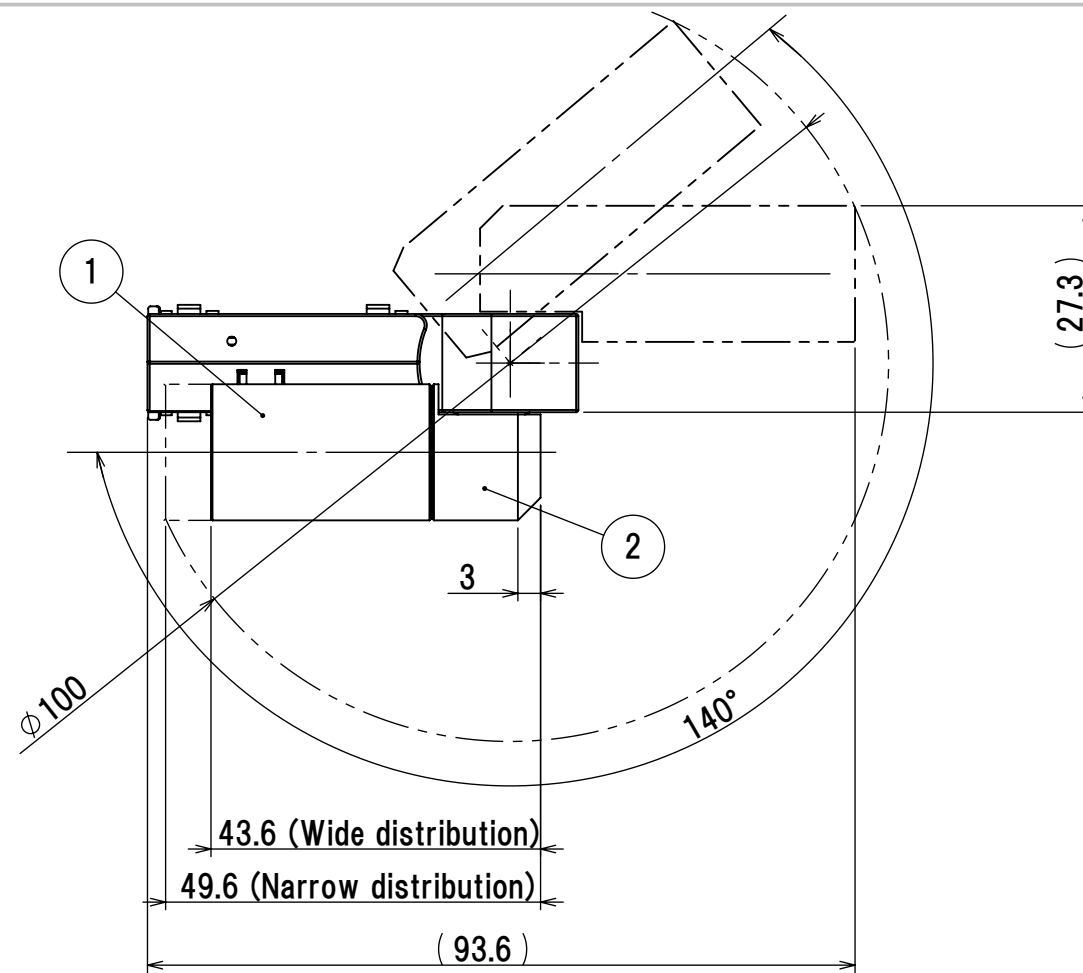

品番	MS-P2497MB-BB
配光範囲	12~51°
定格電圧	DC12V
消費電力	1W
入力電流	0.09A
本体色	黒(BB)
光源色	電球色 (3000K) Ra97
器具重量	36g

5	マグネット	3	ネオジム磁石	ニッケルメッキ
4	ベース	1	ポリカーボネート	黒塗装
3	アーム	1	アルミ	黒アルマイト
2	ケースライト	1	アルミ	黒アルマイト
1	キャップライト	1	アルミ	黒アルマイト
No.	部品名	数量	材料	備考

ミネベアミツミ株式会社 MinebeaMitsumi Inc.	型番	MS-P2497MB-BB	 尺度 SCALE NTS 単位 UNIT mm
	品名	1Wミニスポットライト	
	作成日	18 - DEC - '20	