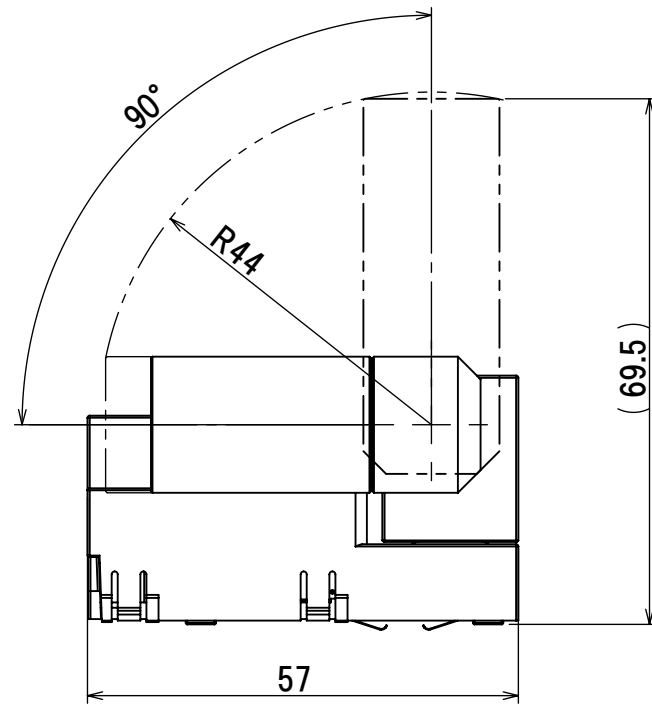

品番	MS-P2497MB-BB
配光範囲	12~51°
定格電圧	DC12V
消費電力	1W
入力電流	0.09A
本体色	黒(BB)
光源色	電球色 (3000K) Ra97
器具重量	36g

5	マグネット	3	ネオジム磁石	ニッケルメッキ
4	ベース	1	ポリカーボネート	黒塗装
3	アーム	1	アルミ	黒アルマイト
2	ケースライト	1	アルミ	黒アルマイト
1	キャップライト	1	アルミ	黒アルマイト
No.	部品名	数量	材料	備考

ミネベアミツミ株式会社 MinebeaMitsumi Inc.	型番	MS-P2497MB-BB	 尺度 SCALE NTS 単位 UNIT mm
	品名	1Wミニスポットライト	
	作成日	18 - DEC - '20	