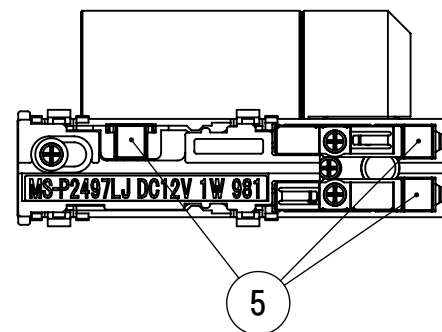

品番	MS-P2497MB-BB
配光範囲	12~51°
定格電圧	DC12V
消費電力	1W
入力電流	0.09A
本体色	黒(BB)
光源色	電球色 (3000K) Ra97
器具重量	36g

5	マグネット	3	ネオジム磁石	ニッケルメッキ
4	ベース	1	ポリカーボネート	黒塗装
3	アーム	1	アルミ	黒アルマイト
2	ケースライト	1	アルミ	黒アルマイト
1	キャップライト	1	アルミ	黒アルマイト
No.	部品名	数量	材料	備考

ミネベアミツミ株式会社 MinebeaMitsumi Inc.	型番	MS-P2497MB-BB	 尺度 SCALE NTS 単位 UNIT mm
	品名	1Wミニスポットライト	
	作成日	18 - DEC - '20	