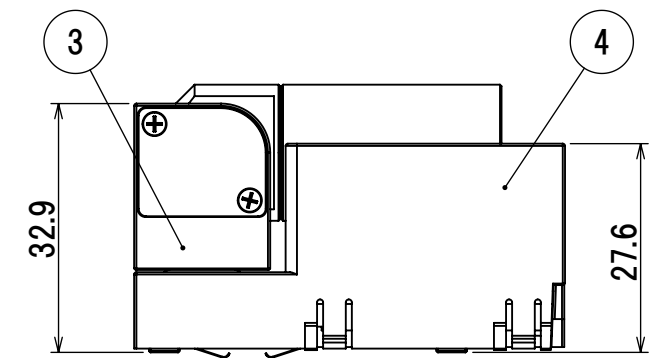

品番	MS-P2497MB-BB
配光範囲	12~51°
定格電圧	DC12V
消費電力	1W
入力電流	0.09A
本体色	黒(BB)
光源色	電球色 (3000K) Ra97
器具重量	36g

5	マグネット	3	ネオジム磁石	ニッケルメッキ
4	ベース	1	ポリカーボネート	黒塗装
3	アーム	1	アルミ	黒アルマイト
2	ケースライト	1	アルミ	黒アルマイト
1	キャップライト	1	アルミ	黒アルマイト
No.	部品名	数量	材料	備考

ミネベアミツミ株式会社 MinebeaMitsumi Inc.	型番	MS-P2497MB-BB	 尺度 SCALE NTS 単位 UNIT mm
	品名	1Wミニスポットライト	
	作成日	18 - DEC - '20	