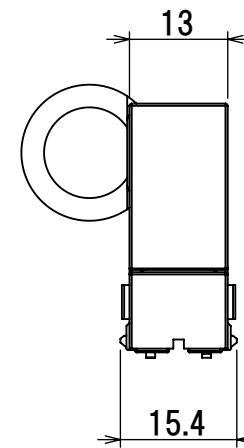

品番	MS-P2497MB-BB
配光範囲	12~51°
定格電圧	DC12V
消費電力	1W
入力電流	0.09A
本体色	黒(BB)
光源色	電球色 (3000K) Ra97
器具重量	36g

5	マグネット	3	ネオジム磁石	ニッケルメッキ
4	ベース	1	ポリカーボネート	黒塗装
3	アーム	1	アルミ	黒アルマイト
2	ケースライト	1	アルミ	黒アルマイト
1	キャップライト	1	アルミ	黒アルマイト
No.	部品名	数量	材料	備考

ミネベアミツミ株式会社 MinebeaMitsumi Inc.	型番	MS-P2497MB-BB	 尺度 SCALE NTS 単位 UNIT mm
	品名	1Wミニスポットライト	
	作成日	18 - DEC - '20	