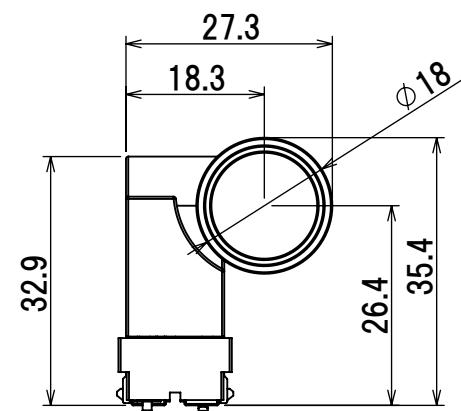

品番	MS-P2497MB-BB
配光範囲	12~51°
定格電圧	DC12V
消費電力	1W
入力電流	0.09A
本体色	黒(BB)
光源色	電球色 (3000K) Ra97
器具重量	36g

5	マグネット	3	ネオジム磁石	ニッケルメッキ
4	ベース	1	ポリカーボネート	黒塗装
3	アーム	1	アルミ	黒アルマイト
2	ケースライト	1	アルミ	黒アルマイト
1	キャップライト	1	アルミ	黒アルマイト
No.	部品名	数量	材料	備考

ミネベアミツミ株式会社 MinebeaMitsumi Inc.	型番	MS-P2497MB-BB	 尺度 SCALE NTS 単位 UNIT mm
	品名	1Wミニスポットライト	
	作成日	18 - DEC - '20	