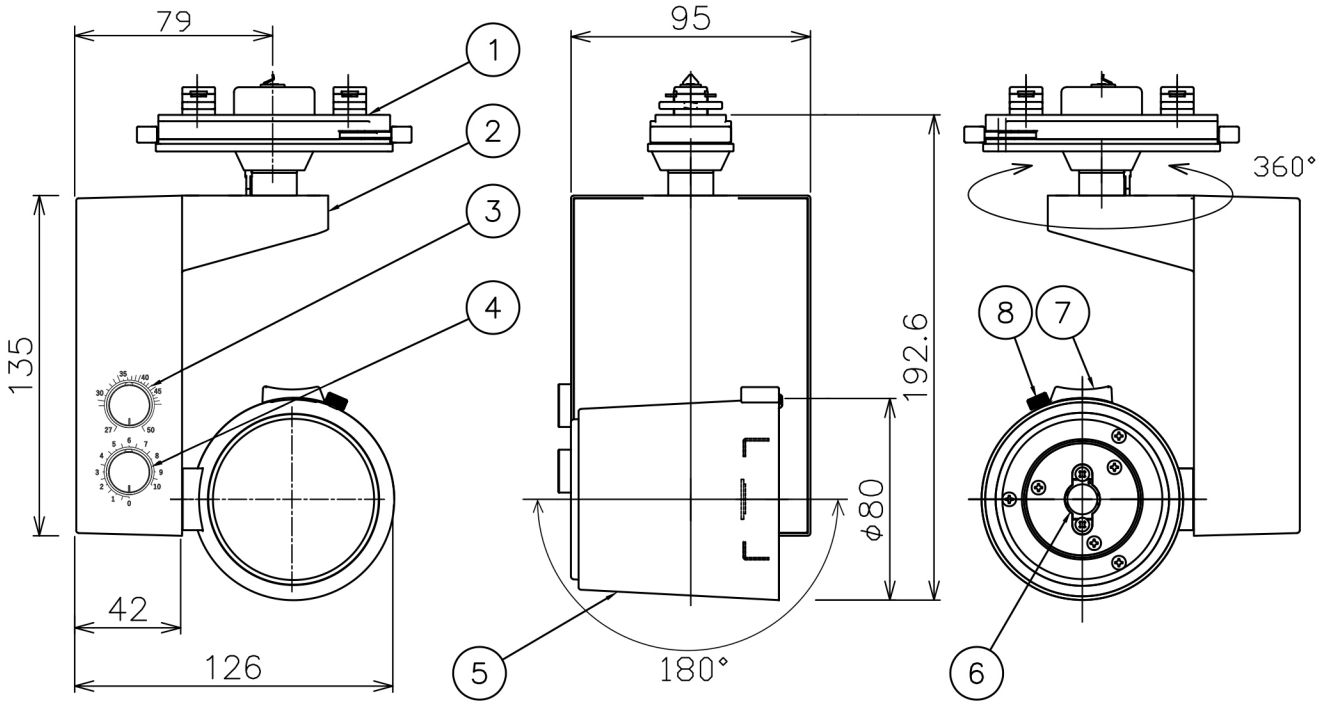

230915

220218

210910

入力電圧	AC100V
周波数	50/60Hz
入力電流	0.18A
消費電力	18W
器具光束	--lm

△ 安全上のご注意

- 一般屋内用器具です。屋外や、水気湿気のある所には取付け出来ません。感電・火災のおそれがあります。
- ライティングダクト専用器具です。傾斜天井、壁面、床面には取付けしないでください。指定以外の取付は火災・落下のおそれがあります。
- 被照射面とは0.1m以上離してください。過熱による火災のおそれがあります。

2) 周囲温度：5～35℃で使用してください。

注記1) 近接照射限度：0.1m [可燃物を0.1m未満で照射しないこと]

13					6	LED	-	1	2700K~5000K	器具 タイプ	・ライティングダクト取付型 ・電源内蔵 ・調光可(0~100%) ・調色可(2700~5000K)
12					5	本体	ADC	1	色種欄参照		
11					4	調光ボリューム	BsBM	1	色種欄参照	使用 光源	高輝度LED 2700~5000K Ra95
10					3	調色ボリューム	BsBM	1	色種欄参照		
9					2	電源ボックス	ADC	1	色種欄参照	色種	B:黒色 W:白色
8	ストッパー	BsBM	1	色種欄参照	1	ダブルプラグ	PC	1	色種欄参照		
7	レバー	樹脂	1	色種欄参照	品番	品名	材質	数量	摘要	カタログ 番号	Y T34VB,W 型番 50RT-****-1B,W
第三角法		作図	開発	単位	mm	尺度	-	質量	1.0 kg		