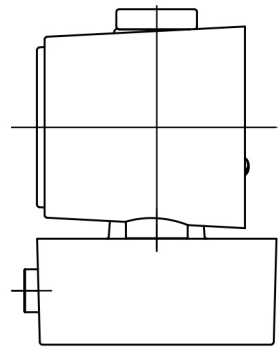

230915

220218

210910

入力電圧	AC100V
周波数	50/60Hz
入力電流	0.18A
消費電力	18W
器具光束	--lm

△ 安全上のご注意

- 一般屋内用器具です。屋外や、水気湿気のある所には取付け出来ません。感電・火災のおそれがあります。
- ライティングダクト専用器具です。傾斜天井、壁面、床面には取付けしないでください。指定以外の取付は火災・落下のおそれがあります。
- 被照射面とは0.1m以上離してください。過熱による火災のおそれがあります。

2) 周囲温度：5～35℃で使用してください。

注記1) 近接照射限度：0.1m [可燃物を0.1m未満で照射しないこと]

13					6	LED	-	1	2700K~5000K	器具 タイプ	・ライティングダクト取付型 ・電源内蔵 ・調光可(0~100%) ・調色可(2700~5000K)
12					5	本体	ADC	1	色種欄参照		
11					4	調光ボリューム	BsBM	1	色種欄参照	使用 光源	高輝度LED 2700~5000K Ra95
10					3	調色ボリューム	BsBM	1	色種欄参照		
9					2	電源ボックス	ADC	1	色種欄参照	色種	B:黒色 W:白色
8	ストッパー	BsBM	1	色種欄参照	1	ダブルプラグ	PC	1	色種欄参照		
7	レバー	樹脂	1	色種欄参照	品番	品名	材質	数量	摘要	カタログ 番号	Y T34VB,W 型番 50RT-****-1B,W
第三角法		作図	開発	単位	mm	尺度	-	質量	1.0 kg		