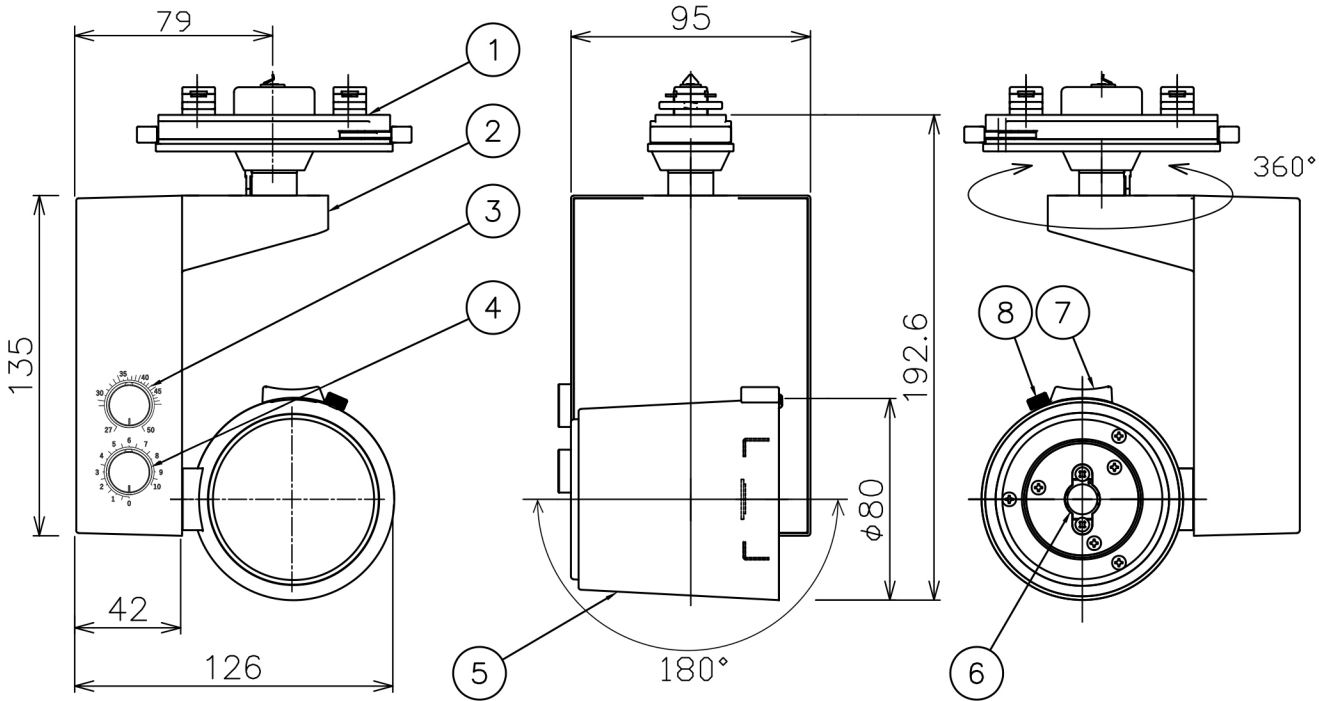

230915

220218

210910

入力電圧	AC100V
周波数	50/60Hz
入力電流	0.18A
消費電力	18W
器具光束	--lm

△ 安全上のご注意

- 一般屋内用器具です。屋外や、水気湿気のある所には取付け出来ません。感電・火災のおそれがあります。
- ライティングダクト専用器具です。傾斜天井、壁面、床面には取付けしないでください。指定以外の取付は火災・落下のおそれがあります。
- 被照射面とは0.1m以上離してください。過熱による火災のおそれがあります。

2) 周囲温度：5～35℃で使用してください。

注記1) 近接照射限度：0.1m [可燃物を0.1m未満で照射しないこと]

13					6	LED	-	1	2700K~5000K	器具 タイプ	・ライティングダクト取付型 ・電源内蔵 ・調光可(0~100%) ・調色可(2700~5000K)		
12					5	本体	ADC	1	色種欄参照				
11					4	調光ボリューム	BsBM	1	色種欄参照	使用 光源	高輝度LED 2700~5000K Ra95		
10					3	調色ボリューム	BsBM	1	色種欄参照				
9					2	電源ボックス	ADC	1	色種欄参照				
8	ストッパー	BsBM	1	色種欄参照	1	ダブルプラグ	PC	1	色種欄参照	色種	B:黒色 W:白色		
7	レバー	樹脂	1	色種欄参照	品番	品名	材質	数量	摘要				
第三角法		作図	開発	単位	mm	尺度	-	質量	1.0 kg	カタログ 番号	YT34VB,W	型番	50RT-****-1B,W