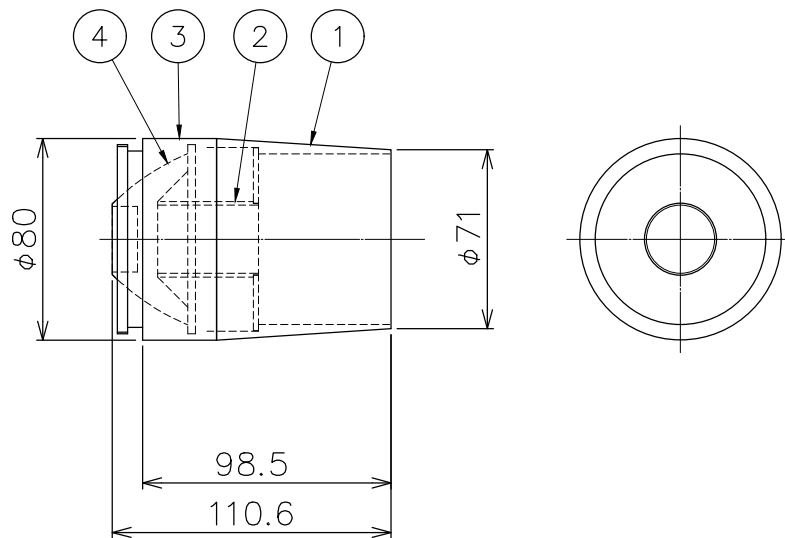

210910

▲ 安全上のご注意	
○必ず専用器具との組合せでご使用ください。指定外取付は故障・落下のおそれがあります。	
器具タイプ	・調色MUSEUM-SPOT専用 ・レンズユニット ナロータイプ (1/2ビーム角 12°)
使用光源	
色種	
カタログ番号	YZ343W
型番	50RZ-0369-ZW

注記1) 必ず専用器具との組合せでご使用ください。

13					6					
12					5					
11					4	レンズ	アクリル	1	クリア ナロー	
10					3	遮光シリンダー	AT	1	黒色塗装	
9					2	本体	ADC	1	白色塗装 内側黒色塗装	
8					1	フード	AL	1	白色塗装 内側黒色塗装	
7					品番	品名	材質	数量	摘要	
	第三角法	作図	開発	単位	mm	尺度	—	質量	0.3 kg	