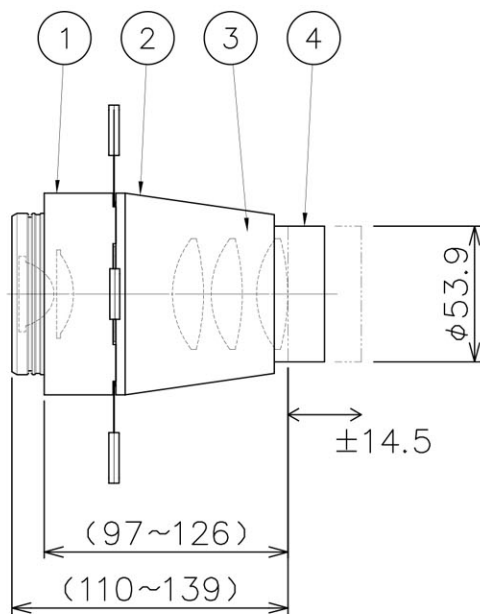

231024

210915

注記1) 必ず専用器具との組合せでご使用ください。

▲ 安全上のご注意	
○必ず専用器具との組合せでご使用ください。指定外取付は故障・落下のおそれがあります。	
器具 タイプ	・調色MUSEUM-SPOT専用 ・フレーミングカッターレンズユニット ワイドタイプ(照射角 44°)
使用 光源	
色種	
カタログ 番号	YZ342W
型番	50RZ-0367-ZW

13				6	カッターツマミ	PC	1	黒色	
12				5	カッター	SUS-P	1	黒色塗装	
11				4	レンズホルダー	AL	1	黒色塗装	
10				3	レンズ	ガラス	5	クリア	
9				2	本体	ADC	1	白色塗装 内側黒色塗装	
8				1	連結ユニット	AL	1	白色塗装 内側黒色塗装	
7				品番	品名	材質	数量	摘要	
第三角法		作図	開発	単位	mm	尺度	—	質量	0.8 kg