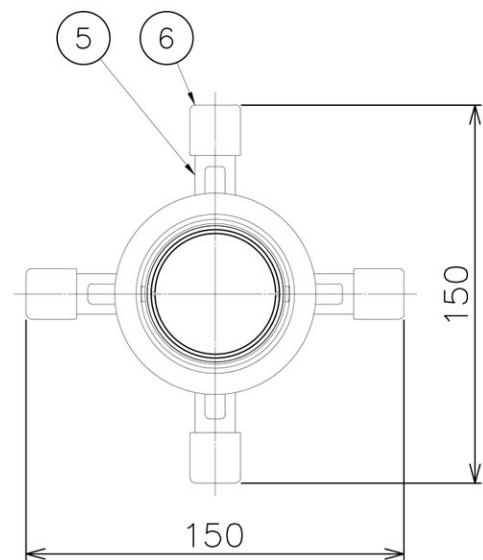

231024

210915

注記1) 必ず専用器具との組合せでご使用ください。

▲ 安全上のご注意	
○必ず専用器具との組合せでご使用ください。指定外取付は故障・落下のおそれがあります。	
器具 タイプ	・調色MUSEUM-SPOT専用 ・フレーミングカッターレンズユニット ワイドタイプ(照射角 44°)
使用 光源	
色種	
カタログ 番号	YZ342W
型番	50RZ-0367-ZW

13				6	カッターツマミ	PC	1	黒色	
12				5	カッター	SUS-P	1	黒色塗装	
11				4	レンズホルダー	AL	1	黒色塗装	
10				3	レンズ	ガラス	5	クリア	
9				2	本体	ADC	1	白色塗装 内側黒色塗装	
8				1	連結ユニット	AL	1	白色塗装 内側黒色塗装	
7				品番	品名	材質	数量	摘要	
第三角法		作図	開発	単位	mm	尺度	—	質量	0.8 kg