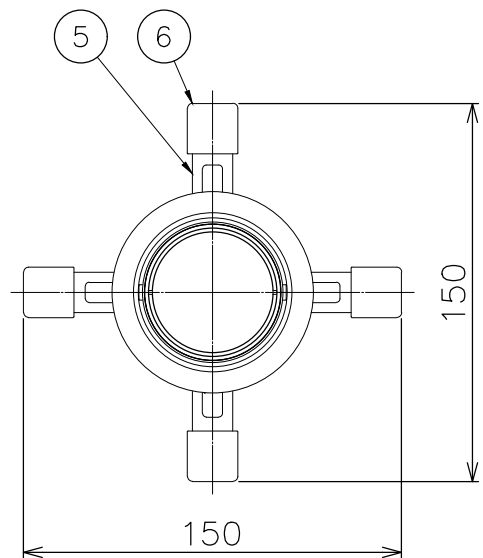

210915

注記1) 必ず専用器具との組合せでご使用ください。

▲ 安全上のご注意	
○必ず専用器具との組合せでご使用ください。指定外取付は故障・落下のおそれがあります。	
器具 タイプ	・調色MUSEUM-SPOT専用 ・フレーミングカッターレンズユニット ナロータイプ(照射角 24°)
使用 光源	
色種	
カタログ 番号	YZ341W
型番	50RZ-0365-ZW

13					6	カッターツマミ	PC	1	黒色
12					5	カッター	SUS-P	1	黒色塗装
11					4	レンズホルダー	AL	1	黒色塗装
10					3	レンズ	ガラス	4	クリア
9					2	本体	ADC	1	白色塗装 内側黒色塗装
8					1	連結ユニット	AL	1	白色塗装 内側黒色塗装
7					品番	品名	材質	数量	摘要
第三角法		作図	開発	単位	mm	尺度	—	質量	0.8 kg