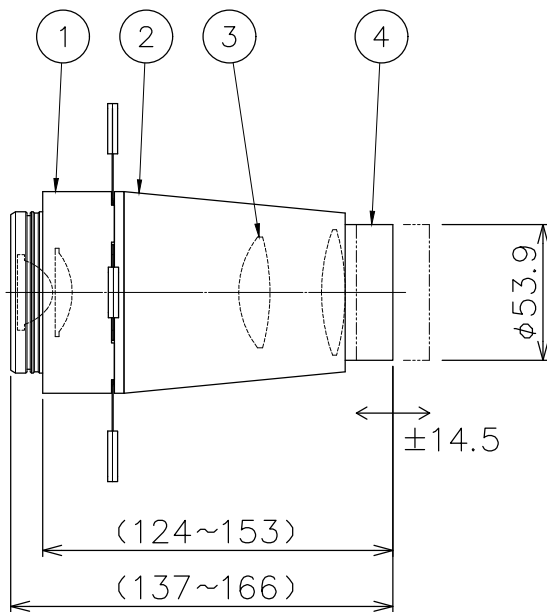

210915

注記1) 必ず専用器具との組合せでご使用ください。

▲ 安全上のご注意	
○必ず専用器具との組合せでご使用ください。指定外取付は故障・落下のおそれがあります。	
器具 タイプ	・調色MUSEUM-SPOT専用 ・フレーミングカッターレンズユニット ナロータイプ(照射角 24°)
使用 光源	
色種	
カタログ 番号	YZ341W
型番	50RZ-0365-ZW

13					6	カッターツマミ	PC	1	黒色
12					5	カッター	SUS-P	1	黒色塗装
11					4	レンズホルダー	AL	1	黒色塗装
10					3	レンズ	ガラス	4	クリア
9					2	本体	ADC	1	白色塗装 内側黒色塗装
8					1	連結ユニット	AL	1	白色塗装 内側黒色塗装
7					品番	品名	材質	数量	摘要
第三角法		作図	開発	単位	mm	尺度	—	質量	0.8 kg