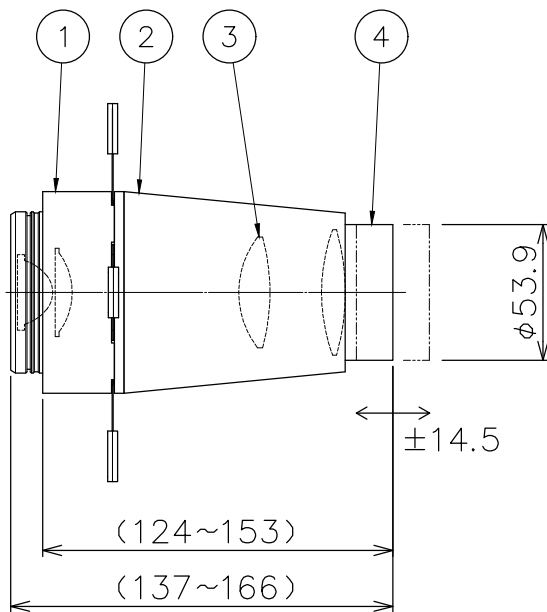

210915

注記1) 必ず専用器具との組合せでご使用ください。

▲ 安全上のご注意	
○必ず専用器具との組合せでご使用ください。指定外取付は故障・落下のおそれがあります。	
器具 タイプ	・調色MUSEUM-SPOT専用 ・フレーミングカッターレンズユニット ナロータイプ(照射角 24°)
使用 光源	
色種	
カタログ 番号	YZ341B
型番	50RZ-0366-ZB

13					6	カッターツマミ	PC	1	黒色
12					5	カッター	SUS-P	1	黒色塗装
11					4	レンズホルダー	AL	1	黒色塗装
10					3	レンズ	ガラス	4	クリア
9					2	本体	ADC	1	黒色塗装
8					1	連結ユニット	AL	1	黒色塗装
7					品番	品名	材質	数量	摘要
第三角法		作図	開発	単位	mm	尺度	—	質量	0.8 kg