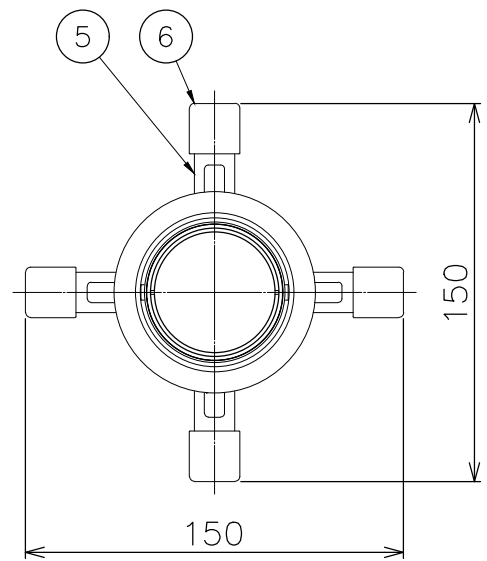

210915

注記1) 必ず専用器具との組合せでご使用ください。

▲ 安全上のご注意	
○必ず専用器具との組合せでご使用ください。指定外取付は故障・落下のおそれがあります。	
器具 タイプ	・調色MUSEUM-SPOT専用 ・フレーミングカッターレンズユニット ナロータイプ(照射角 24°)
使用 光源	
色種	
カタログ 番号	YZ341B
型番	50RZ-0366-ZB

13					6	カッターツマミ	PC	1	黒色
12					5	カッター	SUS-P	1	黒色塗装
11					4	レンズホルダー	AL	1	黒色塗装
10					3	レンズ	ガラス	4	クリア
9					2	本体	ADC	1	黒色塗装
8					1	連結ユニット	AL	1	黒色塗装
7					品番	品名	材質	数量	摘要
第三角法		作図	開発	単位	mm	尺度	—	質量	0.8 kg