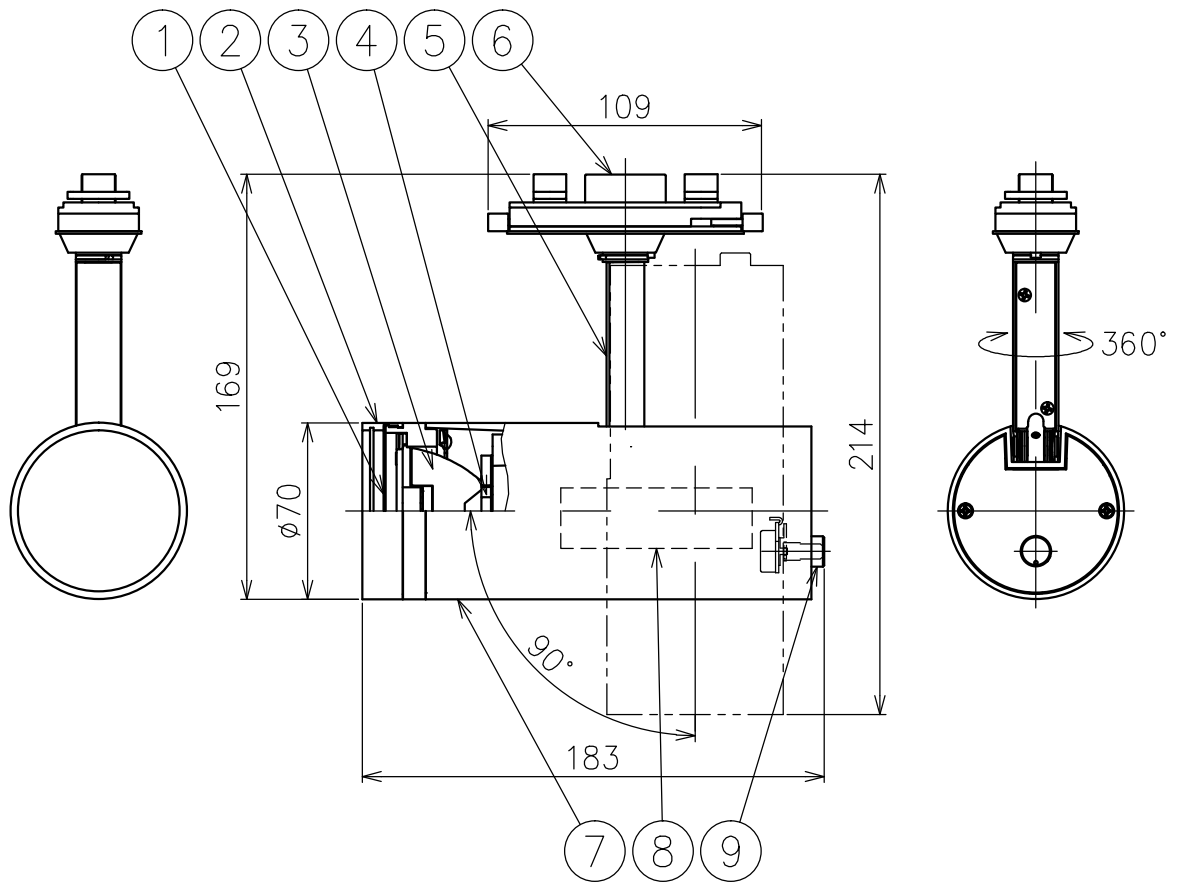

210523

△ 安全上のご注意

- 一般屋内用器具です。屋外や、水気、湿気のある所には取付け出来ません。感電・火災のおそれがあります。
- ライティングダクト専用器具です。傾斜天井、壁面、床面には取付けないでください。指定以外の取付は火災・落下のおそれがあります。
- 被照射面とは0.1m以上離してください。過熱による火災のおそれがあります。

入力電圧	AC100V
周波数	50/60Hz
入力電流	0.18A
消費電力	18W
器具光束	—lm

15				7	灯体	アルミ	1	色種欄参照	器具タイプ	ライティングダクト取付型 ・電源内蔵（個別調光）			
14				6	ダクトプラグ	樹脂	1	色種欄参照					
13				5	アーム	アルミ	1	色種欄参照	使用光源	高輝度LED 3500K Ra90 14W×1			
12				4	LED	—	1	14W					
11				3	レンズ	樹脂	1	クリア 可変配光					
10				2	フード	アルミ	1	色種欄参照					
9	調光ボリューム	真鍮	1	色種欄参照	1	ディフューザ	樹脂	1	フロスト	色種	B: 黒色 W: 白色		
8	LED電源	—	1	100V	品番	品名	材質	数量	摘要	カタログ番号	T534CB,W	型番	60TJ-P6B5-1B,W
第三角法		作図	KI	単位	mm	尺度	—	質量	1.1 kg				