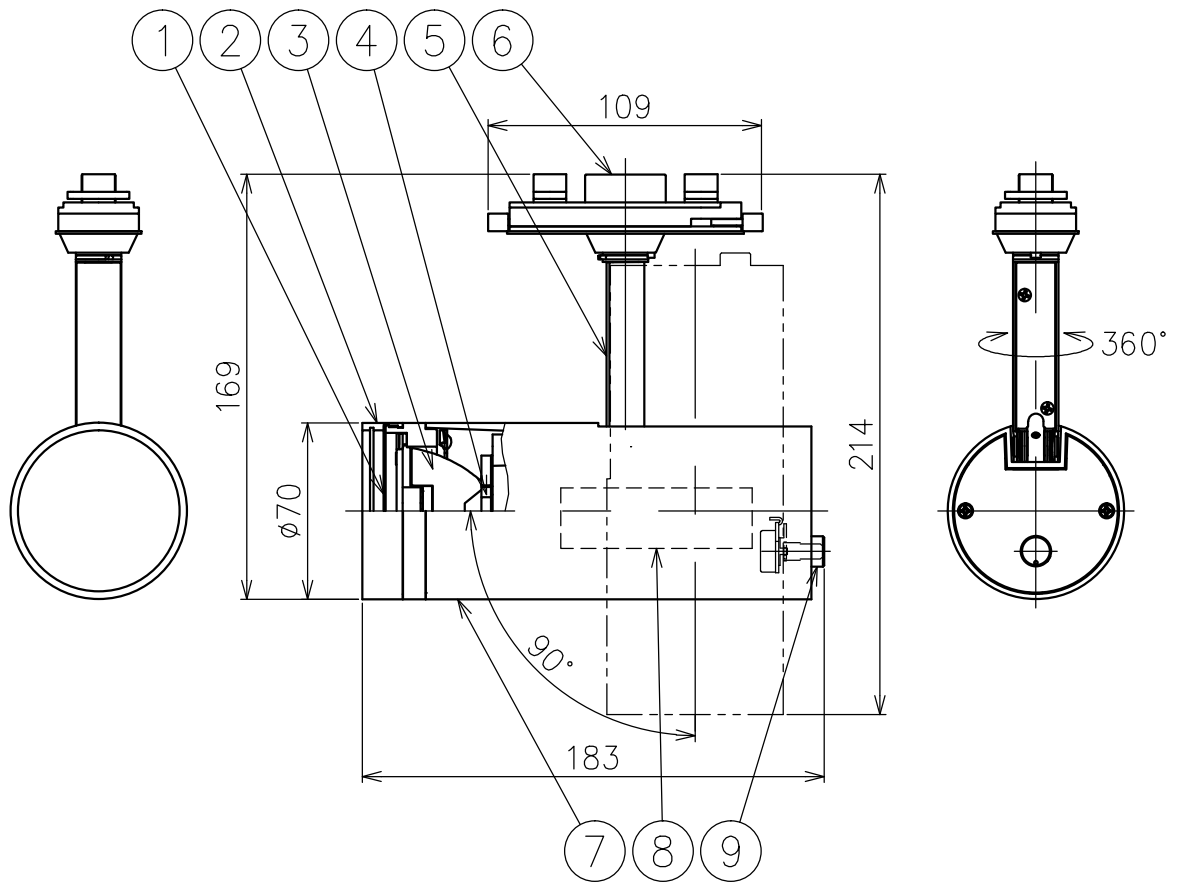

210523

入力電圧	AC100V
周波数	50/60Hz
入力電流	0.18A
消費電力	18W
器具光束	--lm

△ 安全上のご注意

- 一般屋内用器具です。屋外や、水気、湿気のある所には取付け出来ません。感電・火災のおそれがあります。
- ライティングダクト専用器具です。傾斜天井、壁面、床面には取付けないでください。指定以外の取付は火災・落下のおそれがあります。
- 被照射面とは0.1m以上離してください。過熱による火災のおそれがあります。

15				7	灯体	アルミ	1	色種欄参照	器具タイプ	ライティングダクト取付型 ・電源内蔵（個別調光）			
14				6	ダクトプラグ	樹脂	1	色種欄参照					
13				5	アーム	アルミ	1	色種欄参照	使用光源	高輝度LED 3000K Ra90 14W×1			
12				4	LED	—	1	14W					
11				3	レンズ	樹脂	1	クリア 可変配光					
10				2	フード	アルミ	1	色種欄参照					
9	調光ボリューム	真鍮	1	色種欄参照	1	ディフューザ	樹脂	1	フロスト	色種	B: 黒色 W: 白色		
8	LED電源	—	1	100V	品番	品名	材質	数量	摘要	カタログ番号	T534BB,W	型番	60TJ-P5B8-1B,W
第三角法		作図	KI	単位	mm	尺度	—	質量	1.1 kg				