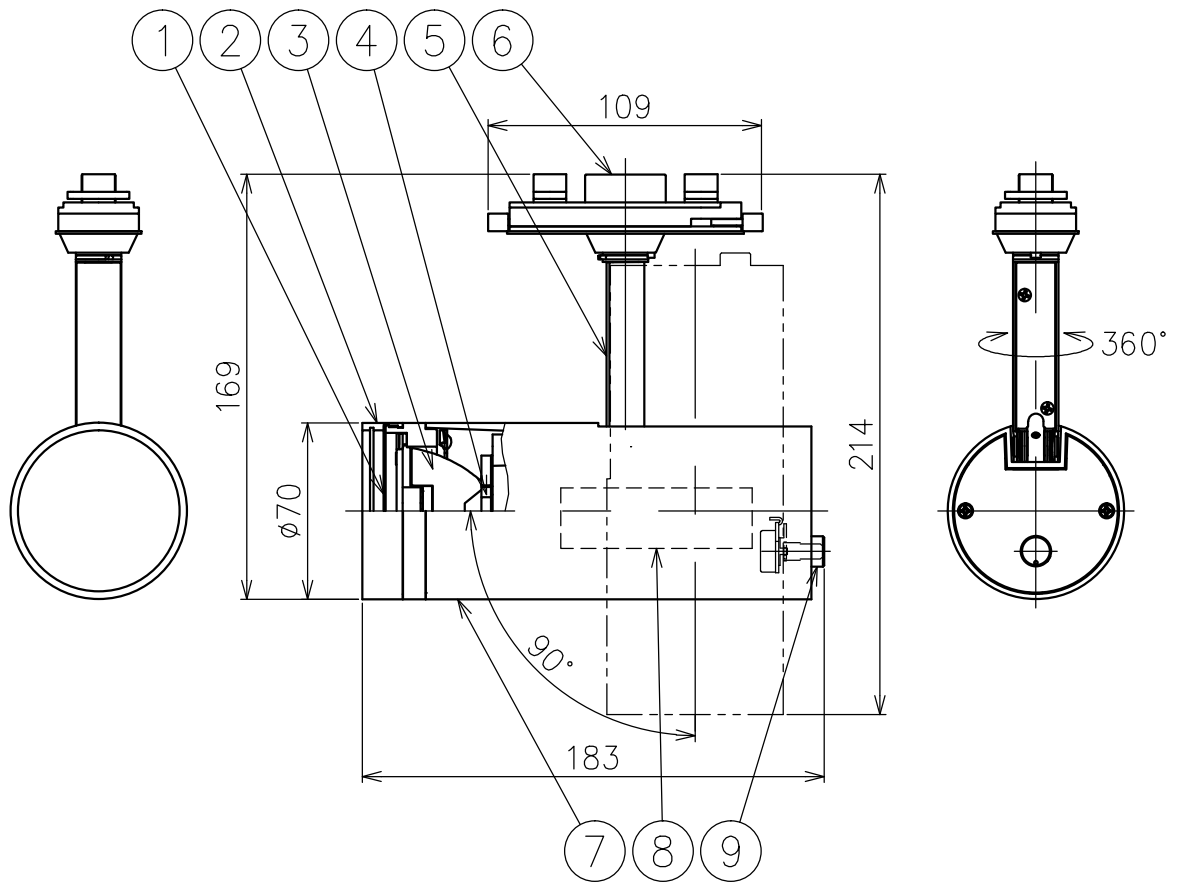

210523

入力電圧	AC100V
周波数	50/60Hz
入力電流	0.18A
消費電力	18W
器具光束	--lm

△ 安全上のご注意

- 一般屋内用器具です。屋外や、水気、湿気のある所には取付け出来ません。感電・火災のおそれがあります。
- ライティングダクト専用器具です。傾斜天井、壁面、床面には取付けないでください。指定以外の取付は火災・落下のおそれがあります。
- 被照射面とは0.1m以上離してください。過熱による火災のおそれがあります。

15				7	灯体	アルミ	1	色種欄参照	器具 タイプ	ライティングダクト取付型 ・電源内蔵（個別調光）		
14				6	ダクトプラグ	樹脂	1	色種欄参照				
13				5	アーム	アルミ	1	色種欄参照	使用 光源	高輝度LED 3000K Ra90 14W×1		
12				4	LED	—	1	14W				
11				3	レンズ	樹脂	1	クリア 可変配光				
10				2	フード	アルミ	1	色種欄参照				
9	調光ボリューム	真鍮	1	色種欄参照	1	ディフューザ	樹脂	1	フロスト	色種	B: 黒色 W: 白色	
8	LED電源	—	1	100V	品番	品名	材質	数量	摘要	カタログ 番号	T534BB,W 型番	60TJ-P5B8-1B,W
第三角法		作図	KI	単位	mm	尺度	—	質量	1.1 kg			