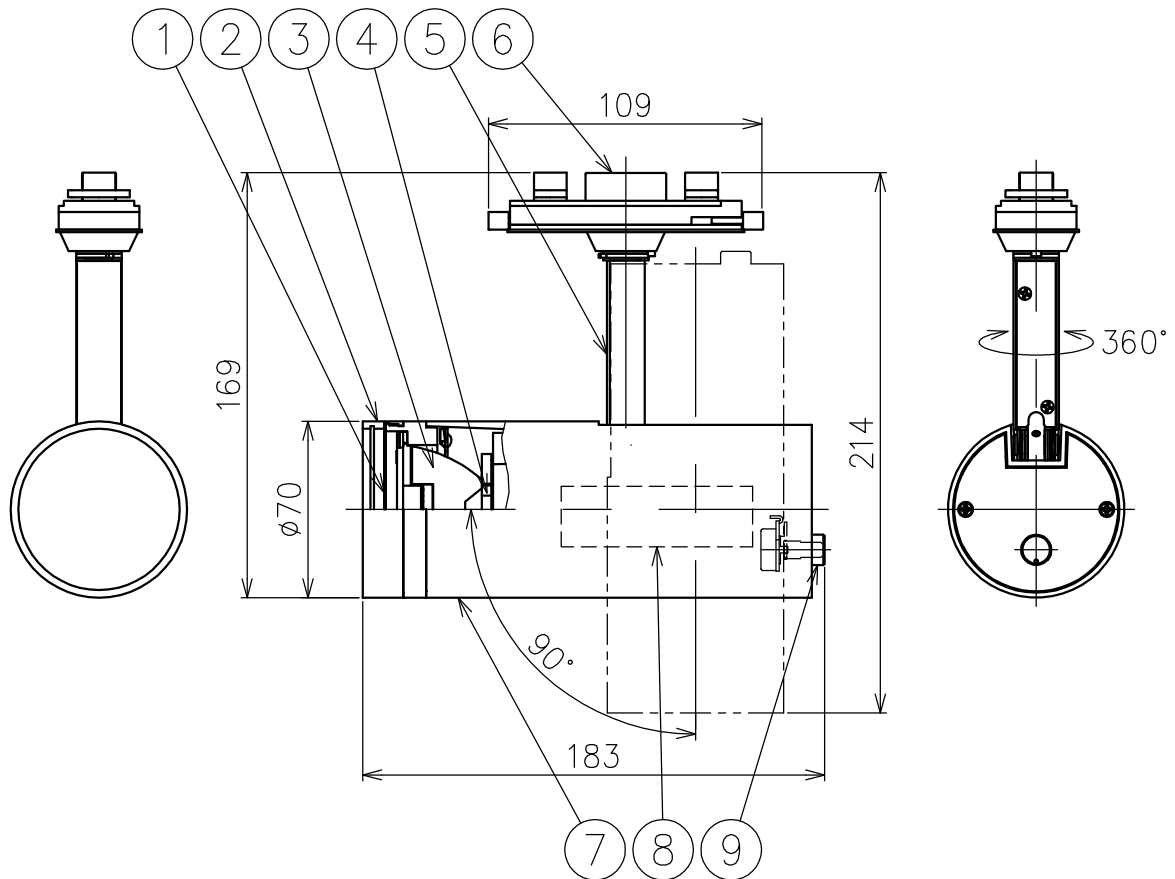

210523

△ 安全上のご注意

- 一般屋内用器具です。屋外や、水気、湿気のある所には取付け出来ません。感電・火災のおそれがあります。
- ライティングダクト専用器具です。傾斜天井、壁面、床面には取付けないでください。指定以外の取付は火災・落下のおそれがあります。
- 被照射面とは0.1m以上離してください。過熱による火災のおそれがあります。

定格表

入力電圧	AC100V
周波数	50/60Hz
入力電流	0.18A
消費電力	18W
器具光束	--lm

15				7	灯体	アルミ	1	色種欄参照	器具 タイプ	ライティングダクト取付型 ・電源内蔵（個別調光）			
14				6	ダクトプラグ	樹脂	1	色種欄参照					
13				5	アーム	アルミ	1	色種欄参照	使用 光源	高輝度LED 2700K Ra90 14W×1			
12				4	LED	—	1	14W					
11				3	レンズ	樹脂	1	クリア 可変配光					
10				2	フード	アルミ	1	色種欄参照					
9	調光ボリューム	真鍮	1	色種欄参照	1	ディフューザ	樹脂	1	フロスト	色種	B: 黒色 W: 白色		
8	LED電源	—	1	100V	品番	品名	材質	数量	摘要	カタログ 番号	T534AB,W	型番	60TJ-P4B0-1B,W
第三角法		作図	KI	単位	mm	尺度	—	質量	1.1 kg				