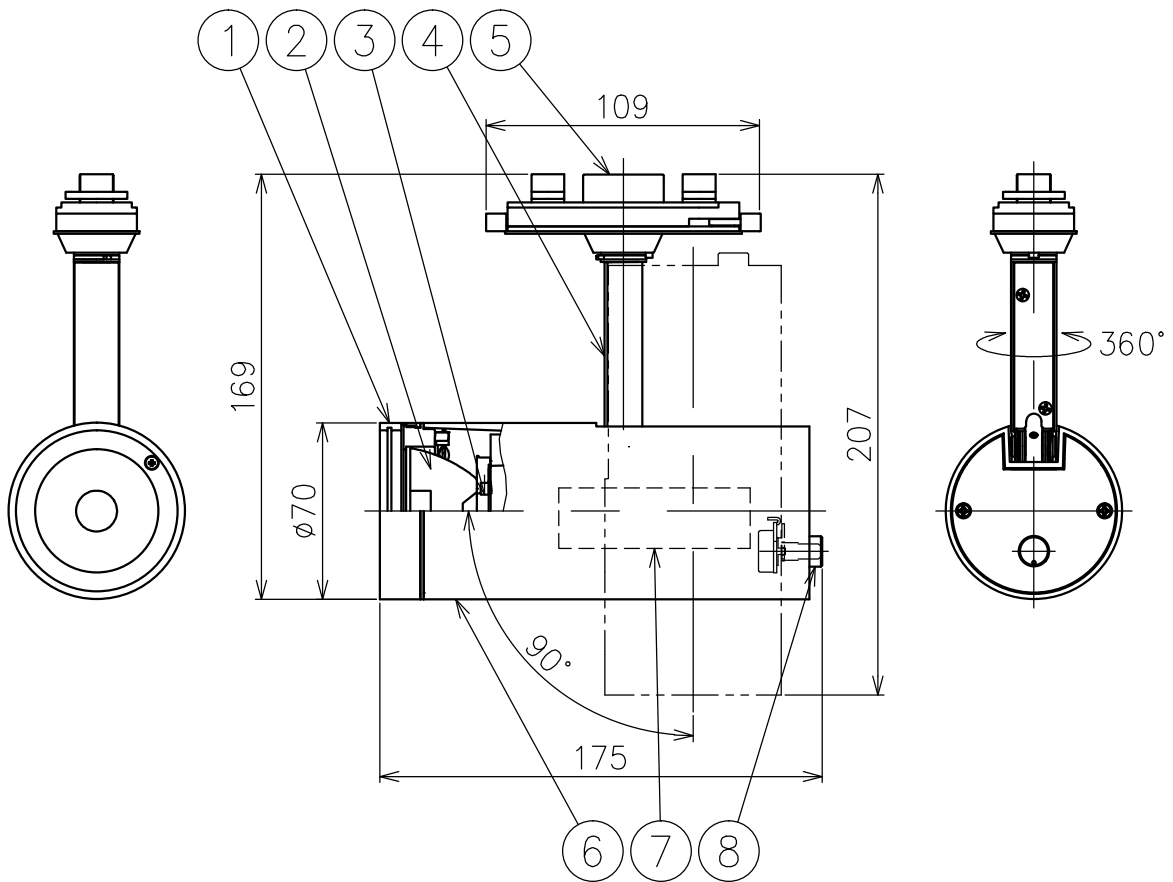

210523

入力電圧	AC100V
周波数	50/60Hz
入力電流	0.18A
消費電力	18W
器具光束	--lm

**△ 安全上のご注意**

- 一般屋内用器具です。屋外や、水気、湿気のある所には取付け出来ません。感電・火災のおそれがあります。
- ライティングダクト専用器具です。傾斜天井、壁面、床面には取付けないでください。指定以外の取付は火災・落下のおそれがあります。
- 被照射面とは0.1m以上離してください。過熱による火災のおそれがあります。

15				7	LED電源	—	1	100V					
14				6	灯体	アルミ	1	色種欄参照	器具 タイプ	・ライティングダクト取付型 ・電源内蔵（個別調光）			
13				5	ダクトプラグ	樹脂	1	色種欄参照					
12				4	アーム	アルミ	1	色種欄参照	使用 光源	高輝度LED 3000K Ra90 14W×1			
11				3	LED	—	1	14W					
10				2	レンズ	樹脂	1	クリア ワイド配光					
9				1	フード	アルミ	1	色種欄参照	色種	B: 黒色 W: 白色			
8	調光ボリューム	真鍮	1	色種欄参照	品番	品名	材質	数量	摘要	カタログ 番号	T533BB,W	型番	60TJ-POB1-1B,W
第三角法		作図	KI	単位	mm	尺度	—	質量	1.1 kg				