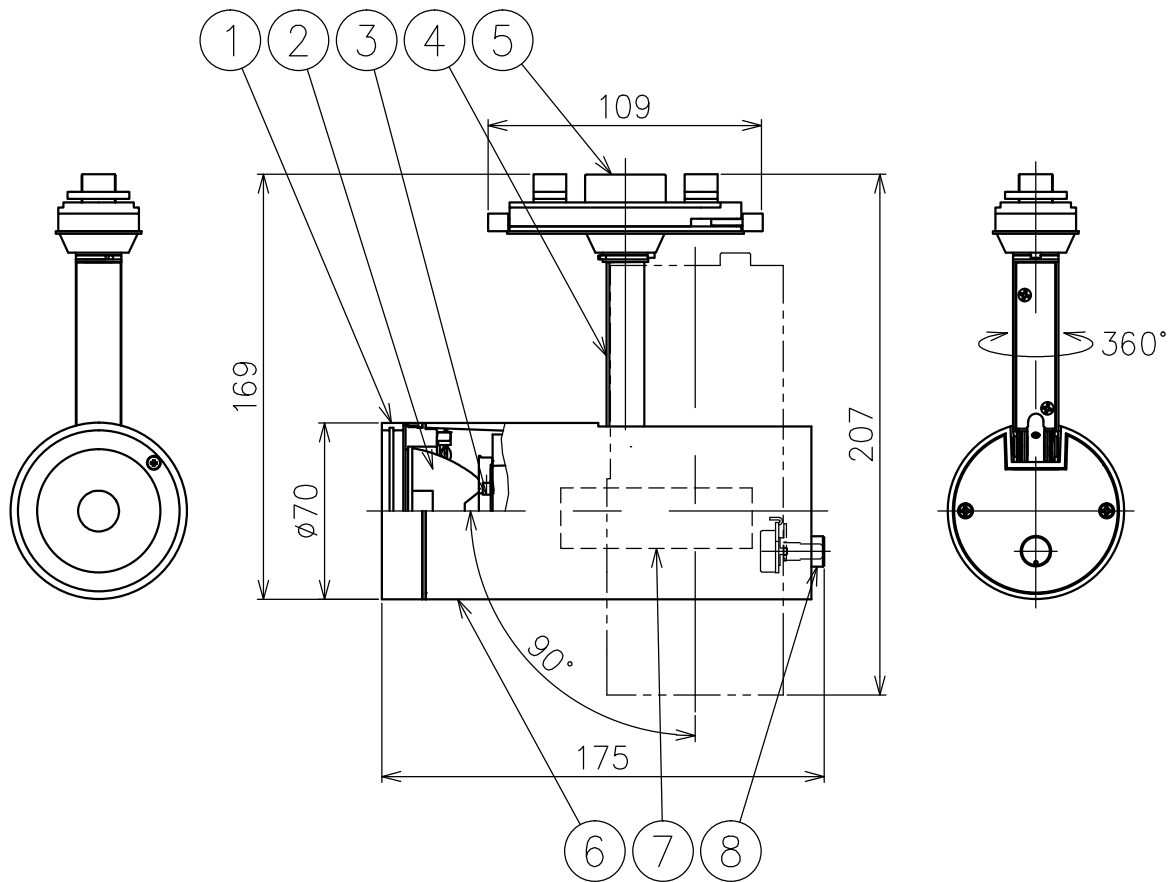

210523

入力電圧	AC100V
周波数	50/60Hz
入力電流	0.18A
消費電力	18W
器具光束	--lm

△ 安全上のご注意

- 一般屋内用器具です。屋外や、水気、湿気のある所には取付け出来ません。感電・火災のおそれがあります。
- ライティングダクト専用器具です。傾斜天井、壁面、床面には取付けないでください。指定以外の取付は火災・落下のおそれがあります。
- 被照射面とは0.1m以上離してください。過熱による火災のおそれがあります。

15				7	LED電源	—	1	100V					
14				6	灯体	アルミ	1	色種欄参照	器具 タイプ	・ライティングダクト取付型 ・電源内蔵（個別調光）			
13				5	ダクトプラグ	樹脂	1	色種欄参照					
12				4	アーム	アルミ	1	色種欄参照	使用 光源	高輝度LED 3000K Ra90 14W×1			
11				3	LED	—	1	14W					
10				2	レンズ	樹脂	1	クリア ワイド配光					
9				1	フード	アルミ	1	色種欄参照	色種	B: 黒色 W: 白色			
8	調光ボリューム	真鍮	1	色種欄参照	品番	品名	材質	数量	摘要	カタログ 番号	T533BB,W	型番	60TJ-POB1-1B,W
第三角法		作図	KI	単位	mm	尺度	—	質量	1.1 kg				