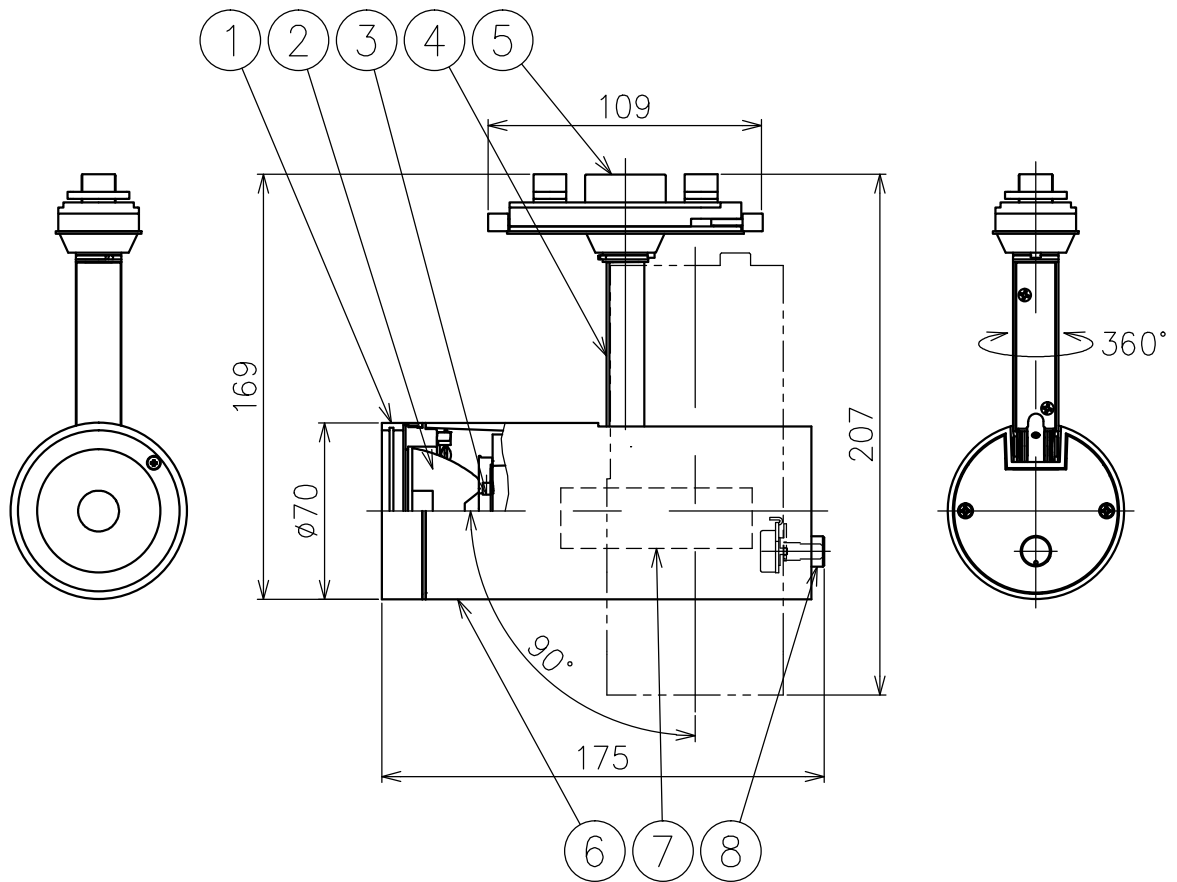

210523

△ 安全上のご注意

- 一般屋内用器具です。屋外や、水気、湿気のある所には取付け出来ません。感電・火災のおそれがあります。
- ライティングダクト専用器具です。傾斜天井、壁面、床面には取付けないでください。指定以外の取付は火災・落下のおそれがあります。
- 被照射面とは0.1m以上離してください。過熱による火災のおそれがあります。

入力電圧	AC100V
周波数	50/60Hz
入力電流	0.18A
消費電力	18W
器具光束	--lm

15				7	LED電源	—	1	100V					
14				6	灯体	アルミ	1	色種欄参照	器具 タイプ	・ライティングダクト取付型 ・電源内蔵（個別調光）			
13				5	ダクトプラグ	樹脂	1	色種欄参照					
12				4	アーム	アルミ	1	色種欄参照	使用 光源	高輝度LED 3500K Ra90 14W×1			
11				3	LED	—	1	14W					
10				2	レンズ	樹脂	1	クリア フラッド配光	色種	B: 黒色 W: 白色			
9				1	フード	アルミ	1	色種欄参照					
8	調光ボリューム	真鍮	1	色種欄参照	品番	品名	材質	数量	摘要	カタログ 番号	T532CB,W	型番	60TJ-N6B2-1B,W
第三角法		作図	KI	単位	mm	尺度	—	質量	1.1 kg				