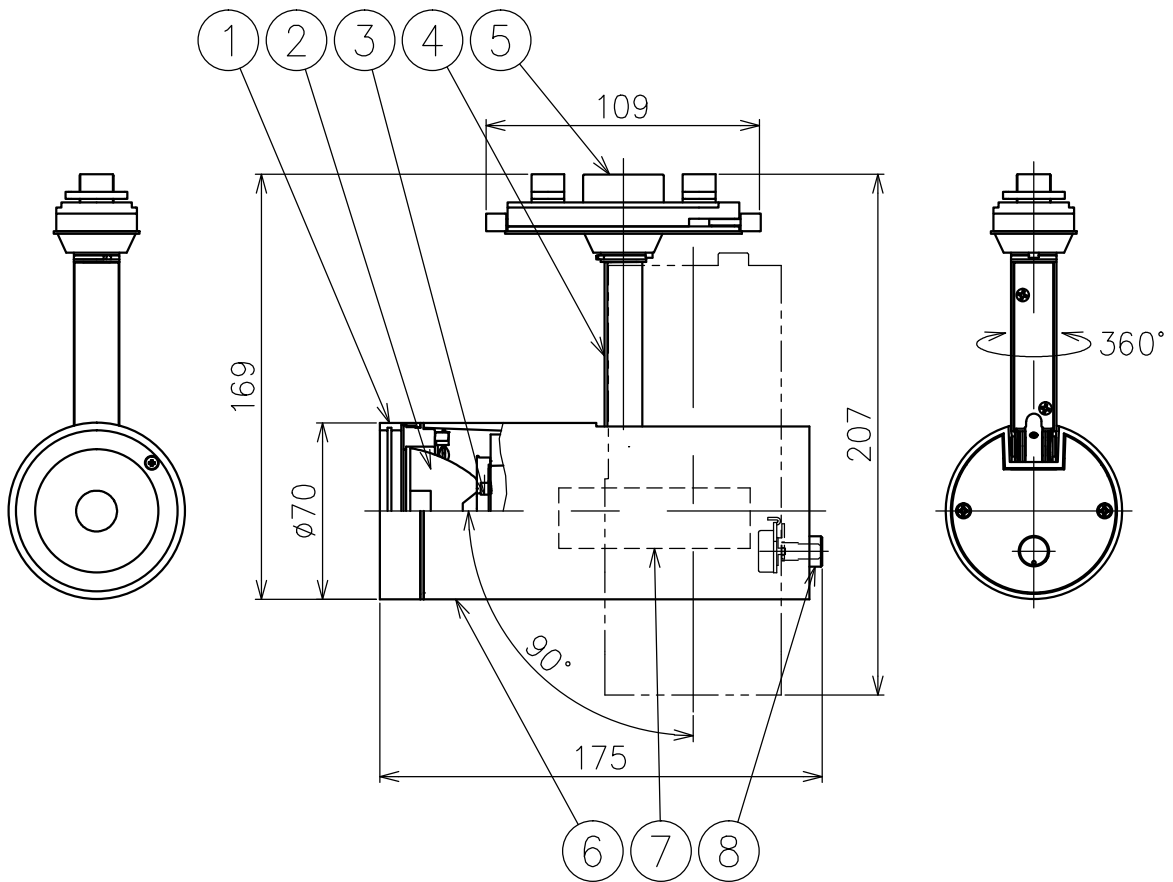

210523

△ 安全上のご注意

- 一般屋内用器具です。屋外や、水気、湿気のある所には取付け出来ません。感電・火災のおそれがあります。
- ライティングダクト専用器具です。傾斜天井、壁面、床面には取付けないでください。指定以外の取付は火災・落下のおそれがあります。
- 被照射面とは0.1m以上離してください。過熱による火災のおそれがあります。

定格表

入力電圧	AC100V
周波数	50/60Hz
入力電流	0.18A
消費電力	18W
器具光束	--lm

15				7	LED電源	—	1	100V					
14				6	灯体	アルミ	1	色種欄参照	器具タイプ	・ライティングダクト取付型 ・電源内蔵（個別調光）			
13				5	ダクトプラグ	樹脂	1	色種欄参照					
12				4	アーム	アルミ	1	色種欄参照	使用光源	高輝度LED 3500K Ra90 14W×1			
11				3	LED	—	1	14W					
10				2	レンズ	樹脂	1	クリア ナロー配光					
9				1	フード	アルミ	1	色種欄参照	色種	B: 黒色 W: 白色			
8	調光ボリューム	真鍮	1	色種欄参照	品番	品名	材質	数量	摘要	カタログ番号	T531CB,W	型番	60TJ-N2B3-1B,W
第三角法		作図	KI	単位	mm	尺度	—	質量	1.1 kg				