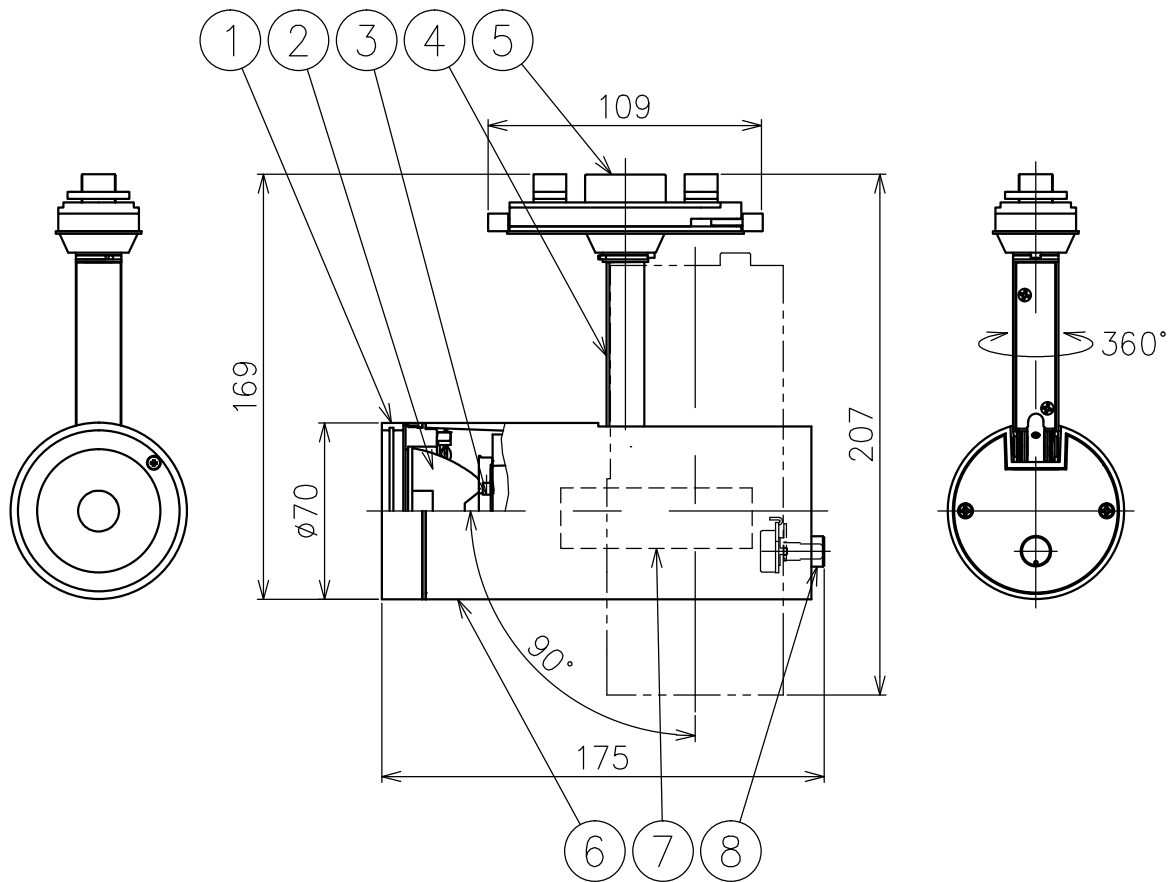

210523

入力電圧	AC100V
周波数	50/60Hz
入力電流	0.18A
消費電力	18W
器具光束	--lm

**△ 安全上のご注意**

- 一般屋内用器具です。屋外や、水気、湿気のある所には取付け出来ません。感電・火災のおそれがあります。
- ライティングダクト専用器具です。傾斜天井、壁面、床面には取付けないでください。指定以外の取付は火災・落下のおそれがあります。
- 被照射面とは0.1m以上離してください。過熱による火災のおそれがあります。

15				7	LED電源	—	1	100V					
14				6	灯体	アルミ	1	色種欄参照	器具タイプ	・ライティングダクト取付型 ・電源内蔵（個別調光）			
13				5	ダクトプラグ	樹脂	1	色種欄参照					
12				4	アーム	アルミ	1	色種欄参照	使用光源	高輝度LED 3500K Ra90 14W×1			
11				3	LED	—	1	14W					
10				2	レンズ	樹脂	1	クリア ナロー配光					
9				1	フード	アルミ	1	色種欄参照	色種	B: 黒色 W: 白色			
8	調光ボリューム	真鍮	1	色種欄参照	品番	品名	材質	数量	摘要	カタログ番号	T531CB,W	型番	60TJ-N2B3-1B,W
第三角法		作図	KI	単位	mm	尺度	—	質量	1.1 kg				