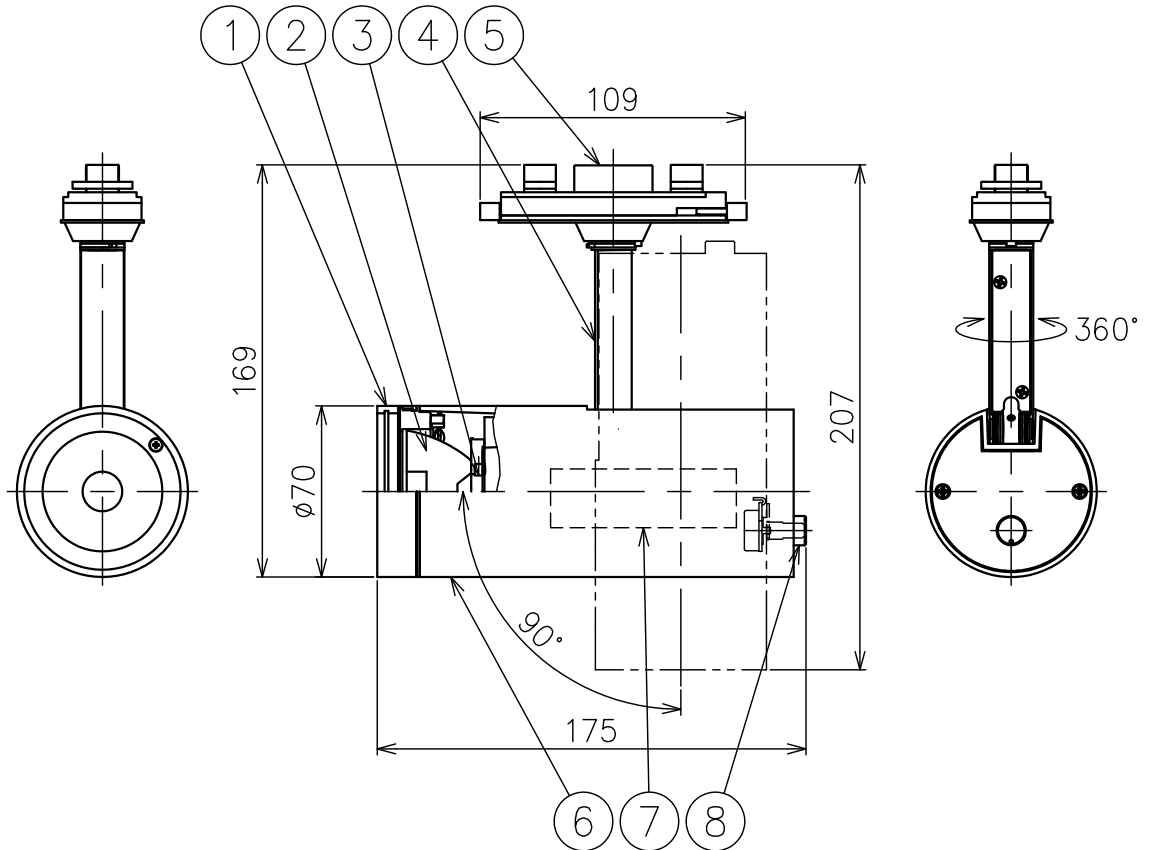

210523

入力電圧	AC100V
周波数	50/60Hz
入力電流	0.18A
消費電力	18W
器具光束	1288lm

△ 安全上のご注意

- 一般屋内用器具です。屋外や、水気湿気のある所には取付け出来ません。感電・火災のおそれがあります。
- ライティングダクト専用器具です。傾斜天井、壁面、床面には取付けないでください。指定以外の取付は火災・落下のおそれがあります。
- 被照射面とは0.1m以上離してください。過熱による火災のおそれがあります。

15					7	LED電源	—	1	100V	器具タイプ	・ライティングダクト取付型 ・電源内蔵（個別調光）		
14					6	灯体	アルミ	1	色種欄参照				
13					5	ダクトプラグ	樹脂	1	色種欄参照	使用光源	高輝度LED 3000K Ra90 14W×1		
12					4	アーム	アルミ	1	色種欄参照				
11					3	LED	—	1	14W				
10					2	レンズ	樹脂	1	クリア ナロー配光	色種	B: 黒色 W: 白色		
9					1	フード	アルミ	1	色種欄参照				
8	調光ボリューム	真鍮	1	色種欄参照	品番	品名	材質	数量	摘要	カタログ番号	T531BB,W	型番	60TJ-N1B6-1B,W
第三角法		作図	KI	単位	mm	尺度	—	質量	0.8 kg				