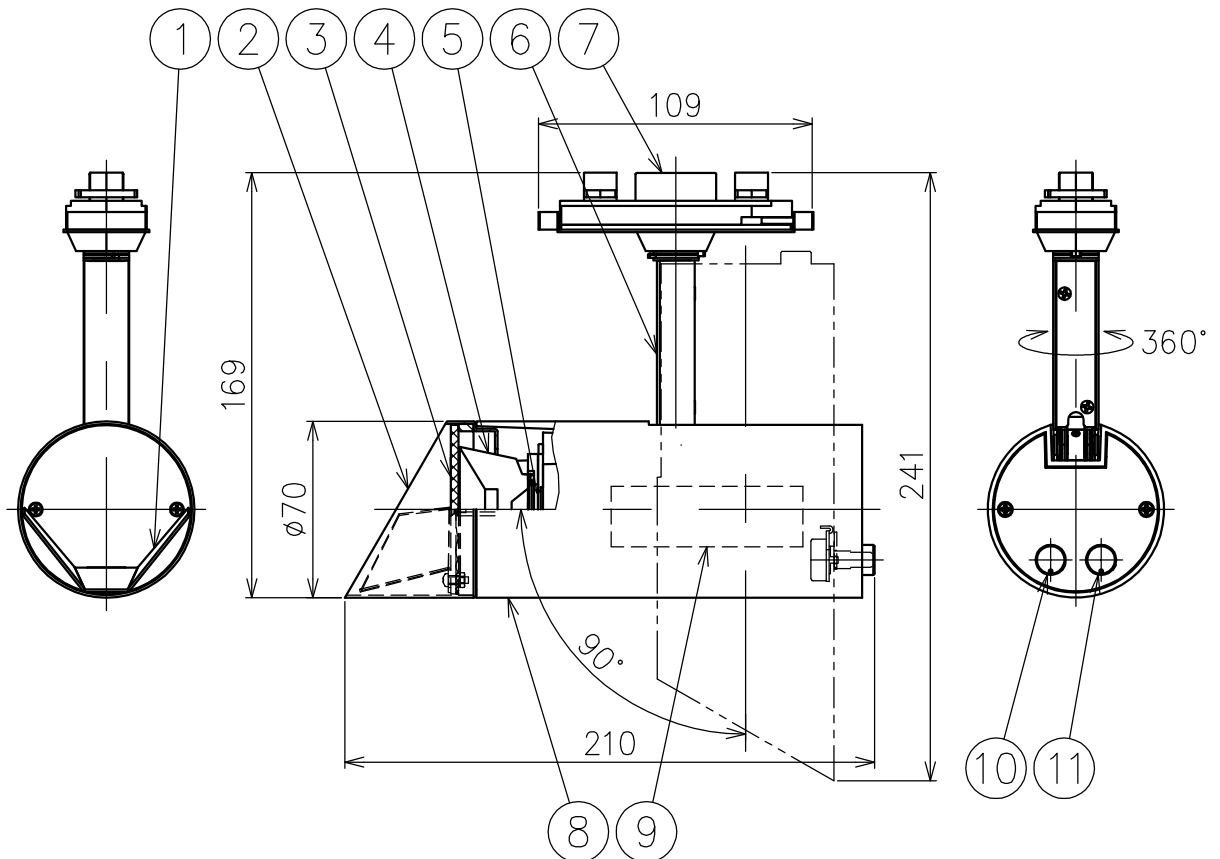

210523

入力電圧	AC100V
周波数	50/60Hz
入力電流	0.18A
消費電力	18W
器具光束	--lm

△ 安全上のご注意

- 一般屋内用器具です。屋外や、水気、湿気のある所には取付け出来ません。感電・火災のおそれがあります。
- ライティングダクト専用器具です。傾斜天井、壁面、床面には取付けないでください。指定以外の取付は火災・落下のおそれがあります。
- 被照射面とは0.1m以上離してください。過熱による火災のおそれがあります。

15				7	ダクトプラグ	樹脂	1	色種欄参照	器具 タイプ	ライティングダクト取付型 ・電源内蔵(個別調光)	
14				6	アーム	アルミ	1	色種欄参照			
13				5	LED	-	1	14W	使用 光源	高輝度LED 2700~5000K Ra90 14W×1	
12				4	レンズ	樹脂	1	クリア			
11	調色ボリューム	真鍮	1	色種欄参照	3	ディフューザ	樹脂	1	フロスト	色種	B: 黒色 W: 白色
10	調光ボリューム	真鍮	1	色種欄参照	2	フード	アルミ	1	色種欄参照		
9	LED電源	-	1	100V	1	リフレクタ	アルミ	1	エンボス仕上	カタログ 番号	T535VB,W
8	灯体	アルミ	1	色種欄参照	品番	品名	材質	数量	摘要	型番	60TJ-R3B6-1B,W
第三角法				作図	KI	単位	mm	尺度	-	質量	1.2 kg