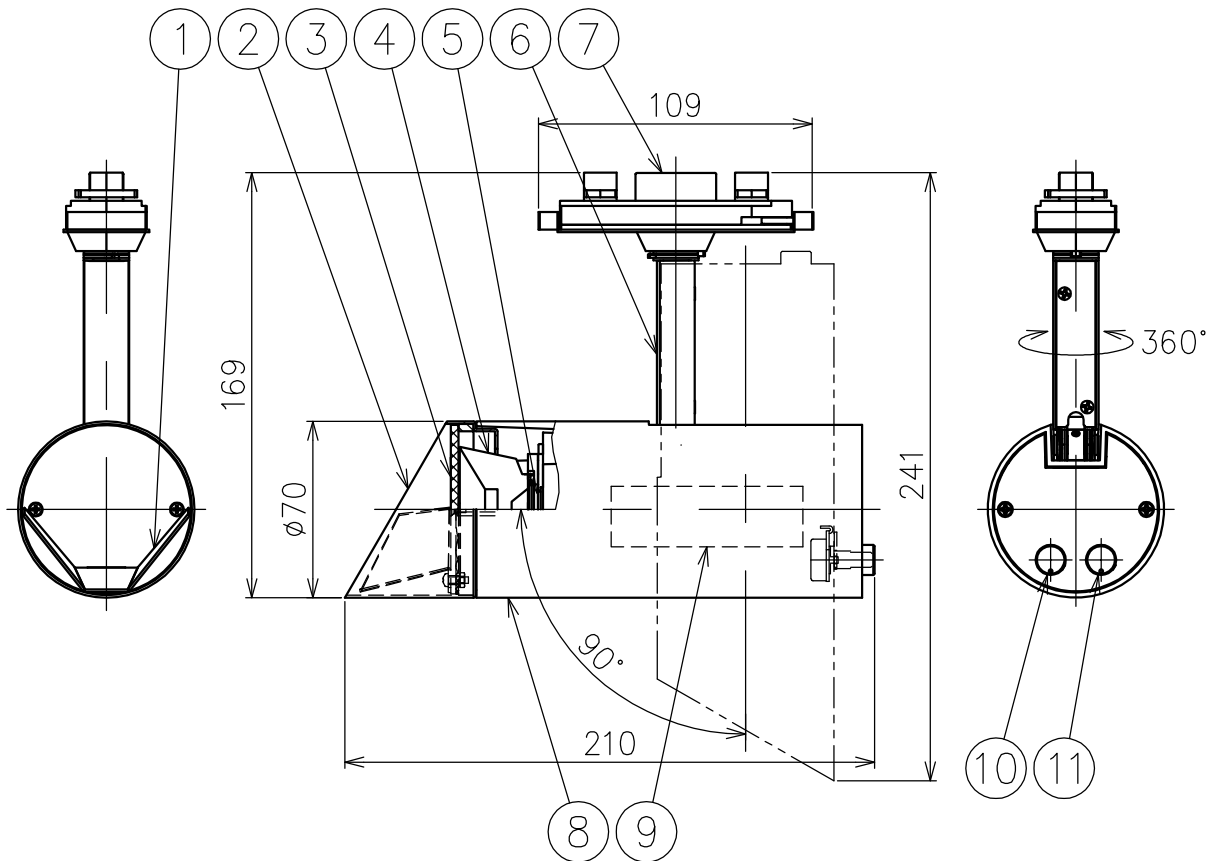

210523

入力電圧	AC100V
周波数	50/60Hz
入力電流	0.18A
消費電力	18W
器具光束	--lm

△ 安全上のご注意

- 一般屋内用器具です。屋外や、水気、湿気のある所には取付け出来ません。感電・火災のおそれがあります。
- ライティングダクト専用器具です。傾斜天井、壁面、床面には取付けないでください。指定以外の取付は火災・落下のおそれがあります。
- 被照射面とは0.1m以上離してください。過熱による火災のおそれがあります。

15				7	ダクトプラグ	樹脂	1	色種欄参照	器具 タイプ	ライティングダクト取付型 ・電源内蔵（個別調光）				
14				6	アーム	アルミ	1	色種欄参照						
13				5	LED	—	1	14W						
12				4	レンズ	樹脂	1	クリア						
11	調色ボリューム	真鍮	1	色種欄参照	3	ディフューザ	樹脂	1	フロスト	使用 光源	高輝度LED 2700~5000K Ra90 14W×1			
10	調光ボリューム	真鍮	1	色種欄参照	2	フード	アルミ	1	色種欄参照					
9	LED電源	—	1	100V	1	リフレクタ	アルミ	1	エンボス仕上	色種	B: 黒色 W: 白色			
8	灯体	アルミ	1	色種欄参照	品番	品名	材質	数量	摘要					
第三角法			作図	KI	単位	mm	尺度	—	質量	1.2 kg	カタログ 番号	T535VB,W	型番	60TJ-R3B6-1B,W