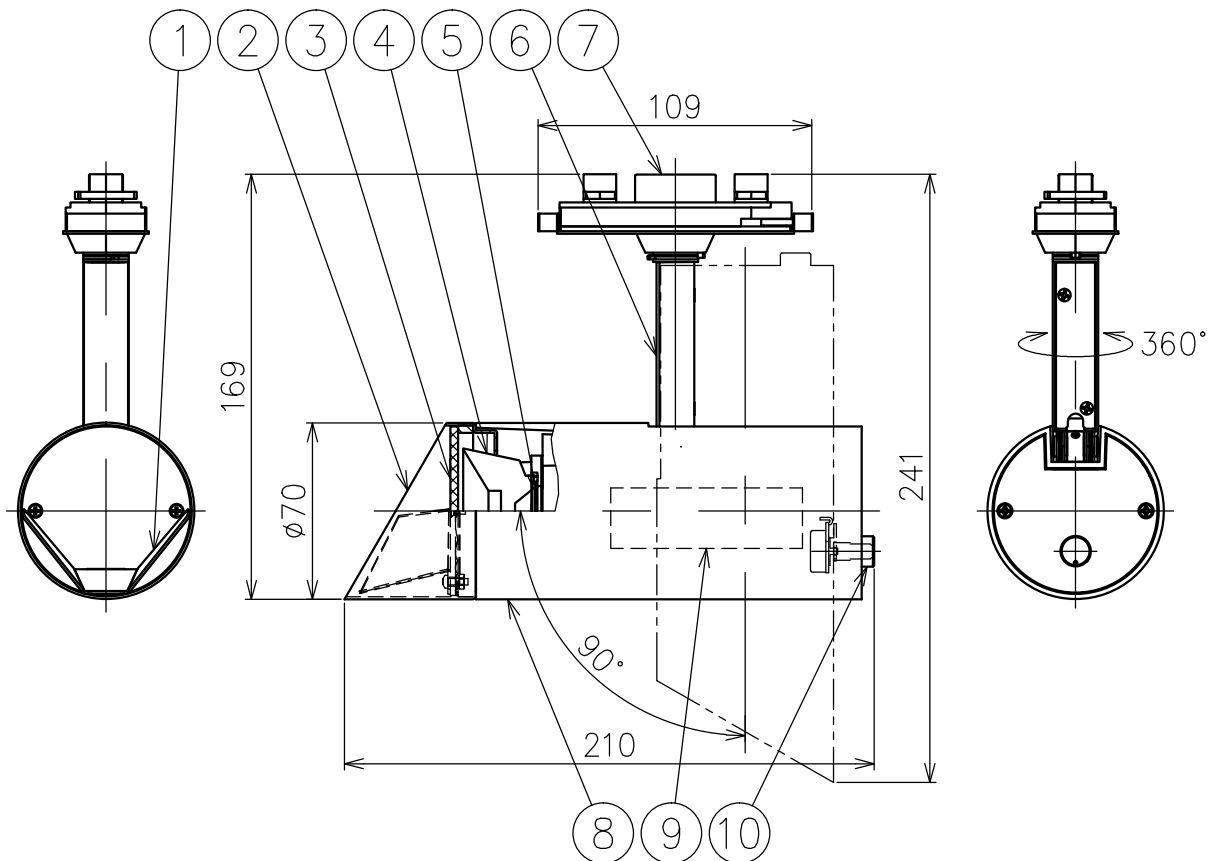

210523

△ 安全上のご注意

- 一般屋内用器具です。屋外や、水気、湿気のある所には取付け出来ません。感電・火災のおそれがあります。
- ライティングダクト専用器具です。傾斜天井、壁面、床面には取付けないでください。指定以外の取付は火災・落下のおそれがあります。
- 被照射面とは0.1m以上離してください。過熱による火災のおそれがあります。

入力電圧	AC100V
周波数	50/60Hz
入力電流	0.18A
消費電力	18W
器具光束	--lm

15				7	ダクトプラグ	樹脂	1	色種欄参照	器具 タイプ	ライティングダクト取付型 ・電源内蔵（個別調光）			
14				6	アーム	アルミ	1	色種欄参照					
13				5	LED	—	1	14W					
12				4	レンズ	樹脂	1	クリア					
11				3	ディフューザ	樹脂	1	フロスト	使用 光源	高輝度LED 3500K Ra90 14W×1			
10	調光ボリューム	真鍮	1	色種欄参照	2	フード	アルミ	1			色種欄参照		
9	LED電源	—	1	100V	1	リフレクタ	アルミ	1	エンボス仕上	色種	B: 黒色 W: 白色		
8	灯体	アルミ	1	色種欄参照	品番	品名	材質	数量	摘要				
第三角法		作図	KI	単位	mm	尺度	—	質量	1.2 kg	カタログ 番号	T535CB,W	型番	60TJ-R1B1-1B,W