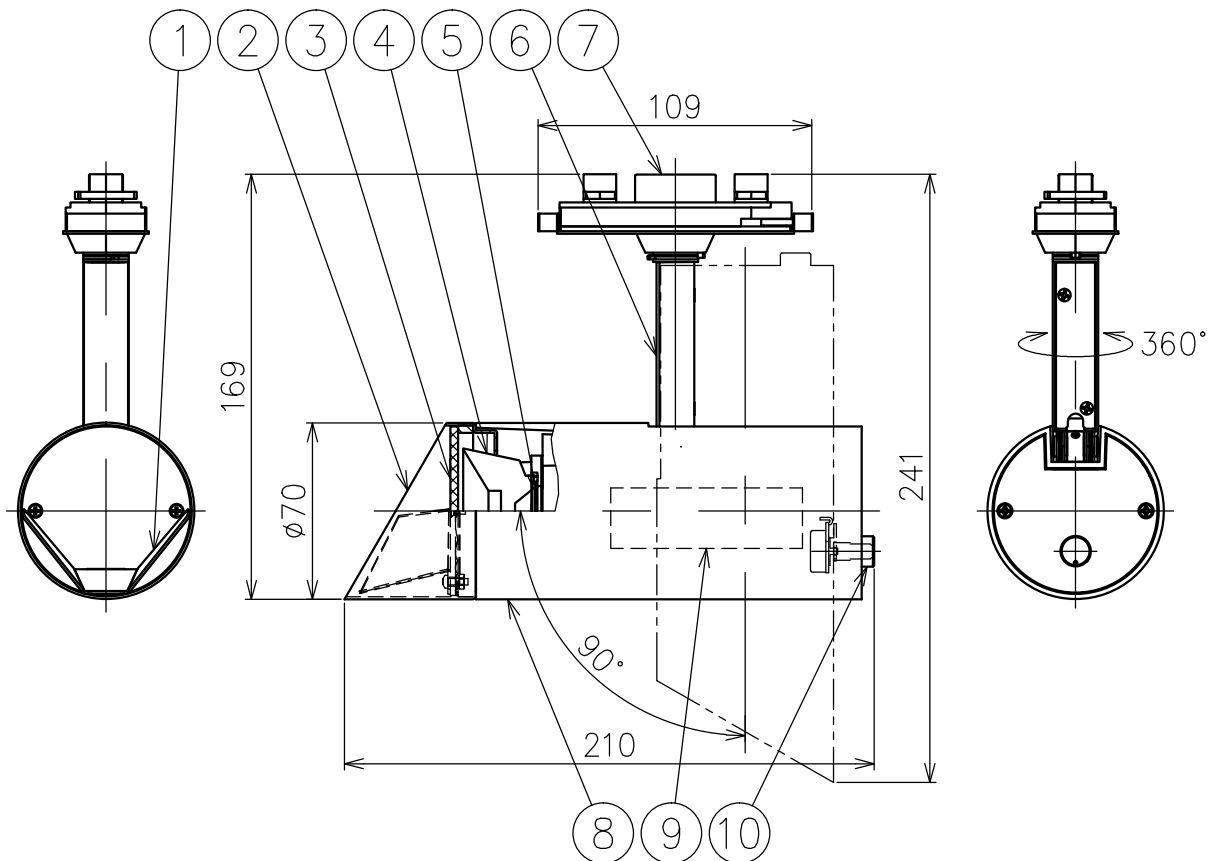

210523

入力電圧	AC100V
周波数	50/60Hz
入力電流	0.18A
消費電力	18W
器具光束	--lm

△ 安全上のご注意

- 一般屋内用器具です。屋外や、水気、湿気のある所には取付け出来ません。感電・火災のおそれがあります。
- ライティングダクト専用器具です。傾斜天井、壁面、床面には取付けないでください。指定以外の取付は火災・落下のおそれがあります。
- 被照射面とは0.1m以上離してください。過熱による火災のおそれがあります。

15				7	ダクトプラグ	樹脂	1	色種欄参照	器具 タイプ	ライティングダクト取付型 ・電源内蔵（個別調光）			
14				6	アーム	アルミ	1	色種欄参照					
13				5	LED	—	1	14W					
12				4	レンズ	樹脂	1	クリア					
11				3	ディフューザ	樹脂	1	フロスト	使用 光源	高輝度LED 3000K Ra90 14W×1			
10	調光ボリューム	真鍮	1	色種欄参照	2	フード	アルミ	1			色種欄参照		
9	LED電源	—	1	100V	1	リフレクタ	アルミ	1	エンボス仕上	色種	B: 黒色 W: 白色		
8	灯体	アルミ	1	色種欄参照	品番	品名	材質	数量	摘要				
第三角法		作図	KI	単位	mm	尺度	—	質量	1.2 kg	カタログ 番号	T535BB,W	型番	60TJ-R0B4-1B,W