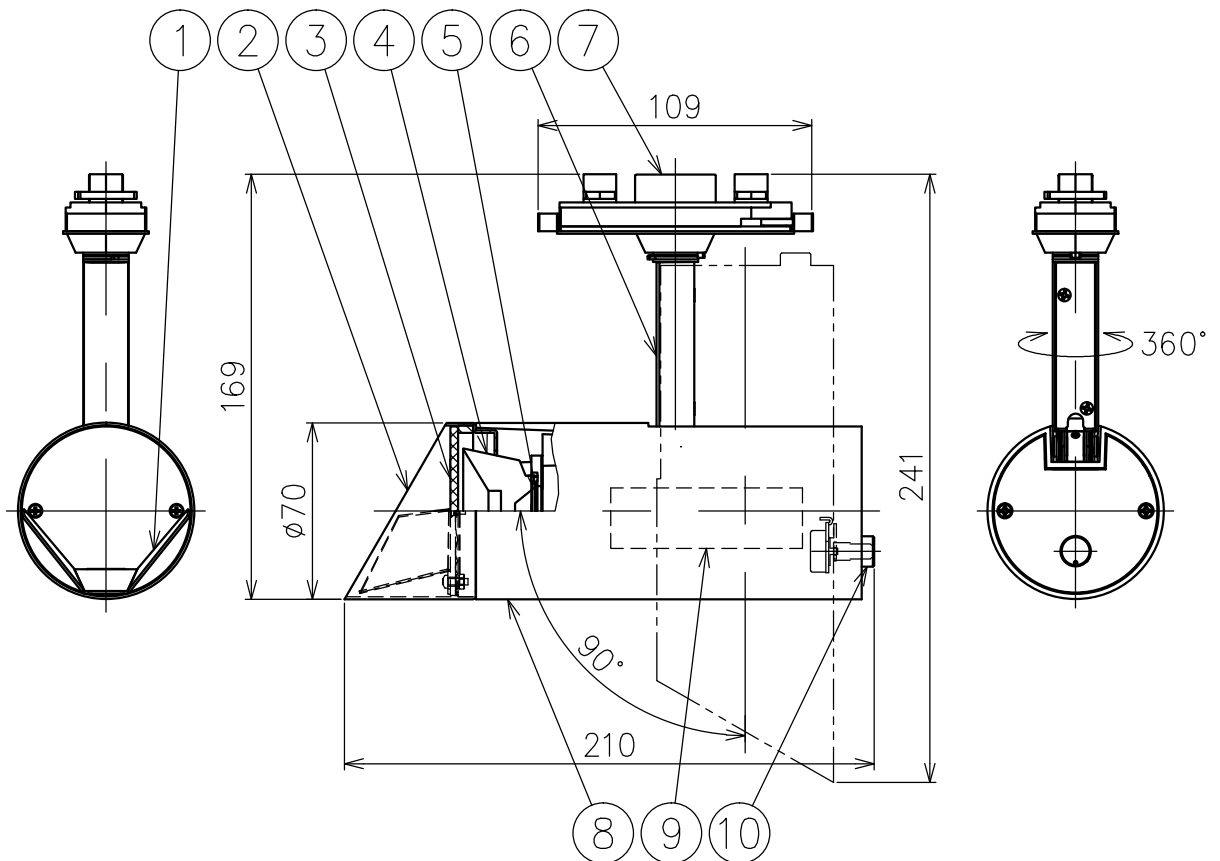

210523

入力電圧	AC100V
周波数	50/60Hz
入力電流	0.18A
消費電力	18W
器具光束	--lm

**△ 安全上のご注意**

- 一般屋内用器具です。屋外や、水気、湿気のある所には取付け出来ません。感電・火災のおそれがあります。
- ライティングダクト専用器具です。傾斜天井、壁面、床面には取付けないでください。指定以外の取付は火災・落下のおそれがあります。
- 被照射面とは0.1m以上離してください。過熱による火災のおそれがあります。

15				7	ダクトプラグ	樹脂	1	色種欄参照	器具タイプ	ライティングダクト取付型 ・電源内蔵（個別調光）			
14				6	アーム	アルミ	1	色種欄参照					
13				5	LED	—	1	14W	使用光源	高輝度LED 3000K Ra90 14W×1			
12				4	レンズ	樹脂	1	クリア					
11				3	ディフューザ	樹脂	1	フロスト					
10	調光ボリューム	真鍮	1	色種欄参照	2	フード	アルミ	1	色種欄参照	色種	B: 黒色 W: 白色		
9	LED電源	—	1	100V	1	リフレクタ	アルミ	1	エンボス仕上				
8	灯体	アルミ	1	色種欄参照	品番	品名	材質	数量	摘要	カタログ番号	T535BB,W	型番	60TJ-R0B4-1B,W
第三角法		作図	KI	単位	mm	尺度	—	質量	1.2 kg				