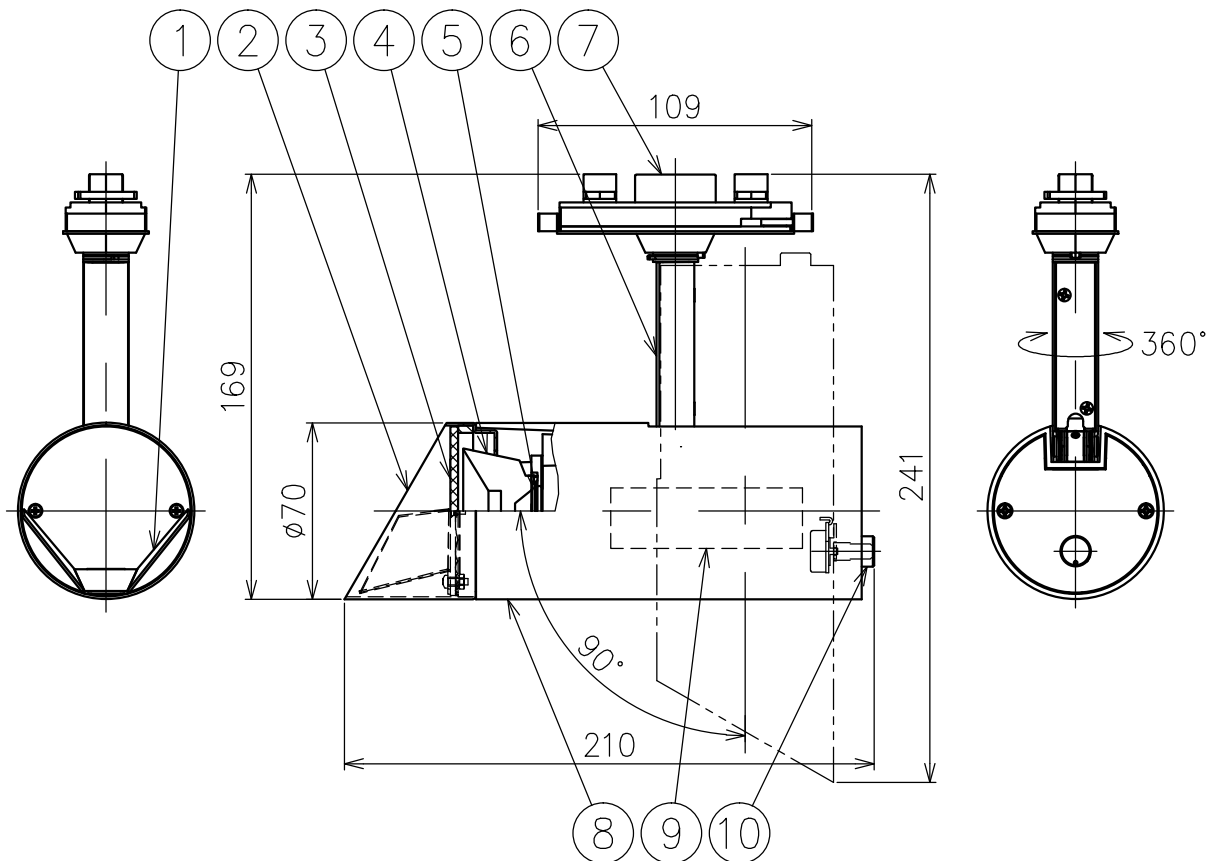

210523

入力電圧	AC100V
周波数	50/60Hz
入力電流	0.18A
消費電力	18W
器具光束	--lm

△ 安全上のご注意

- 一般屋内用器具です。屋外や、水気、湿気のある所には取付け出来ません。感電・火災のおそれがあります。
- ライティングダクト専用器具です。傾斜天井、壁面、床面には取付けないでください。指定以外の取付は火災・落下のおそれがあります。
- 被照射面とは0.1m以上離してください。過熱による火災のおそれがあります。

15				7	ダクトプラグ	樹脂	1	色種欄参照	器具タイプ	ライティングダクト取付型 ・電源内蔵（個別調光）			
14				6	アーム	アルミ	1	色種欄参照					
13				5	LED	—	1	14W	使用光源	高輝度LED 2700K Ra90 14W×1			
12				4	レンズ	樹脂	1	クリア					
11				3	ディフューザ	樹脂	1	フロスト					
10	調光ボリューム	真鍮	1	色種欄参照	2	フード	アルミ	1	色種欄参照	色種	B: 黒色 W: 白色		
9	LED電源	—	1	100V	1	リフレクタ	アルミ	1	エンボス仕上				
8	灯体	アルミ	1	色種欄参照	品番	品名	材質	数量	摘要	カタログ番号	T535AB,W	型番	60TJ-P9B7-1B,W
第三角法		作図	KI	単位	mm	尺度	—	質量	1.2 kg				