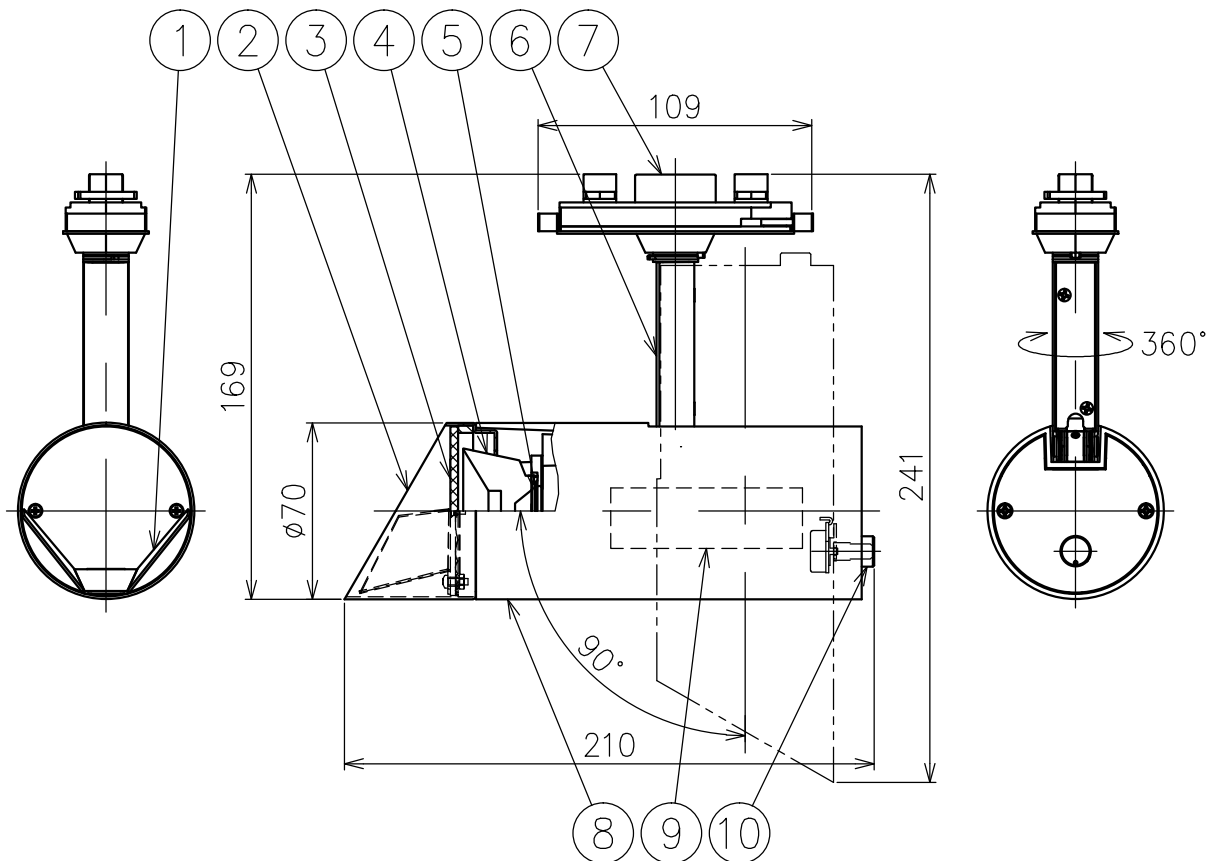

210523

△ 安全上のご注意

- 一般屋内用器具です。屋外や、水気、湿気のある所には取付け出来ません。感電・火災のおそれがあります。
- ライティングダクト専用器具です。傾斜天井、壁面、床面には取付けないでください。指定以外の取付は火災・落下のおそれがあります。
- 被照射面とは0.1m以上離してください。過熱による火災のおそれがあります。

定格表

入力電圧	AC100V
周波数	50/60Hz
入力電流	0.18A
消費電力	18W
器具光束	--lm

15				7	ダクトプラグ	樹脂	1	色種欄参照	器具 タイプ	ライティングダクト取付型 ・電源内蔵（個別調光）			
14				6	アーム	アルミ	1	色種欄参照					
13				5	LED	—	1	14W	使用 光源	高輝度LED 2700K Ra90 14W×1			
12				4	レンズ	樹脂	1	クリア					
11				3	ディフューザ	樹脂	1	フロスト					
10	調光ボリューム	真鍮	1	色種欄参照	2	フード	アルミ	1	色種欄参照	色種	B: 黒色 W: 白色		
9	LED電源	—	1	100V	1	リフレクタ	アルミ	1	エンボス仕上				
8	灯体	アルミ	1	色種欄参照	品番	品名	材質	数量	摘要	カタログ 番号	T535AB,W	型番	60TJ-P9B7-1B,W
第三角法		作図	KI	単位	mm	尺度	—	質量	1.2 kg				