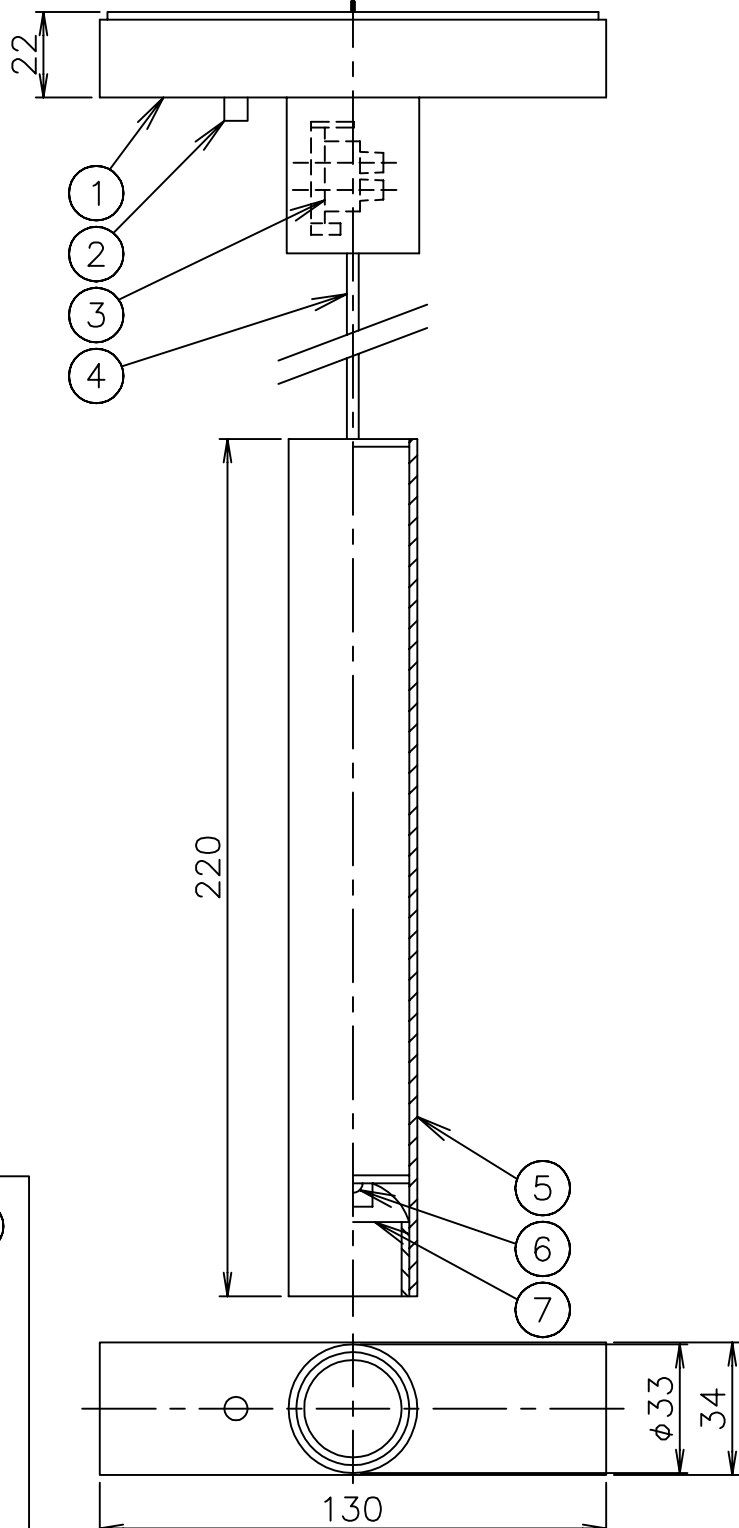

THE RUNNING MAGNET FIND ME

210325

1. On Board Dimmer
- 03.6272.14D BLACK 2700K 344lm
  - 03.6272.40D WHITE 2700K 344lm
  - 03.6272.06D CHROME 2700K 344lm
  - 03.6273.14D BLACK 3000K 365lm
  - 03.6273.40D WHITE 3000K 365lm
  - 03.6273.06D CHROME 3000K 365lm
3. Dali Version
- 03.6272.14DDA BLACK 2700K 344lm
  - 03.6272.40DDA WHITE 2700K 344lm
  - 03.6272.06DDA CHROME 2700K 344lm
  - 03.6273.14DDA BLACK 3000K 365lm
  - 03.6273.40DDA WHITE 3000K 365lm
  - 03.6273.06DDA CHROME 3000K 365lm