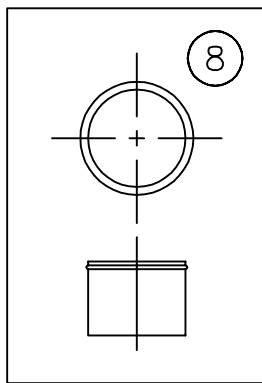

注記 1) ②調光器はOn Board Dimmerバージョンのみ

6	換えバッフル	アクリル	2	オレンジ、パープル		
5	レンズ	アクリル	1	透明		
6	LEDユニット		1	8W 560/600lm	器具 タイプ	屋内専用
5	灯具	ADC	1	色種参照		
4	コード	塩化ビニール	1	黒色 l=3000		
3	端子台	樹脂	1	茶色	光源	LED 8W 2700/3000K 344/365 lm
2	調光器	樹脂	1	黒色 20~100% (Dali10~100%)		
1	本体	ADC	1	黒色塗装	色種	
品番	品名	材質	数量	摘要		
第三角法	作図	単位	mm	尺度	質量	0.3 kg