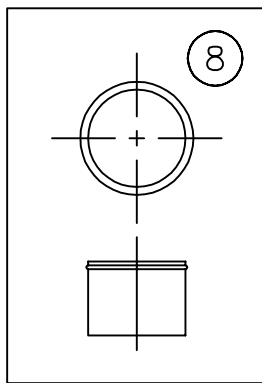

注記 1) ②調光器はOn Board Dimmerバージョンのみ

| | | | | | | |
|------|---------|--------|----|--------------------------|-----------|------------------------------|
| 6 | 換えバッフル | アクリル | 2 | オレンジ、パープル | | |
| 5 | レンズ | アクリル | 1 | 透明 | | |
| 6 | LEDユニット | | 1 | 8W 560/600lm | 器具 タイプ | 屋内専用 |
| 5 | 灯具 | ADC | 1 | 色種参照 | | |
| 4 | コード | 塩化ビニール | 1 | 黒色 l=3000 | | |
| 3 | 端子台 | 樹脂 | 1 | 茶色 | 光源 | LED 8W 2700/3000K 344/365 lm |
| 2 | 調光器 | 樹脂 | 1 | 黒色 20~100% (Dali10~100%) | | |
| 1 | 本体 | ADC | 1 | 黒色塗装 | 色種 | |
| 品番 | 品名 | 材質 | 数量 | 摘要 | | |
| 第三角法 | 作図 | 単位 | mm | 尺度 | 質量 | 0.3 kg |