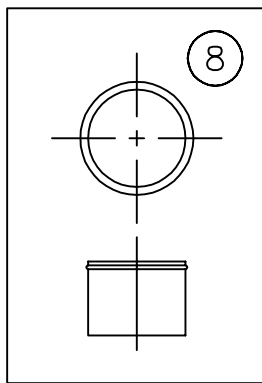

注記 1) ②調光器はOn Board Dimmerバージョンのみ

6	換えバッフル	アクリル	2	オレンジ、パープル		
5	レンズ	アクリル	1	透明		
6	LEDユニット		1	8W 560/600lm	器具 タイプ	屋内専用
5	灯具	ADC	1	色種参照		
4	コード	塩化ビニール	1	黒色 l=3000		
3	端子台	樹脂	1	茶色		
2	調光器	樹脂	1	黒色 20~100% (Dali10~100%)	光源	LED 8W 2700/3000K 344/365 lm
1	本体	ADC	1	黒色塗装		
品番	品名	材質	数量	摘要		
第三角法	作図	単位	mm	尺度	質量	0.3 kg