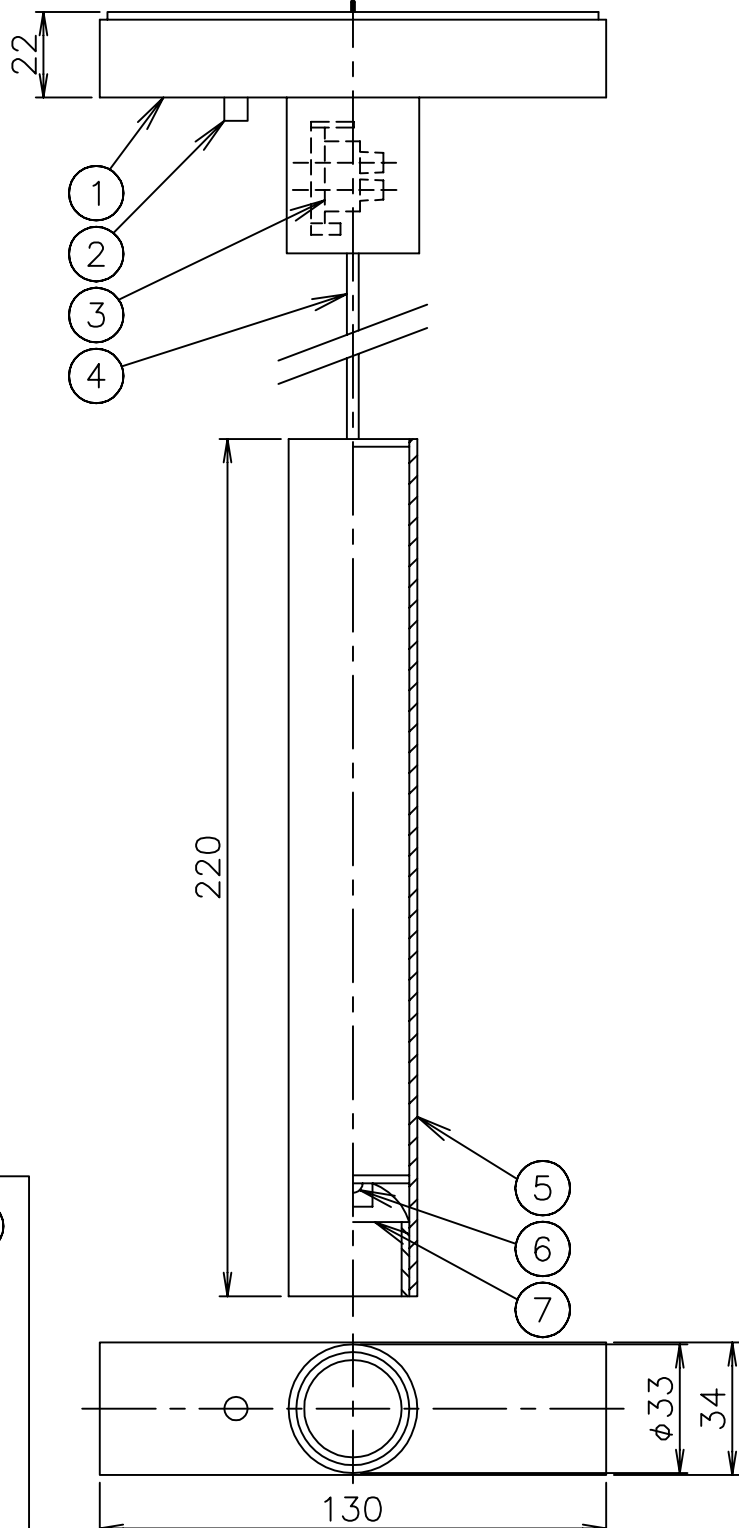

THE RUNNING MAGNET FIND ME

210325

- On Board Dimmer
- 03.6272.14D BLACK 2700K 344lm
- 03.6272.40D WHITE 2700K 344lm
- 03.6272.06D CHROME 2700K 344lm
- 03.6273.14D BLACK 3000K 365lm
- 03.6273.40D WHITE 3000K 365lm
- 03.6273.06D CHROME 3000K 365lm
- Dali Version
- 03.6272.14DDA BLACK 2700K 344lm
- 03.6272.40DDA WHITE 2700K 344lm
- 03.6272.06DDA CHROME 2700K 344lm
- 03.6273.14DDA BLACK 3000K 365lm
- 03.6273.40DDA WHITE 3000K 365lm
- 03.6273.06DDA CHROME 3000K 365lm