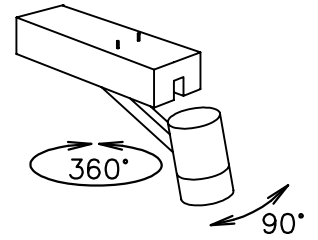

On Board Dimmer	
○	03.6303.14B 2700K 403 lm
○	03.6302.14B 3000K 418 lm
Dali Version	
○	03.6303.14BDA 2700K 403 lm
○	03.6302.14BDA 3000K 418 lm

注記 1) ⑦調光器はOn Board Dimmerバージョンのみ

7	調光器	樹脂	1	黒色 20~100% (Dali10~100%)		
6	アーム	ADC	1	黒色塗装	器具 タイプ	屋内専用
5	レンズ	アクリル	1	透明		
4	フード	ADC	1	黒色塗装		
3	LEDユニット		1	8W 560/600 lm	光源	LED 8W 2700/3000K 403/418 lm
2	灯具	ADC	1	黒色塗装		
1	本体	ADC	1	黒色塗装	色種	
品番	品名	材質	数量	摘要		
第三角法	作図	単位	mm	尺度	質量	0.2 kg

※本品の規格および外観は改良のため予告なしに変更する事がありますので、あらかじめご了承ください。