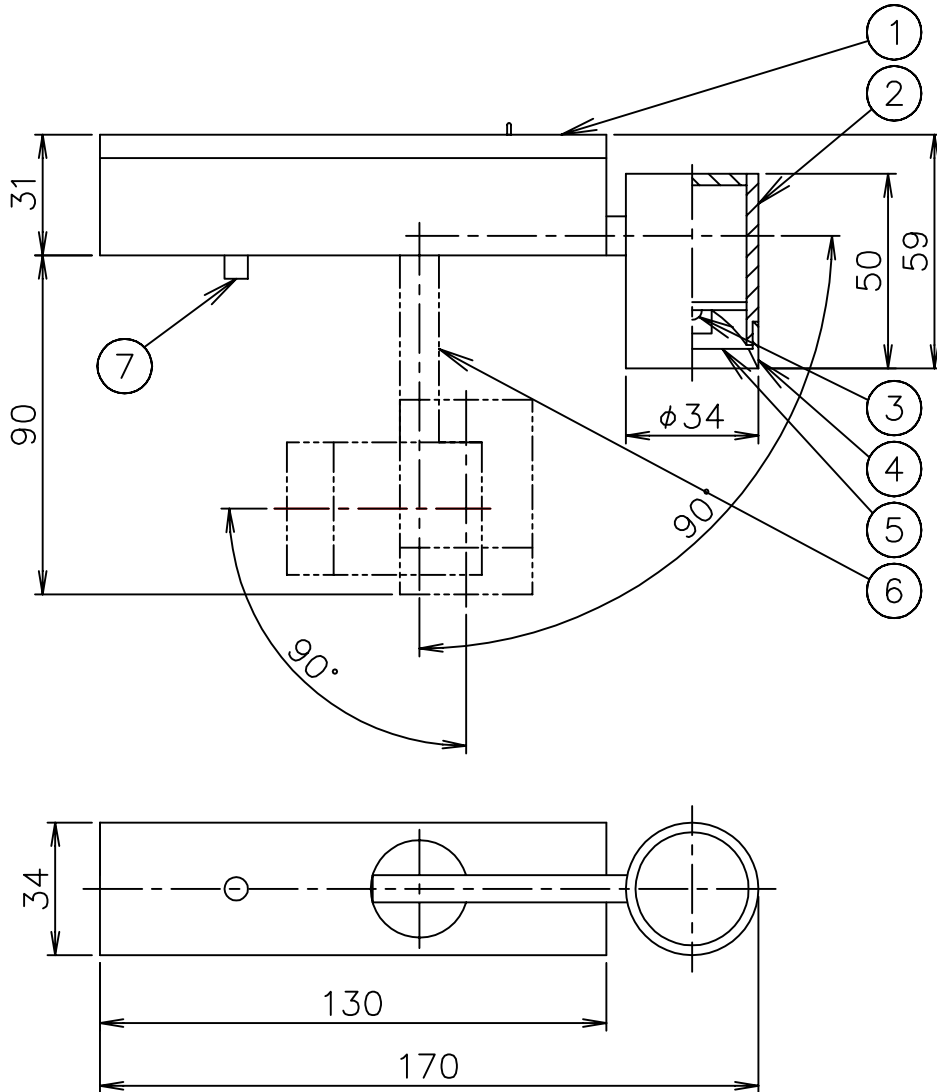

THE RUNNING MAGNET SPOT MODULE

architectural

210325

On Board Dimmer	
○	03.6303.14B 2700K 403 lm
○	03.6302.14B 3000K 418 lm
Dali Version	
○	03.6303.14BDA 2700K 403 lm
○	03.6302.14BDA 3000K 418 lm

注記 1) ⑦調光器はOn Board Dimmerバージョンのみ

7	調光器	樹脂	1	黒色 20~100% (Dali10~100%)		
6	アーム	ADC	1	黒色塗装	器具 タイプ	屋内専用
5	レンズ	アクリル	1	透明		
4	フード	ADC	1	黒色塗装		
3	LEDユニット		1	8W 560/600 lm	光源	LED 8W 2700/3000K 403/418 lm
2	灯具	ADC	1	黒色塗装		
1	本体	ADC	1	黒色塗装	色種	
品番	品名	材質	数量	摘要		
第三角法	作図	単位	mm	尺度	質量	0.2 kg