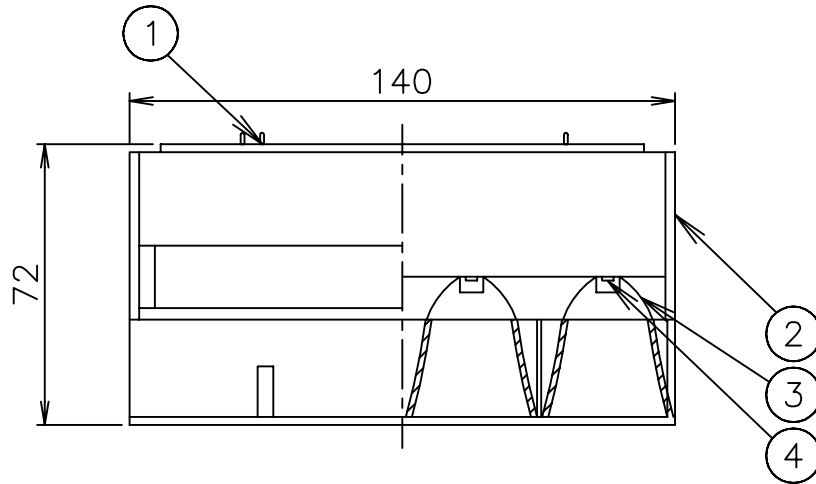

THE RUNNING MAGNET LIGHT SHADOW FLOOD

210325

On Board Dimmer	
○	03.9626.14A 2700K 720 lm
○	03.9636.14A 3000K 768 lm
Dali Version	
○	03.9626.14ADA 2700K 720 lm
○	03.9636.14ADA 3000K 768 lm

注記 1) ①調光器はOn Board Dimmerバージョンのみ

6					器具	屋内専用
5					タイプ	
4	LEDユニット		4	2.7W 270/285lm	光源	LED 10.8W 2700/3000K 720/768lm
3	レンズ	アクリル	4	透明		
2	本体	ADC	1	黒色塗装		
1	調光器		1	40%~100% (Dali10~100%)	色種	
品番	品名	材質	数量	摘要		
第三角法	作図	単位	mm	尺度	質量	0.34 kg

※本品の規格および外観は改良のため予告なしに変更する事がありますので、あらかじめご了承ください。