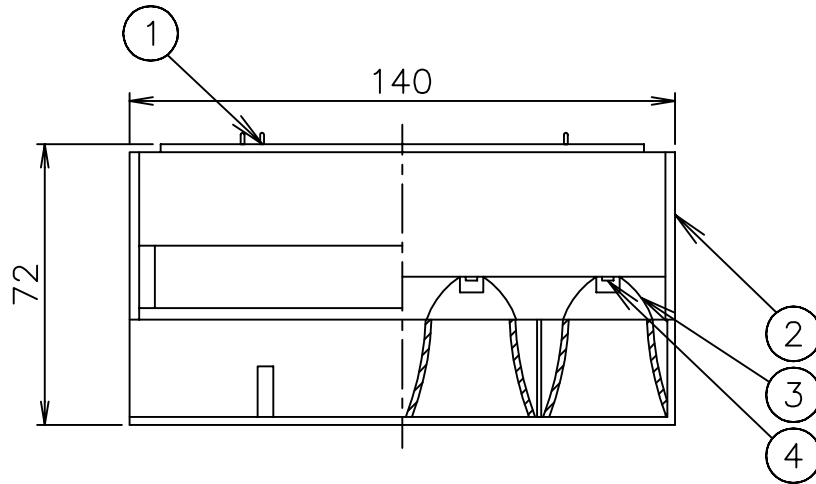

THE RUNNING MAGNET LIGHT SHADOW MEDIUM

210325

On Board Dimmer	
○	03.9621.14A 2700K 744 lm
○	03.9631.14A 3000K 793 lm
Dali Version	
○	03.9621.14ADA 2700K 744 lm
○	03.9631.14ADA 3000K 793 lm

注記 1) ①調光器はOn Board Dimmerバージョンのみ

6					器具	屋内専用
5					タイプ	
4	LEDユニット		4	2.7W 270/285lm	光源	LED 10.8W 2700/3000K 744/793lm
3	レンズ	アクリル	4	透明		
2	本体	ADC	1	黒色塗装		
1	調光器		1	40%~100% (Dali10~100%)	色種	
品番	品名	材質	数量	摘要		
第三角法	作図	単位	mm	尺度	質量	0.34 kg

※本品の規格および外観は改良のため予告なしに変更する事がありますので、あらかじめご了承ください。