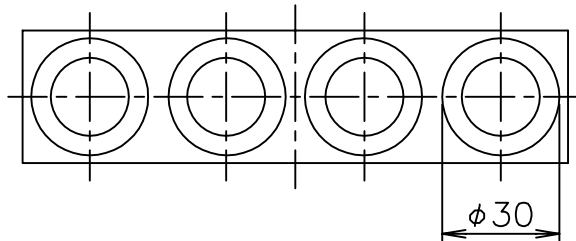

THE RUNNING MAGNET LIGHT SHADOW SPOT

architectural

210325

On Board Dimmer	
○	03.8949.14A 2700K 724 lm
○	03.8953.14A 3000K 773 lm
Dali Version	
○	03.8949.14ADA 2700K 724 lm
○	03.8953.14ADA 3000K 773 lm

注記 1) ①調光器はOn Board Dimmerバージョンのみ

6					器具	屋内専用
5					タイプ	
4	LEDユニット		4	2.7W 270/285lm	光源	LED 10.8W 2700/3000K 724/773lm
3	レンズ	アクリル	4	透明		
2	本体	ADC	1	黒色塗装		
1	調光器		1	40%~100% (Dali10~100%)	色種	
品番	品名	材質	数量	摘要		
第三角法	作図	単位	mm	尺度	質量	0.34 kg

※本品の規格および外観は改良のため予告なしに変更する事がありますので、あらかじめご了承ください。