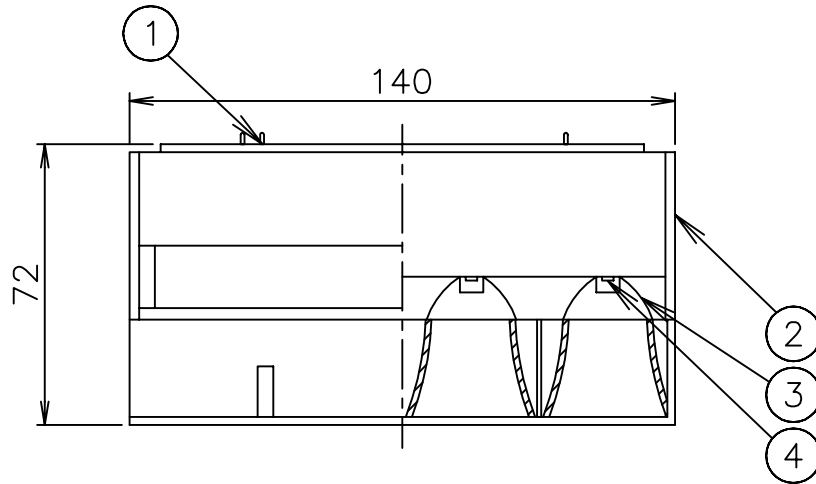

THE RUNNING MAGNET LIGHT SHADOW SPOT

architectural

210325

On Board Dimmer	
○	03.8949.14A 2700K 724 lm
○	03.8953.14A 3000K 773 lm
Dali Version	
○	03.8949.14ADA 2700K 724 lm
○	03.8953.14ADA 3000K 773 lm

注記 1) ①調光器はOn Board Dimmerバージョンのみ

6					器具	屋内専用
5					タイプ	
4	LEDユニット		4	2.7W 270/285lm	光源	LED 10.8W 2700/3000K 724/773lm
3	レンズ	アクリル	4	透明		
2	本体	ADC	1	黒色塗装		
1	調光器		1	40%~100% (Dali10~100%)	色種	
品番	品名	材質	数量	摘要		
第三角法	作図	単位	mm	尺度	質量	0.34 kg

※本品の規格および外観は改良のため予告なしに変更する事がありますので、あらかじめご了承ください。