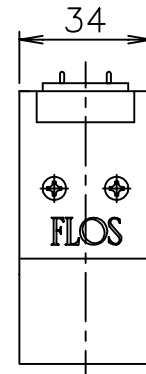

THE RUNNING MAGNET LIGHT SHADOW SPOT

architectural

210325

On Board Dimmer	
○	03.8949.14A 2700K 724 lm
○	03.8953.14A 3000K 773 lm
Dali Version	
○	03.8949.14ADA 2700K 724 lm
○	03.8953.14ADA 3000K 773 lm

注記 1) ①調光器はOn Board Dimmerバージョンのみ

6					器具	屋内専用
5					タイプ	
4	LEDユニット		4	2.7W 270/285lm	光源	LED 10.8W 2700/3000K 724/773lm
3	レンズ	アクリル	4	透明		
2	本体	ADC	1	黒色塗装		
1	調光器		1	40%~100% (Dali10~100%)	色種	
品番	品名	材質	数量	摘要		
第三角法	作図	単位	mm	尺度	質量	0.34 kg