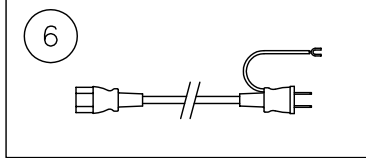

210921

定格消費電力	
入力電圧	100V
周波数	50/60Hz
入力電流	1.01A
消費電力	101W

△ 安全上のご注意
 ○一般屋内用器具です。屋外や、水気、湿気のある所には取付け出来ません。絶縁不良による感電・火災の原因となることがあります。
 ○不安定な場所に設置しないでください。器具の転倒・火災のおそれがあります。

8					
7					
6	電源ケーブル	—	1	黒色 3P-2P 1.8M	器具タイプ
5	ベース	SPC	1	黒色塗装	
4	コネクター	—	1	3P	
3	スイッチ	樹脂	1	ON/OFF 調光機能付き	適合ランプ
2	支柱	アルミ	1	色種欄参照	10700lm Ra80 LED (4000K) 101W 白色タイプ
1	本体	アルミ	1	色種欄参照 アッパー&ダウン LED部	色種 シルバー

品番	品名	材質	数量	摘要				カタログ番号	型番
135S7482S								P3MK-02Z1-BS	

第三角法	作図	開発部	単位	mm	尺度	—	質量
							9.0 kg

※本品の規格および外観は改良のため予告なしに変更する事がありますので、あらかじめご了承ください。