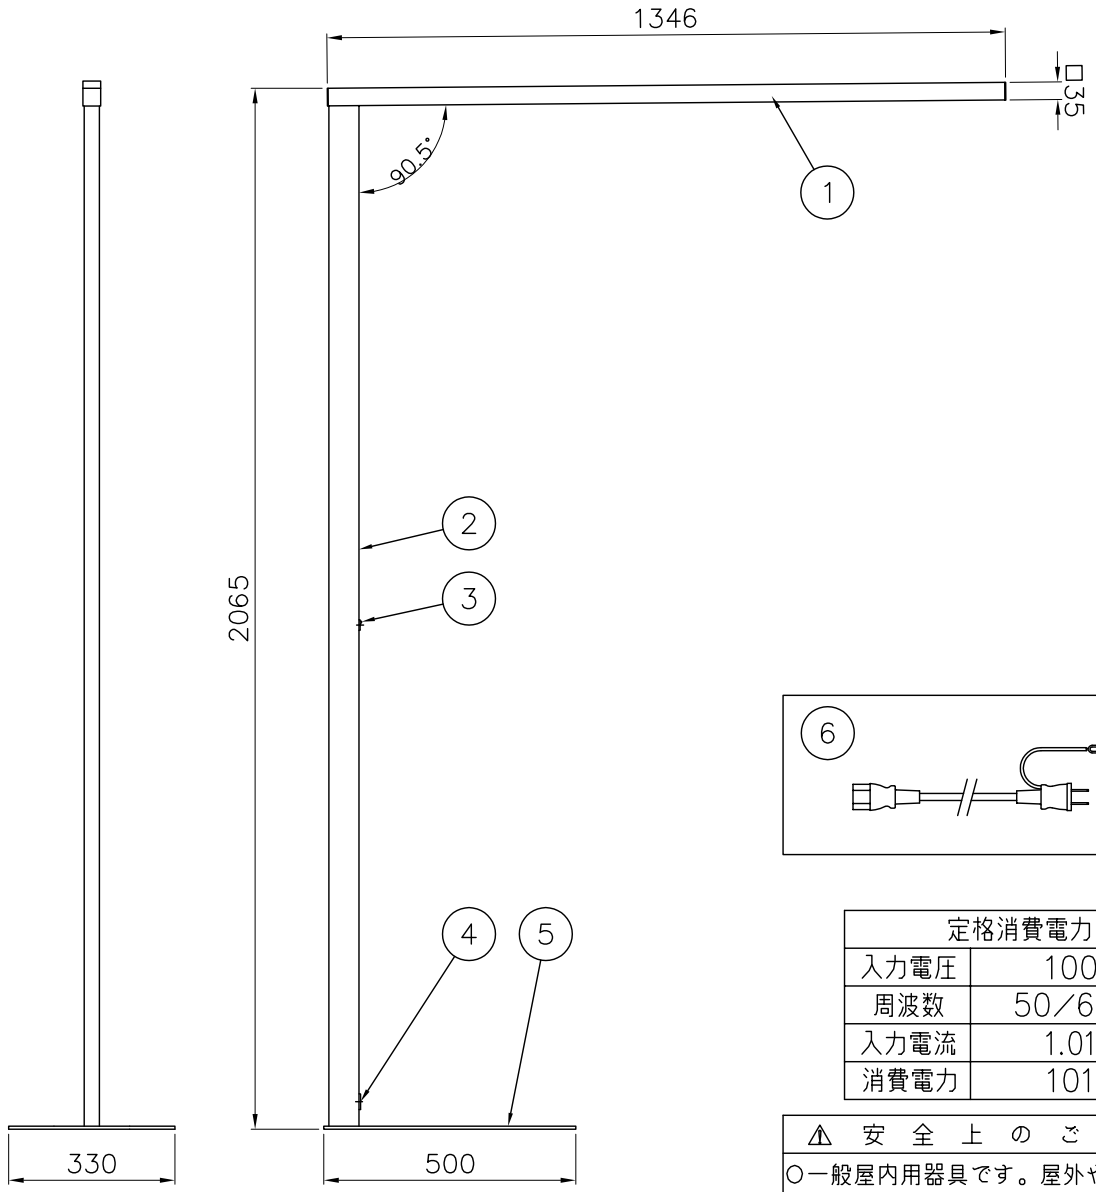

210921

定格消費電力	
入力電圧	100V
周波数	50/60Hz
入力電流	1.01A
消費電力	101W

△ 安全上のご注意
 ○一般屋内用器具です。屋外や、水気、湿気のある所には取付け出来ません。絶縁不良による感電・火災の原因となることがあります。
 ○不安定な場所に設置しないでください。器具の転倒・火災のおそれがあります。

8					
7					
6	電源ケーブル	—	1	黒色 3P-2P 1.8M	器具タイプ
5	ベース	SPC	1	黒色塗装	
4	コネクター	—	1	3P	
3	スイッチ	樹脂	1	ON/OFF 調光機能付き	適合ランプ
2	支柱	アルミ	1	色種欄参照	10700lm Ra80 LED (4000K) 101W 白色タイプ
1	本体	アルミ	1	色種欄参照 アッパー&ダウン LED部	色種 シルバー

品番	品名	材質	数量	摘要				カタログ番号	型番
135S7482S								P3MK-02Z1-BS	

第三角法	作図	開発部	単位	mm	尺度	—	質量
							9.0 kg

※本品の規格および外観は改良のため予告なしに変更する事がありますので、あらかじめご了承ください。