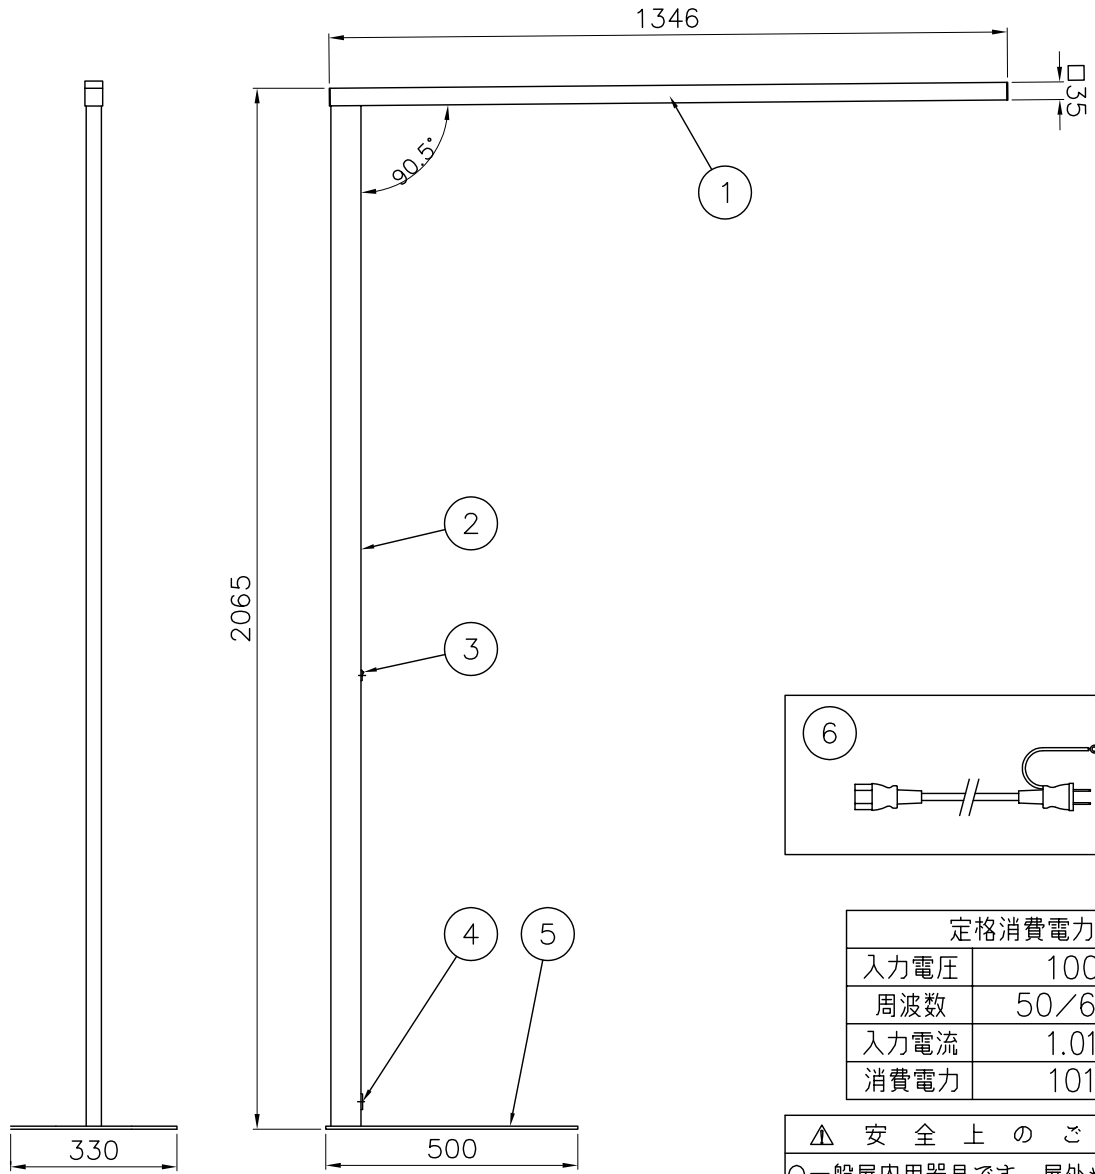

210921

| 定格消費電力 | |
|--------|---------|
| 入力電圧 | 100V |
| 周波数 | 50/60Hz |
| 入力電流 | 1.01A |
| 消費電力 | 101W |

△ 安全上のご注意

○一般屋内用器具です。屋外や、水気、湿気のある所には取付け出来ません。絶縁不良による感電・火災の原因となることがあります。
○不安定な場所に設置しないでください。器具の転倒・火災のおそれがあります。

| | | | | | | | | | |
|------|--------|-----|----|---------------------|----|--------|---|--------|--------------|
| 8 | | | | | | | | | |
| 7 | | | | | | | | | |
| 6 | 電源ケーブル | — | 1 | 黒色 3P-2P 1.8M | | 器具タイプ | LENS SHORT DOUBLE F アッパー&ダウン | | |
| 5 | ベース | SPC | 1 | 黒色塗装 | | | | | |
| 4 | コネクター | — | 1 | 3P | | | | | |
| 3 | スイッチ | 樹脂 | 1 | ON/OFF 調光機能付き | | 適合ランプ | 10700lm Ra80 LED (3000K) 101W 電球色タイプ | | |
| 2 | 支柱 | アルミ | 1 | 色種欄参照 | | | | | |
| 1 | 本体 | アルミ | 1 | 色種欄参照 アッパー&ダウン LED部 | | 色種 | シルバー | | |
| 品番 | 品名 | 材質 | 数量 | 摘要 | | カタログ番号 | 135S7481S | 型番 | P3MK-01Z2-BS |
| 第三角法 | 作図 | 開発部 | 単位 | mm | 尺度 | — | 質量 | 9.0 kg | |