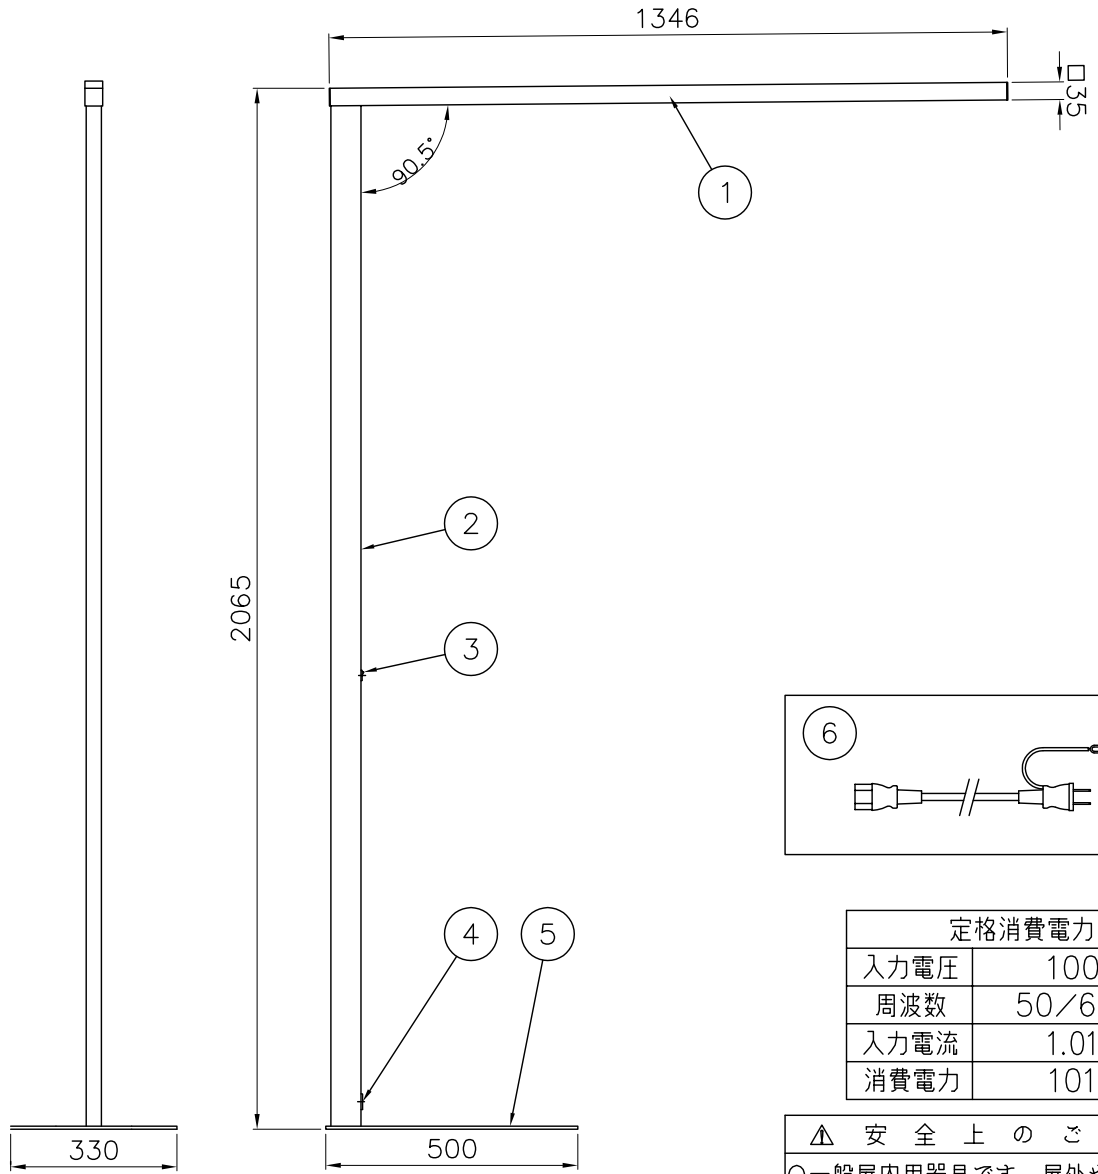

210921

定格消費電力	
入力電圧	100V
周波数	50/60Hz
入力電流	1.01A
消費電力	101W

△ 安全上のご注意

- 一般屋内用器具です。屋外や、水気、湿気のある所には取付け出来ません。絶縁不良による感電・火災の原因となることがあります。
- 不安定な場所に設置しないでください。器具の転倒・火災のおそれがあります。

8									
7									
6	電源ケーブル	—	1	黒色 3P-2P 1.8M		器具タイプ	LENS SHORT DOUBLE F アッパー&ダウン		
5	ベース	SPC	1	黒色塗装					
4	コネクター	—	1	3P					
3	スイッチ	樹脂	1	ON/OFF 調光機能付き		適合ランプ	10700lm Ra80 LED (3000K) 101W 電球色タイプ		
2	支柱	アルミ	1	色種欄参照					
1	本体	アルミ	1	色種欄参照 アッパー&ダウン LED部		色種	ブラック		
品番	品名	材質	数量	摘要		カタログ番号	135S7481B	型番	P3MK-01Z2-BB
第三角法	作図	開発部	単位	mm	尺度	—	質量	9.0 kg	