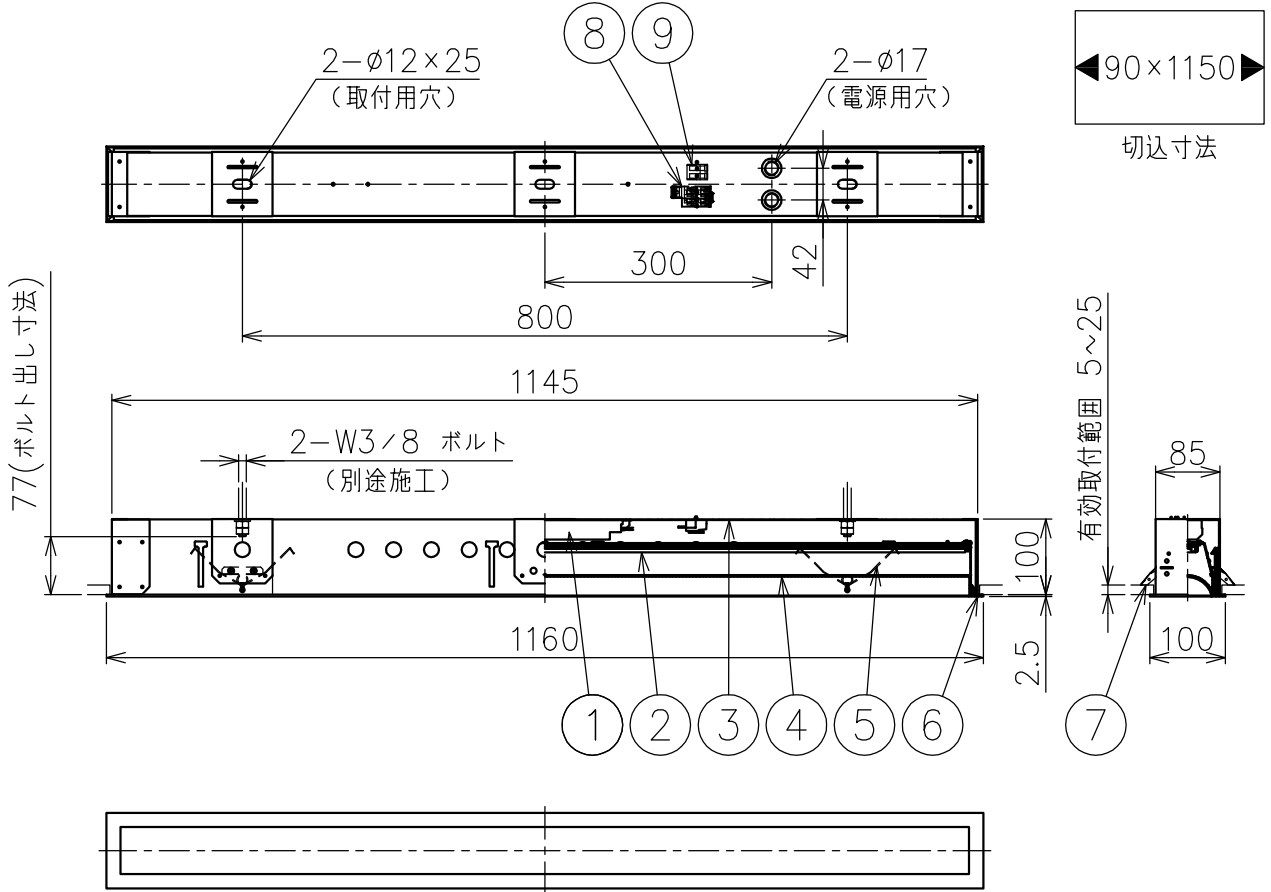

210520

△ 安全上のご注意

- 一般屋内用器具です。屋外や、水気、湿気のある所には取付け出来ません。絶縁不良による感電・火災の原因となることがあります。
- 天井埋込専用器具です。傾斜天井、壁面、床面には取付けないでください。指定外取付けは、火災・落下のおそれがあります。
- 断熱材、防音材で覆って取付けないでください。過熱による火災のおそれがあります。

入力電圧	AC100-200V
周波数	50/60Hz
入力電流	0.53-0.27A
消費電力	53W
器具光束	--lm

15					7	取付金具	SUS	6											
14					6	カバー枠	AS	1	白色塗装	器具 タイプ	・天井埋込型 (M型) ・調光可 (PWM)								
13					5	Vパネ	SUS	4											
12					4	カバー	アクリル	1	乳白色	適合 ランプ	高輝度LED4000K Ra85 47W×1								
11					3	本体	SPG	1											
10					2	LEDモジュール	--	1	47W										
9	調光用端子台	樹脂	1	2P 24A 500V	1	LED電源	--	1	100-240V	色種									
8	電源用端子台	樹脂	1	2P+E 20A 300V	品番	品名	材質	数量	摘要	カタログ 番号	J583DW	型番	60JJ-4SB6-1W						
第三角法		作図	KI	単位	mm	尺度	--	質量	3.6 kg										