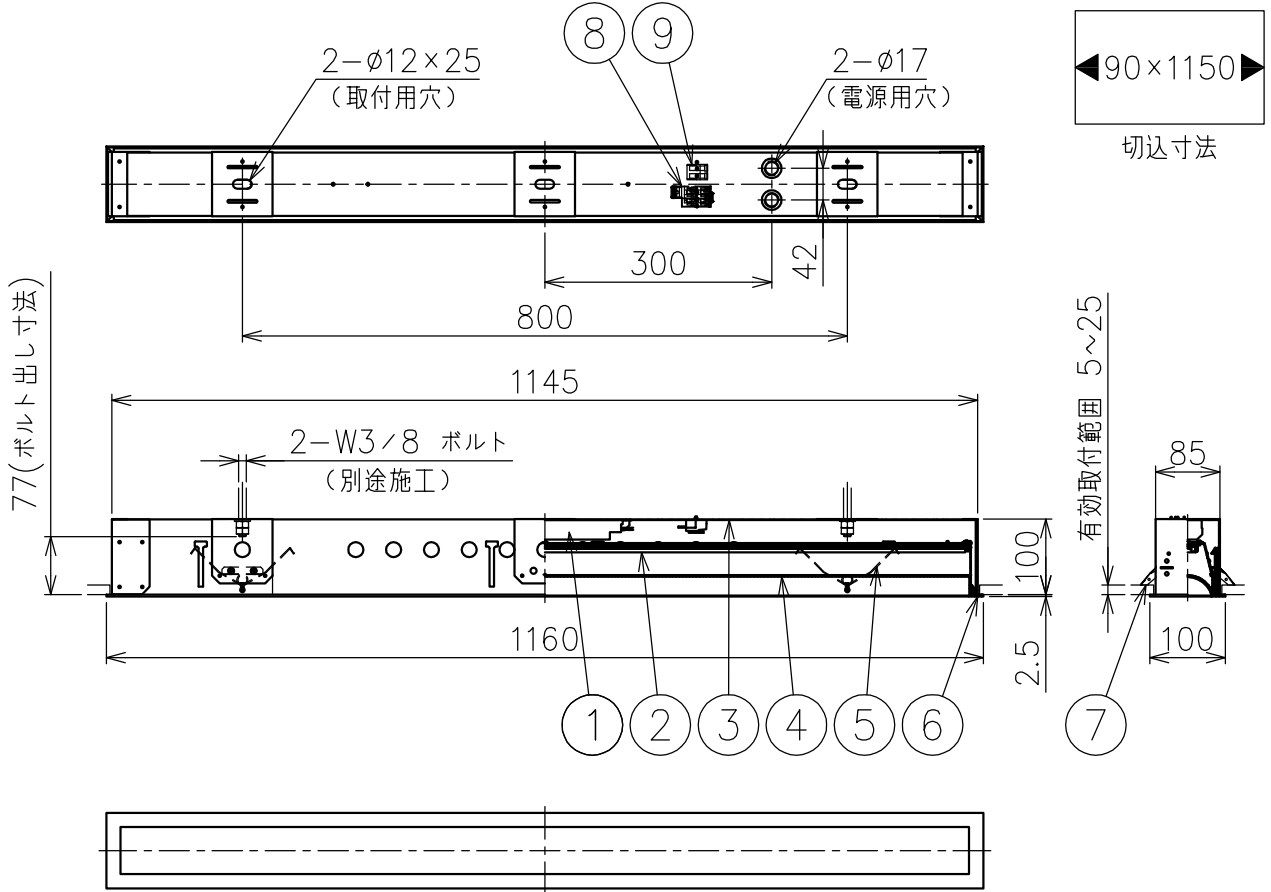

210520

入力電圧	AC100-200V
周波数	50/60Hz
入力電流	0.53-0.27A
消費電力	53W
器具光束	--lm

△ 安全上のご注意

- 一般屋内用器具です。屋外や、水気、湿気のある所には取付け出来ません。絶縁不良による感電・火災の原因となることがあります。
- 天井埋込専用器具です。傾斜天井、壁面、床面には取付けないでください。指定外取付けは、火災・落下のおそれがあります。
- 断熱材、防音材で覆って取付けしないでください。過熱による火災のおそれがあります。

15					7	取付金具	SUS	6										
14					6	カバー枠	AS	1	白色塗装									
13					5	Vパネ	SUS	4										
12					4	カバー	アクリル	1	乳白色									
11					3	本体	SPG	1										
10					2	LEDモジュール	--	1	47W									
9	調光用端子台	樹脂	1	2P 24A 500V	1	LED電源	--	1	100-240V									
8	電源用端子台	樹脂	1	2P+E 20A 300V	品番	品名	材質	数量	摘要									
第三角法										作図	KI	単位	mm	尺度	--	質量	3.6 kg	
										器具タイプ	・天井埋込型 (M型) ・調光可 (PWM)		適合ランプ		高輝度LED3000K Ra85 47W×1		色種	
										カタログ番号	J583BW	型番	60JJ-4PB4-1W					