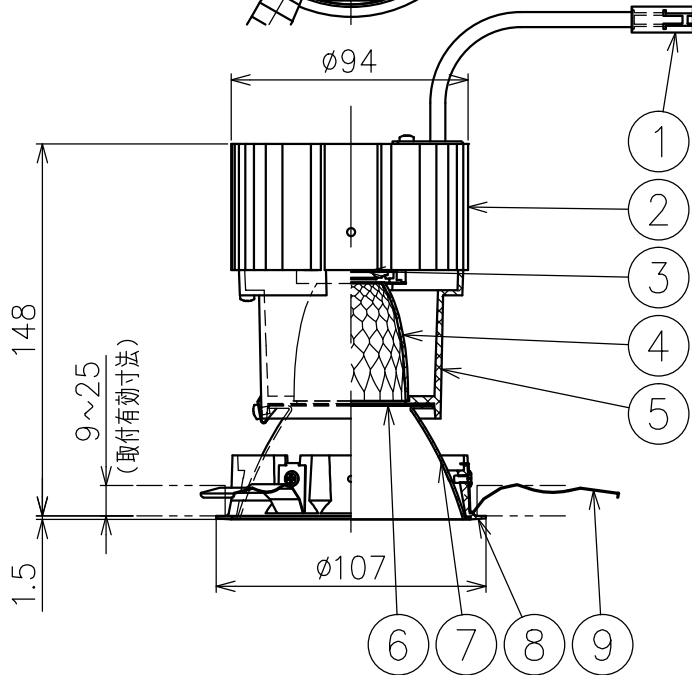

切込寸法

付属電源ユニット

△ 安全上のご注意

- 一般屋内用器具です。屋外や、水気湿気のある所には取付け出来ません。感電・火災のおそれがあります。
- 天井埋込み専用器具です。傾斜天井、壁面、床面には取付けしないでください。指定以外の取付は火災・落下のおそれがあります。
- 断熱材、防音材で覆って取付けしないでください。過熱による火災のおそれがあります。
- 柔らかい天井材に取付ける場合は補強材を入れてください。
- 被照射面とは0.1m以上離してください。過熱による火災のおそれがあります。