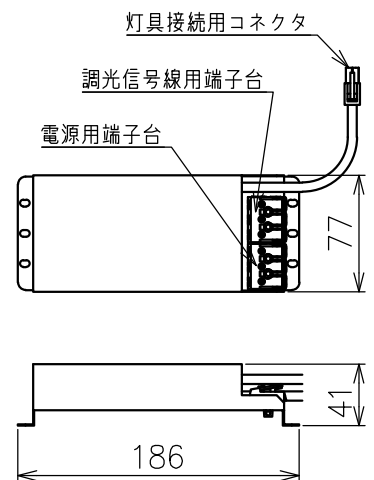

切込寸法

付属電源ユニット

△ 安全上のご注意

- 一般屋内用器具です。屋外や、水気湿気のある所には取付け出来ません。感電・火災のおそれがあります。
- 天井埋込み専用器具です。傾斜天井、壁面、床面には取付けしないでください。指定以外の取付は火災・落下のおそれがあります。
- 断熱材、防音材で覆って取付けしないでください。過熱による火災のおそれがあります。
- 柔らかい天井材に取付ける場合は補強材を入れてください。
- 被照射面とは0.1m以上離してください。過熱による火災のおそれがあります。