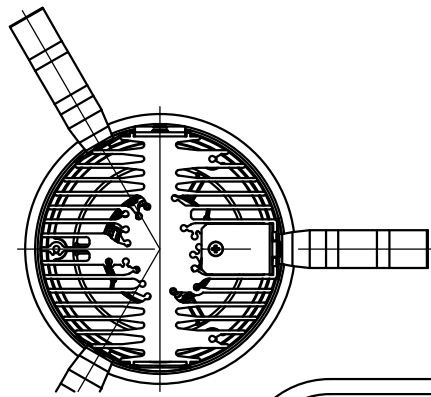

切込寸法

付属電源ユニット

△ 安全上のご注意

- 一般屋内用器具です。屋外や、水気湿気のある所には取付け出来ません。感電・火災のおそれがあります。
- 天井埋込み専用器具です。傾斜天井、壁面、床面には取付けしないでください。指定以外の取付は火災・落下のおそれがあります。
- 断熱材、防音材で覆って取付けしないでください。過熱による火災のおそれがあります。
- 柔らかい天井材に取付ける場合は補強材を入れてください。
- 被照射面とは0.1m以上離してください。過熱による火災のおそれがあります。