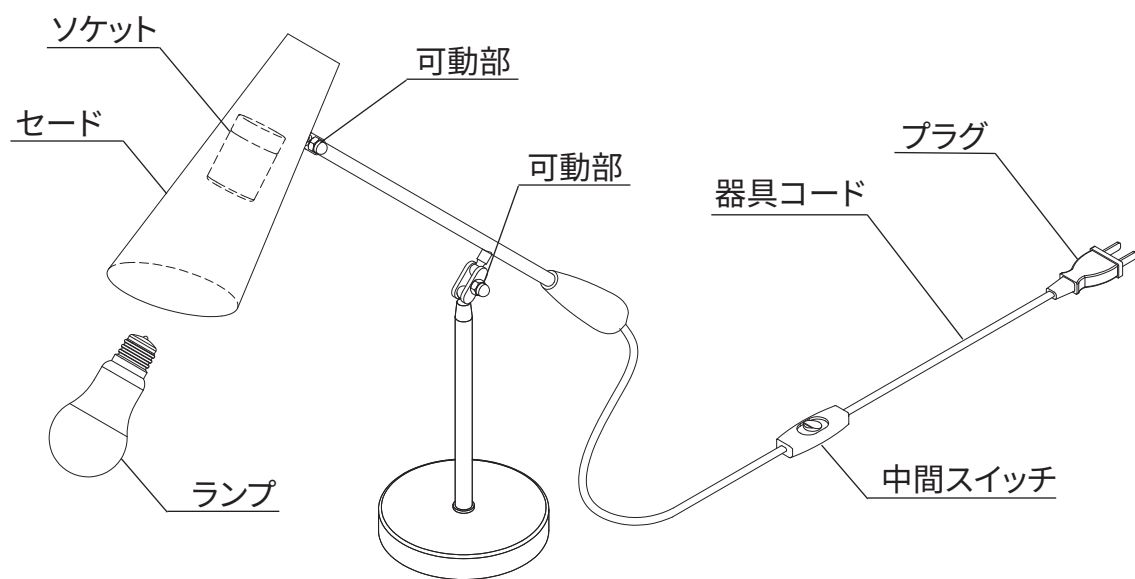

# Northern

取扱説明書

BIRDY FLOOR/TABLE LAMP

BDFL-BK01,BDFL-WH02,BDFL-GR03,BDFL-ALLBK  
 BDTL-BK01,BDTL-WH02,BDTL-GR03,BDTL-MR04,BDTL-ALLBK

このたびは、Northern(ノーザン)の照明器具をお買い上げいただき、誠にありがとうございます。  
 こちらの取扱説明書をご確認のうえ、安全に正しくお取付けください。

### 各部の名称と取付方法

※下図はBirby Table Lampの場合です

※器具を設置する際は、同梱の手袋をご使用ください。  
 ※床やテーブルなど水平な場所でご使用ください。  
 不安定な場所でのご使用はお避け下さい。

1. 指定ランプをセード内のソケットに取付けてください。  
 ※指定以外のランプは使用しないでください。火災のおそれがあります。
2. コンセントにプラグ差し込みます。  
 ランプの点灯、消灯は中間スイッチで行ってください。