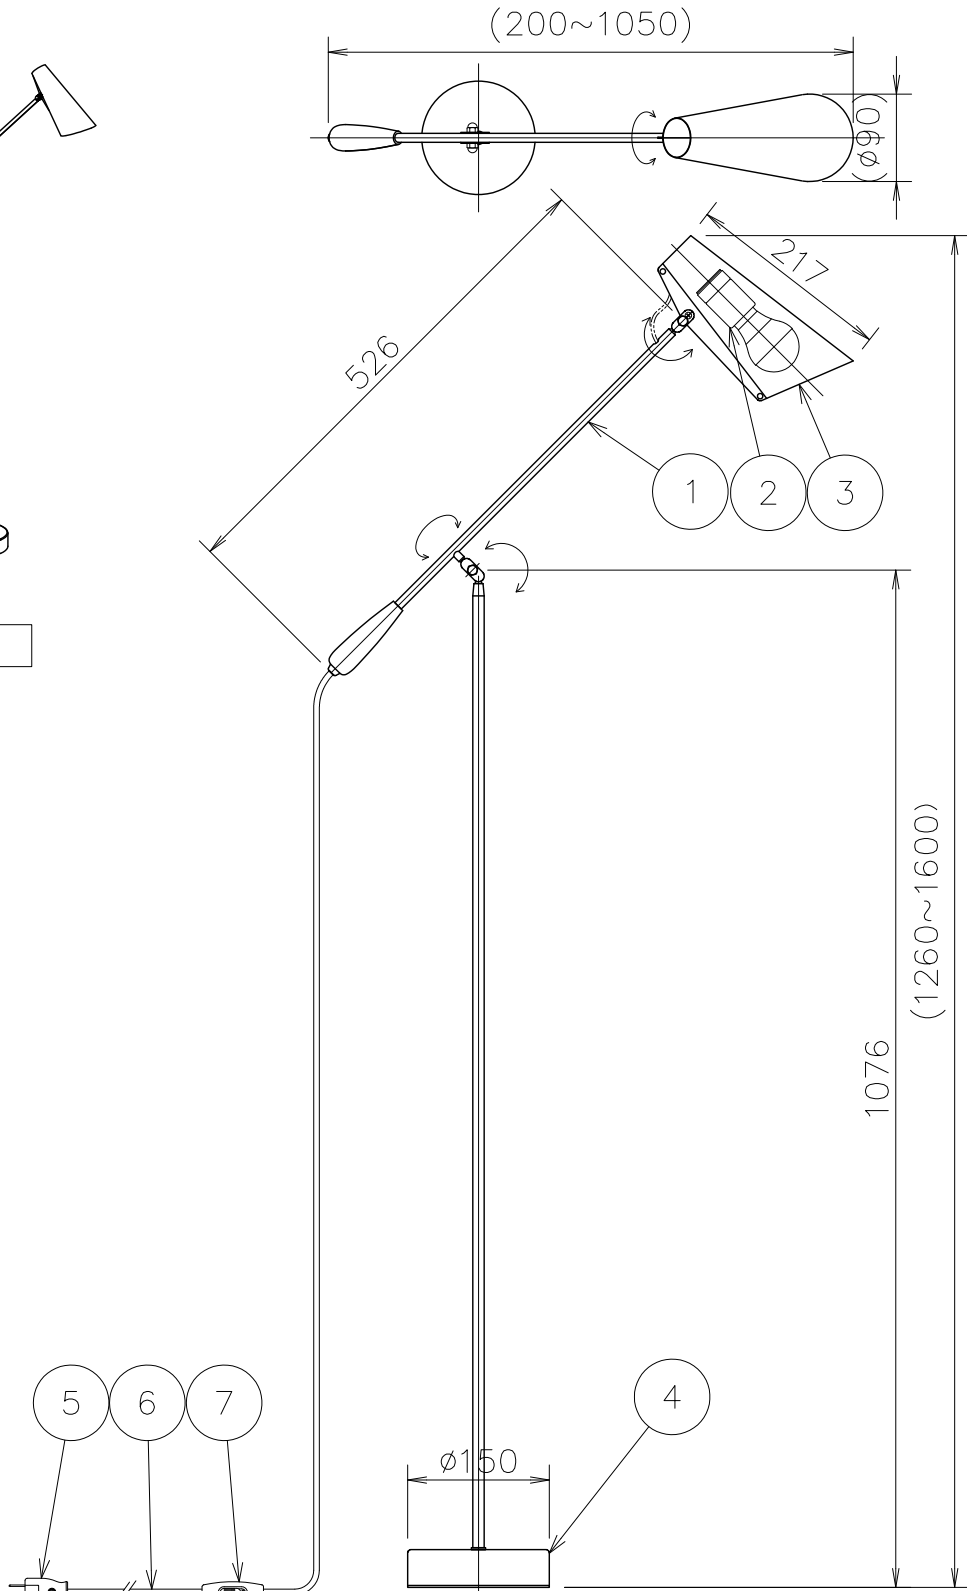

姿図

CODE	ベース/セード	アーム	コード/スイッチ/プラグ
BDFL-BK01	ブラック	真鍮色	黒色
BDFL-WHO2	ホワイト	シルバー色	白色
BDFL-GRO3	グレー	シルバー色	黒色
BDFL-ALLBK	ブラック	ブラック	黒色

No.	部品名	個数	材質	備考	注意事項			器具名称		
8					○一般屋内用器具です。屋外や、水気、湿気のある場所には使用出来ません。絶縁不良による感電の危険性があります。 ○不安定な場所に設置しないでください。器具の点灯火災のおそれがあります。 ○カーテン、紙等の可燃物や揮発物に近づけて設置しないでください。火災のおそれがあります。			Birdy Floor Lamp		
7	中間スイッチ	1	樹脂	図中参照				カタログNo		
6	コード	1	—	図中参照 器具外3.3m				適合ランプ		
5	自在プラグ	1	樹脂	図中参照				E26LED電球40W相当 4.9W X 1灯		
4	ベース	1	スチール	図中参照				NORWEGIAN ICONS IMPORTANT NORWEGIAN DESIGN by		
3	セード	1	アルミ	図中参照						
2	ソケット	1	磁器	E26 300V6A				承認	SCALE	質量
1	アーム	1	スチール	図中参照				**	****	5.0kg