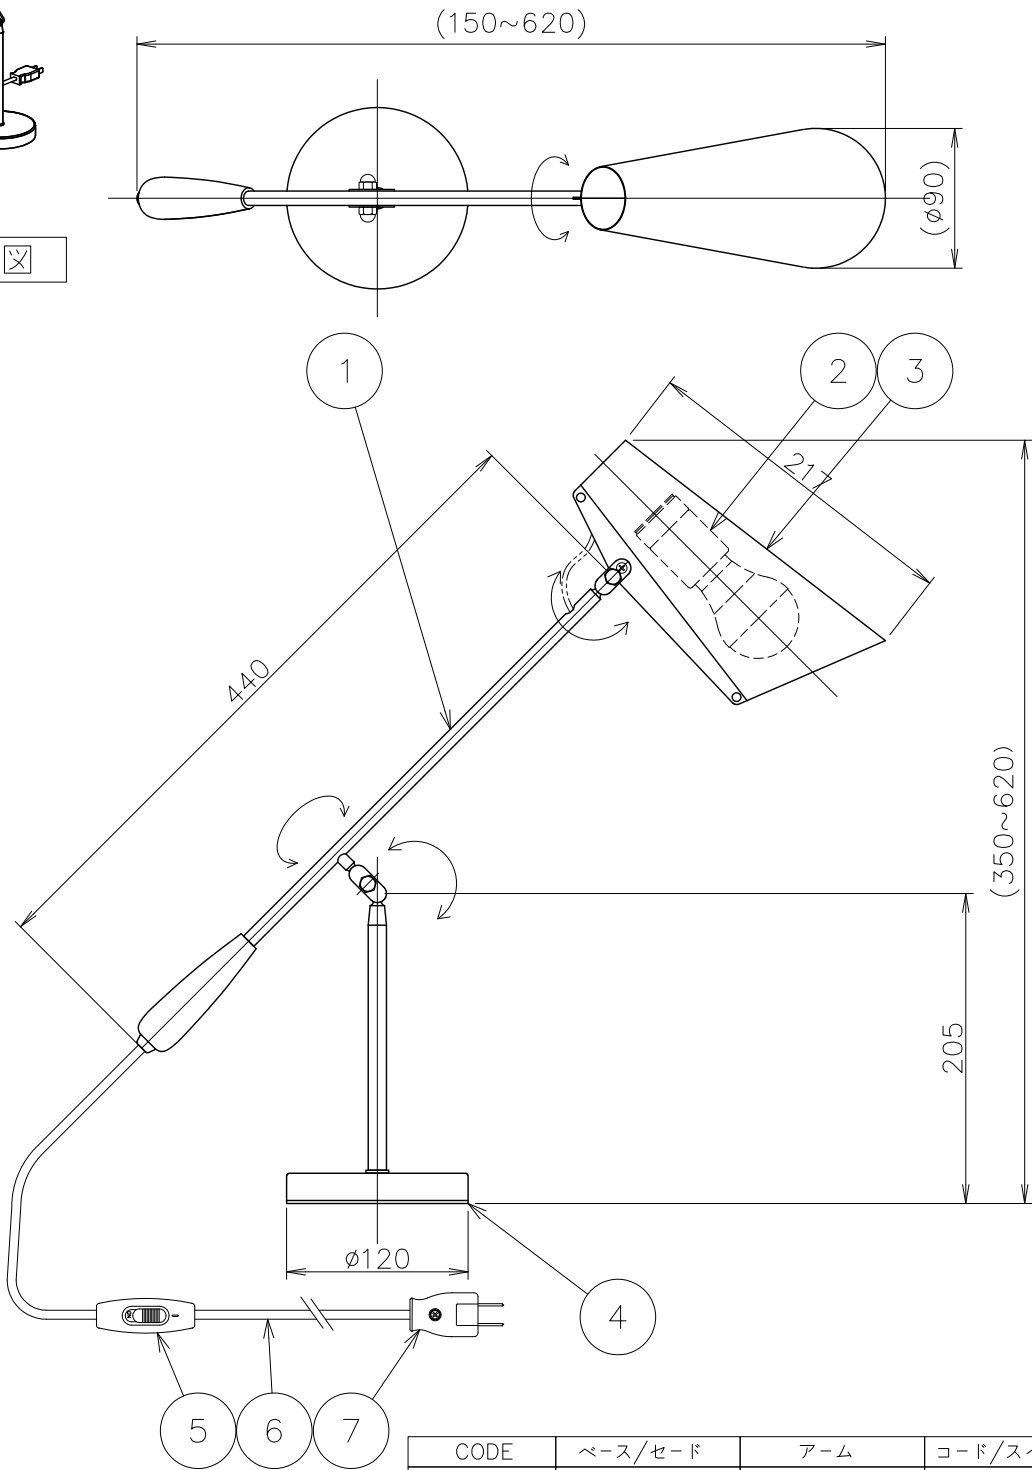

姿図

CODE	ベース/セード	アーム	コード/スイッチ/プラグ
BDTL-BK01	ブラック	真鍮色	黒色
BDTL-WHO2	ホワイト	シルバー色	白色
BDTL-GR03	グレー	シルバー色	黒色
BDTL-MR04	マルサラレッド	真鍮色	黒色
BDTL-ALLBK	ブラック	ブラック	黒色

No.	部品名	個数	材質	備考	承認	SCALE	質量	器具名称	器具名称
8					注意事項			Birdy Table Lamp	
7	自在プラグ	1	樹脂	図中参照	○一般屋内用器具です。屋外や、水気、湿気のある場所には使用出来ません。絶縁不良による感電の危険性有ります。			器具名称	
6	コード	1	—	図中参照 器具外2m	○不安定な場所に設置しないでください。器具の点灯火災のおそれがあります。			カタログNo	
5	中間スイッチ	1	樹脂	白色/黒色	○カーテン、紙等の可燃物や揮発物に近づけて設置しないでください。火災のおそれがあります。			適合ランプ	E26LED電球40W相当 4.9W X 1灯
4	ベース	1	スチール	図中参照					
3	セード	1	アルミ	図中参照					
2	ソケット	1	磁器	E26 300V6A					
1	アーム	1	スチール	図中参照	**	****	1.9kg	NORWEGIAN ICONS	
									IMPORTANT NORWEGIAN DESIGN by