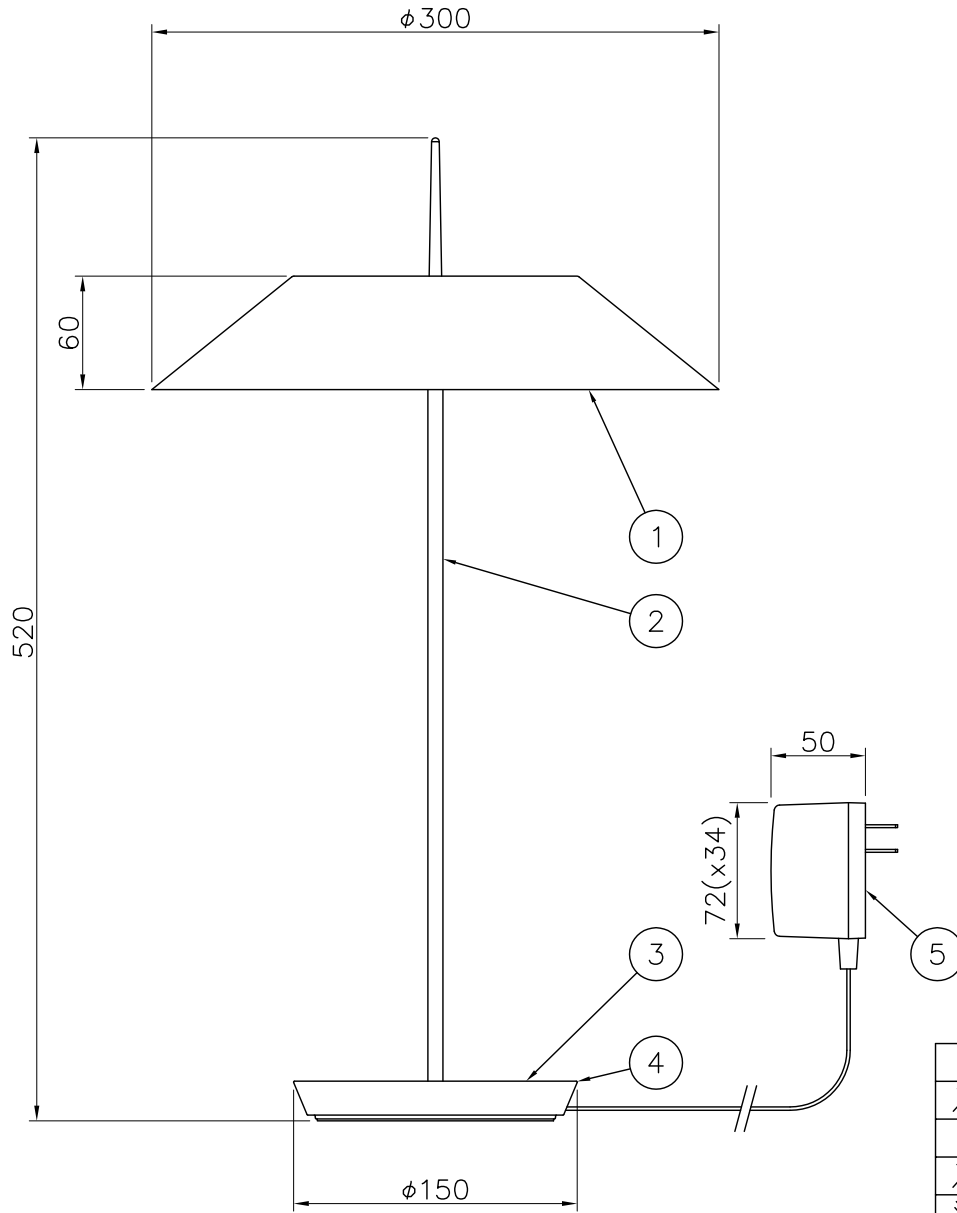

210916

| 定格消費電力 | |
|--------|---------|
| 入力電圧 | 100V |
| 周波数 | 50/60Hz |
| 入力電流 | 0.153A |
| 消費電力 | 15.3W |

△ 安全上のご注意

- 一般屋内用器具です。屋外や、水気、湿気のある所には取付け出来ません。絶縁不良による感電・火災の原因となることがあります。
- 不安定な場所に設置しないでください。器具の転倒・火災のおそれがあります。

| | | | | | | | | | | | | | |
|------|---------|------|----|---------------|--------|-------|----|--------|---------------------------------|--------|-----------|----|--------------|
| 8 | | | | | | | | | | | | | |
| 7 | | | | | | | | | | | | | |
| 6 | | | | | | | | 器具タイプ | MAYFAIR TABLE 5505 | | | | |
| 5 | ACアダプター | - | 1 | 黒色 | 1400mm | コード付き | | | | | | | |
| 4 | ベース | BsBM | 1 | 色種欄参照 | | | | 適合ランプ | 417lm Ra80 LED (2700K) 15Wx1 | | | | |
| 3 | スイッチ | - | 1 | タッチセンサー式調光機能付 | | | | 色種 | ゴールド | | | | |
| 2 | 支柱 | ST | 1 | 色種欄参照 | | | | | | | | | |
| 1 | セード | SPC | 1 | 色種欄参照 内側白色 | | | | | | | | | |
| 品番 | 品名 | 材質 | 数量 | 摘要 | | | | | | カタログ番号 | 129S7485K | 型番 | L3MK-01Z1-1K |
| 第三角法 | 作図 | 開発部 | 単位 | mm | 尺度 | - | 質量 | 4.4 kg | | | | | |