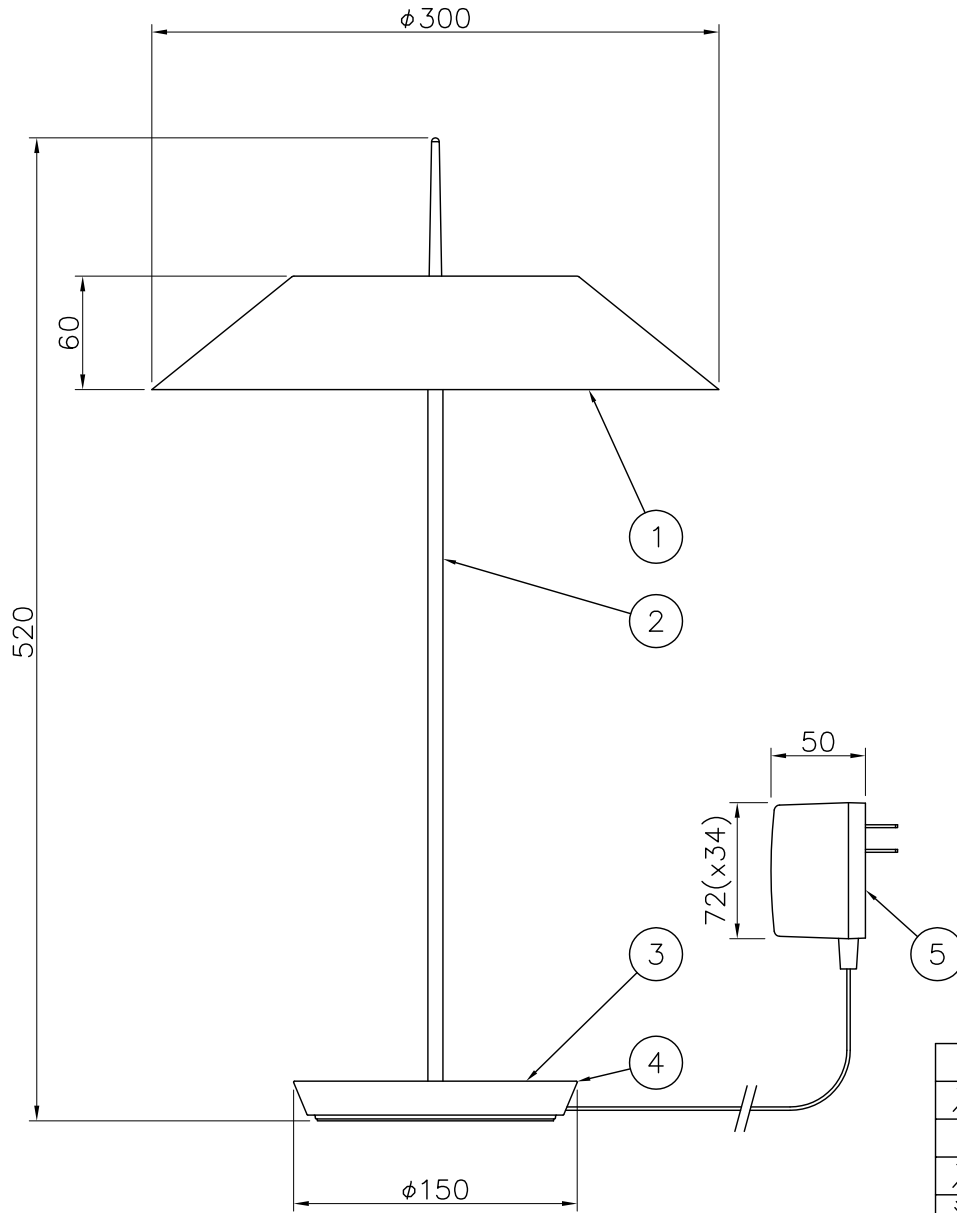

210916

定格消費電力	
入力電圧	100V
周波数	50/60Hz
入力電流	0.153A
消費電力	15.3W

△ 安全上のご注意

- 一般屋内用器具です。屋外や、水気、湿気のある所には取付け出来ません。絶縁不良による感電・火災の原因となることがあります。
- 不安定な場所に設置しないでください。器具の転倒・火災のおそれがあります。

8									
7									
6									
5	ACアダプター	-	1	黒色 1400mmコード付き					
4	ベース	BsBM	1	色種欄参照					
3	スイッチ	-	1	タッチセンサー式調光機能付					
2	支柱	ST	1	色種欄参照					
1	セード	SPC	1	色種欄参照 内側白色					
品番	品名	材質	数量	摘要					
第三角法	作図	開発部	単位	mm	尺度	-	質量	4.4 kg	

器具タイプ	MAYFAIR TABLE 5505
適合ランプ	417lm Ra80 LED (2700K) 15Wx1
色種	グラフィイト
カタログ番号	129S7485G
型番	L3MK-01Z1-1G

※本品の規格および外観は改良のため予告なしに変更する事がありますので、あらかじめご了承ください。