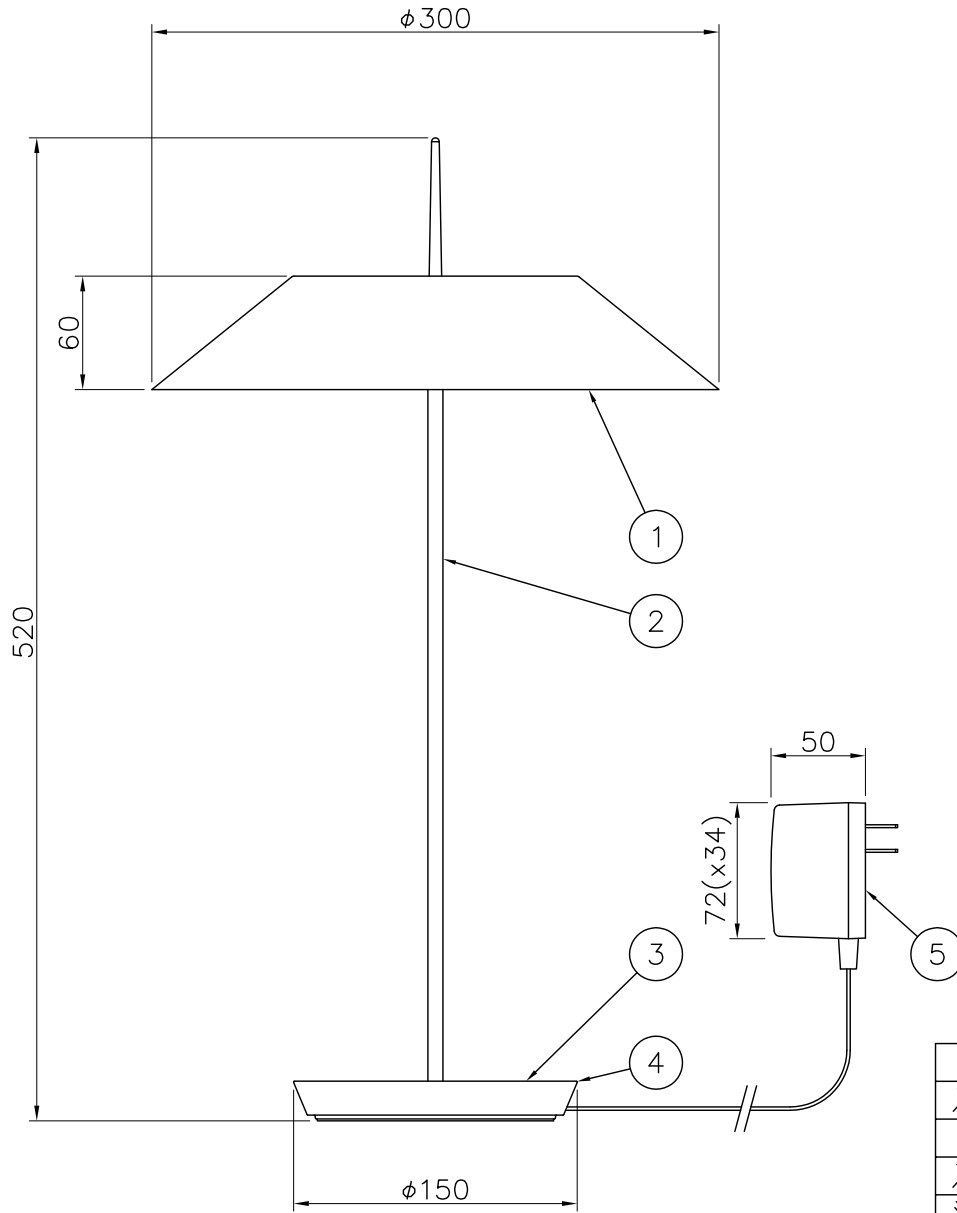

210916

定格消費電力	
入力電圧	100V
周波数	50/60Hz
入力電流	0.153A
消費電力	15.3W

△ 安全上のご注意

- 一般屋内用器具です。屋外や、水気、湿気のある所には取付け出来ません。絶縁不良による感電・火災の原因となることがあります。
- 不安定な場所に設置しないでください。器具の転倒・火災のおそれがあります。

8									
7									
6									
5	ACアダプター	-	1	黒色 1400mmコード付き					
4	ベース	BsBM	1	色種欄参照					
3	スイッチ	-	1	タッチセンサー式調光機能付					
2	支柱	ST	1	色種欄参照					
1	セード	SPC	1	色種欄参照					
品番	品名	材質	数量	摘要					カタログ番号
第三角法	作図	開発部	単位	mm	尺度	-	質量	4.4 kg	129S7485W

器具タイプ	MAYFAIR TABLE 5505
適合ランプ	417lm Ra80 LED (2700K) 15Wx1
色種	ホワイト
型番	L3MK-01Z1-1W

※本品の規格および外観は改良のため予告なしに変更する事がありますので、あらかじめご了承ください。